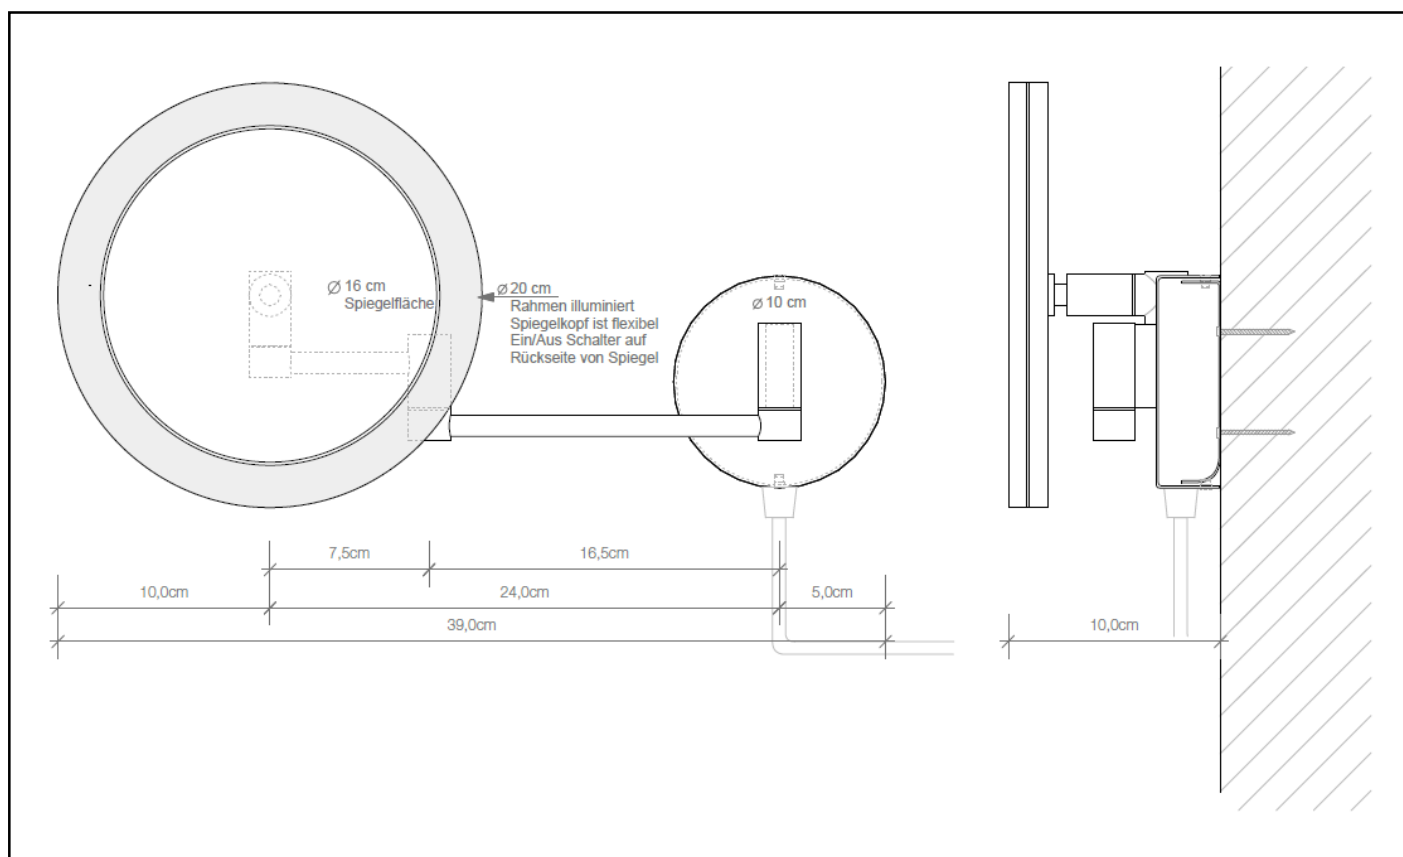

BS 60 N

Chrom 0120300

BS 60/V N

Chrom 0120400

Beschreibung

Spiegeltyp	LED Wandkosmetikspiegel, 2-armig, kipp- und schwenkbar
Spiegelglas	Ø 16 cm
Spiegelglas + Rahmen	Ø 22 cm
Ausladung	max. 40,5 cm
Vergrößerung	3-fach (BS 60 N) 5-fach (BS 60/V N)
Grundmaterial	Messing / Glas
Oberfläche	Chrom
Nettogewicht	2 kg
Schaltfunktion	Ein / Aus Schalter (rückseitig am Spiegel)
Dimmbar	nein
Leuchtmittel	LED 3W – nicht austauschbar
Lebensdauer LED	20000 h
EEK	A++, A+, A – 3 kwh/1000h
Farbtemperatur	Warmweiß 2700 K und Kaltweiß 6800 K, rückseitig am Spiegel umschaltbar
Lichtstrom	147 lm
CRI	90
Betrieb	Spiralkabel mit Stecker oder wahlweise Direktanschluß / 230V
Lieferumfang	Spiegel mit Spiralkabel und Stecker, Abdeckkappe für Kabelöffnung

Technische Zeichnung

Schaltfunktion EIN/AUS - Kaltweiß/Warmweiß