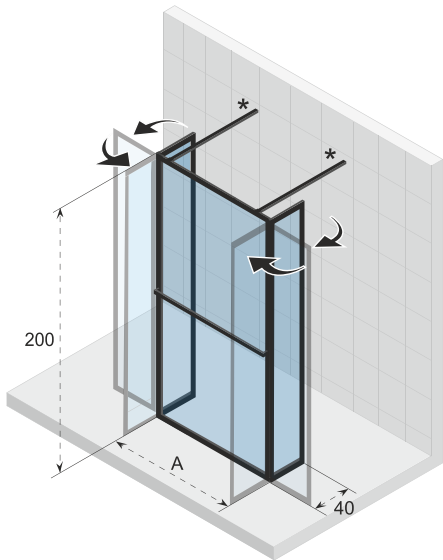

* Standard 100cm Stabilisationstange ist enthalten, 160cm Version ist separat erhältlich.

Optionen

160 cm

Stabilisationsstange

209635

Daten können sich ändern

LUCID 404 SWING

Die Lucid Duschwände haben ein industrielles Aussehen und passen gut in jedes moderne Interieur. Die zeitgenössische Serie sind in mattschwarz verfügbar. Lucid hat einen Rahmen und eine Halterung, die als Handtuchhalter dienen kann. Lucid ist in verschiedenen Konfigurationen und Größen mit pulverbeschichteten Aluminiumprofilen erhältlich und einfach zu installieren

Glas beschichtet mit RIHO Shield

Glasstärke 6 mm

Inklusive Handtuchhalter (bestätigung ist optional)

H-Profil kann mit anderen Duschkabinen oder Duschtrennungen kombiniert werden

CE geprüft, gemäß EN12150-1