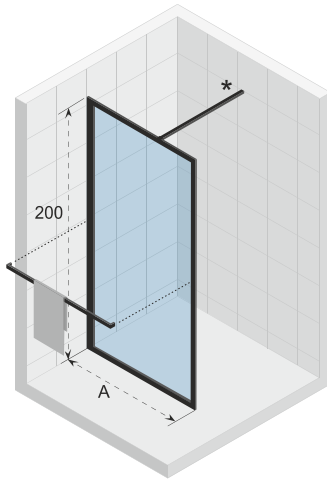

Pendeltür und Festteil (30 cm) und Seitenwand, 180° Scharnier Tür schwenkbar nach Innen und Außen. Hebe und Senkmechanismus. Die Pendeltür ist reversibel.

Inklusive Handtuchhalter (bestätigung ist optional)

Glas beschichtet mit RIHO Shield

Glasstärke 6 mm

Die Profildichtungen wirken wie ein Damm gegen Spritzwasser

Magnetverschluss Türen

Hebe und Senkmechanismus

Duschabtrennung ist reversibel

Links = rechts (Scharnierseite umkehrbar)

H-Profil kann mit anderen Duschkabinen oder Duschabtrennungen kombiniert werden

CE geprüft, gemäß EN12150-1

Artikelnummer Mattschwarz	H x B x T (cm)	A (cm)	B (cm)	30/40 (cm)	Glasstärke (mm)
G005016121	200 x 110 x 80	108,1 - 110,9	78,8 - 80,2	30	6
G005017121	200 x 110 x 90	108,1 - 110,9	88,8 - 90,2	30	6
G005018121	200 x 110 x 100	108,1 - 110,9	98,8 - 100,2	30	6
G005019121	200 x 120 x 80	118,1 - 120,9	78,8 - 80,2	30	6
G005020121	200 x 120 x 90	118,1 - 120,9	88,8 - 90,2	30	6
G005021121	200 x 120 x 100	118,1 - 120,9	98,8 - 100,2	30	6
G005022121	200 x 130 x 80	128,1 - 130,9	78,8 - 80,2	30	6
G005023121	200 x 130 x 90	128,1 - 130,9	88,8 - 90,2	30	6
G005024121	200 x 130 x 100	128,1 - 130,9	98,8 - 100,2	30	6
G005050121	200 x 140 x 80	138,1 - 140,9	78,8 - 80,2	40	6
G005051121	200 x 140 x 90	138,1 - 140,9	88,8 - 90,2	40	6
G005052121	200 140 x 100	138,1 - 140,9	98,8 - 100,2	40	6

Walk In Dusche. Die feststehenden Duschwände in den Größen 160cm und 180cm bestehen aus 2 Teilen mit Profilen in schwarz matt.

Glas beschichtet mit RIHO Shield

Duschabtrennung ist reversibel

Glasstärke 6 mm