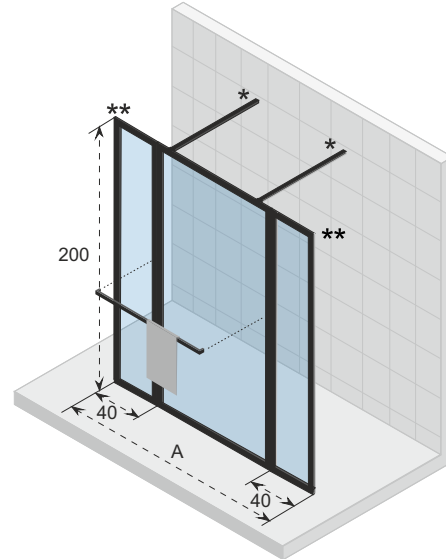

Das feststehende Duschwand- und Schwenkpaneel (40cm breit) für die begehbare Dusche in den Größen 160cm und 180cm besteht aus 3 Teilen mit Profilen in schwarz matt.

Glas beschichtet mit RIHO Shield

Duschabtrennung ist reversibel

Glasstärke 6 mm

H-Profil kann mit anderen Duschkabinen oder Duschabtrennungen kombiniert werden

Inklusive Handtuchhalter (bestätigung ist optional)

CE geprüft, gemäß EN12150-1

		A (cm)	B (cm)	
G005059121	200 x 90	88,8 - 89,8	x	6
G005060121	200 x 100	98,8 - 99,8	x	6
G005061121	200 x 120	118,8 - 119,8	x	6
G005062121	200 x 140	138,8 - 139,8	x	6
** G005063121	200 x 160	158,8 - 159,8	40	6
** G005064121	200 x 180	178,8 - 179,8	40	6

* Standard 100cm Stabilisationstange ist enthalten, 160cm Version ist separat erhältlich.

Optionen

160 cm

Stabilisationsstange

209635

Daten können sich ändern

LUCID 401

Die Lucid Duschwände haben ein industrielles Aussehen und passen gut in jedes moderne Interieur. Die zeitgenössische Serie sind in mattschwarz verfügbar. Lucid hat einen Rahmen und eine Halterung, die als Handtuchhalter dienen kann. Lucid ist in verschiedenen Konfigurationen und Größen mit pulverbeschichteten Aluminiumprofilen erhältlich und einfach zu installieren.

Walk-through Dusche, mit 2 Stabilisierungsstangen für ebenerdige Dusche. 180cm besteht aus 3 Teilen mit Profilen in schwarz matt.

Glas beschichtet mit RIHO Shield

Glasstärke 6 mm

Inklusive Handtuchhalter (bestätigung ist optional)