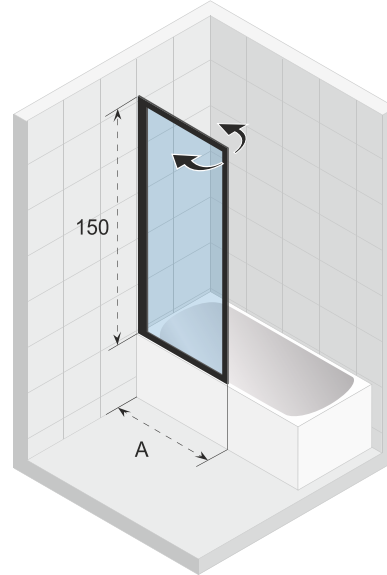

401
Walk-through

404
Walk-through XL

Daten können sich ändern

404 Swing

Walk-through XL

501

Duschabtrennung

LUCID 101

Pendeltür, für Nischenlösung, 180° Scharnier, Tür schwenkbar nach Innen und Außen. Hebe und Senkmechanismus. Die Pendeltür ist reversibel.

Glas beschichtet mit RIHO Shield

Duschabtrennung ist reversibel

Pendeltür und Festteil (30 cm) und Seitenwand, 180° Scharnier Tür schwenkbar nach Innen und Außen. Hebe und Senkmechanismus. Die Pendeltür ist reversibel.

Inklusive Handtuchhalter (bestätigung ist optional)