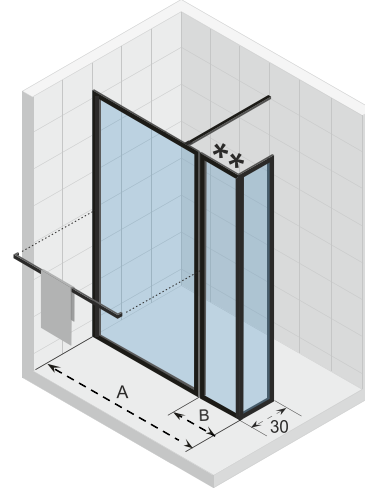

Walk In Dusche. Die feststehenden Duschwände in den Größen 160cm und 180cm bestehen aus 2 Teilen mit Profilen in schwarz matt.

Glas beschichtet mit RIHO Shield

Duschabtrennung ist reversibel

Glasstärke 6 mm

* Standard 100cm Stabilisationstange ist enthalten, 160cm Version ist separat erhältlich.

Optionen

160 cm

Stabilisationsstange
209635

Daten können sich ändern

LUCID 402

Die Lucid Duschwände haben ein industrielles Aussehen und passen gut in jedes moderne Interieur. Die zeitgenössische Serie sind in mattschwarz verfügbar. Lucid hat einen Rahmen und eine Halterung, die als Handtuchhalter dienen kann. Lucid ist in verschiedenen Konfigurationen und Größen mit pulverbeschichteten Aluminiumprofilen erhältlich und einfach zu installieren.

Walk In Dusche (Plus Seitenteil 1x 40 cm breit) für ebenerdige Dusche. Die feststehenden Duschwände in den Größen 160cm und 180cm bestehen aus 3 Teilen mit Profilen in mattschwarz. Die anderen Varianten bestehen aus lediglich 2 Teilen.