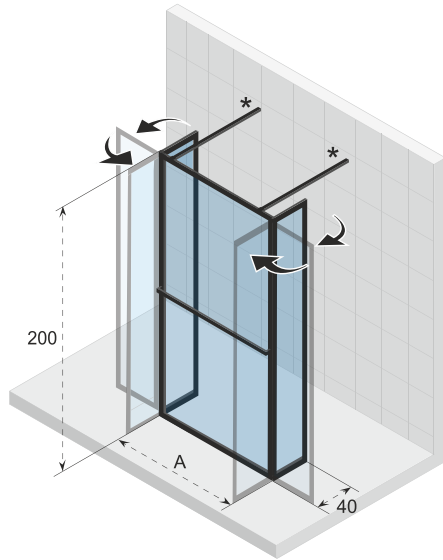

401
Walk-through

404
Walk-through XL

Daten können sich ändern

404 Swing

Walk-through XL

501

Duschabtrennung

LUCID 101

Pendeltür, für Nischenlösung, 180° Scharnier, Tür schwenkbar nach Innen und Außen. Hebe und Senkmechanismus. Die Pendeltür ist reversibel.

Glas beschichtet mit RIHO Shield

Duschabtrennung ist reversibel

Pendeltür und Festteil (30 cm) und Seitenwand, 180° Scharnier Tür schwenkbar nach Innen und Außen. Hebe und Senkmechanismus. Die Pendeltür ist reversibel.

Inklusive Handtuchhalter (bestätigung ist optional)