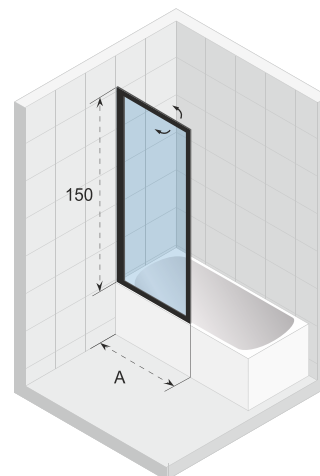

LUCID 501

Die Lucid Duschwände haben ein industrielles Aussehen und passen gut in jedes moderne Interieur. Die zeitgenössische Serie sind in mattschwarz verfügbar. Lucid ist in verschiedenen Konfigurationen und Größen mit pulverbeschichteten Aluminiumprofilen erhältlich und einfach zu installieren.

Badewannenaufsatz 1-teilig schwenkbar, Reversibel, Hebe und Senkmechanismus.

Glas beschichtet mit RIHO Shield

Duschabtrennung ist reversibel

Glasstärke 6 mm

CE geprüft, gemäß EN12150-1

Die Profildichtungen wirken wie ein Damm gegen Spritzwasser

Hebe und Senkmechanismus

Artikelnummer Mattschwarz	H x B (cm)	A (cm)	Glasstärke (mm)
G005046121	150 x 80	79,3 - 80,7	6