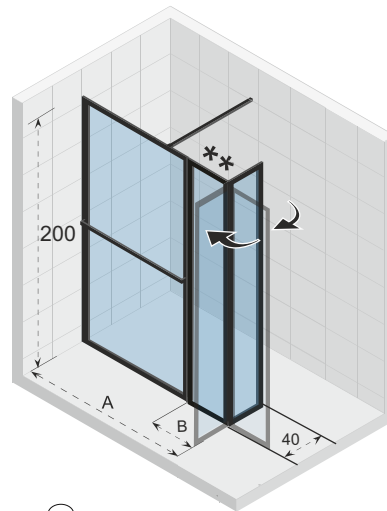

* Standard 100cm Stabilisationstange ist enthalten, 160cm Version ist separat erhältlich.

Optionen

160 cm

Stabilisationsstange

209635

Daten können sich ändern

LUCID 402 Swing

Die Lucid Duschwände haben ein industrielles Aussehen und passen gut in jedes moderne Interieur. Die zeitgenössische Serie sind in mattschwarz verfügbar. Lucid hat einen Rahmen und eine Halterung, die als Handtuchhalter dienen kann. Lucid ist in verschiedenen Konfigurationen und Größen mit pulverbeschichteten Aluminiumprofilen erhältlich und einfach zu installieren.

Das feststehende Duschwand- und Schwenkpaneel (40cm breit) für die begehbare Dusche in den Größen 160cm und 180cm besteht aus 3 Teilen mit Profilen in schwarz matt.

Glas beschichtet mit RIHO Shield

Duschabtrennung ist reversibel