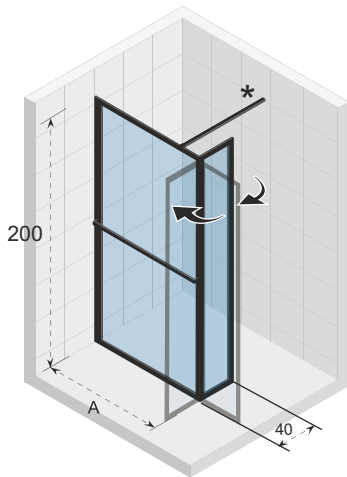

* Standard 100cm Stabilisationstange ist enthalten, 160cm Version ist separat erhältlich.

Optionen

160 cm

Stabilisationsstange

209635

Daten können sich ändern

LUCID 402 Swing

Die Lucid Duschwände haben ein industrielles Aussehen und passen gut in jedes moderne Interieur. Die zeitgenössische Serie sind in mattschwarz verfügbar. Lucid hat einen Rahmen und eine Halterung, die als Handtuchhalter dienen kann. Lucid ist in verschiedenen Konfigurationen und Größen mit pulverbeschichteten Aluminiumprofilen erhältlich und einfach zu installieren.

Das feststehende Duschwand- und Schwenkpaneel (40cm breit) für die begehbare Dusche in den Größen 160cm und 180cm besteht aus 3 Teilen mit Profilen in schwarz matt.

Glas beschichtet mit RIHO Shield

Duschabtrennung ist reversibel