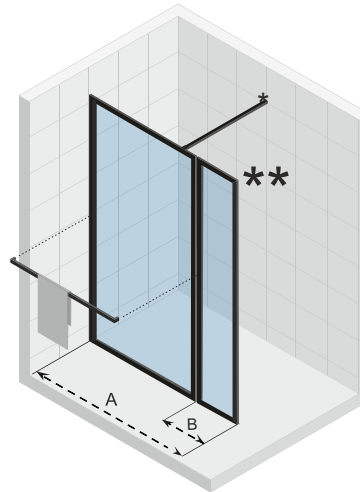

Pendeltür und Festteil (30 cm) und Seitenwand, 180° Scharnier Tür schwenkbar nach Innen und Außen. Hebe und Senkmechanismus. Die Pendeltür ist reversibel.

Inklusive Handtuchhalter (bestätigung ist optional)

Glas beschichtet mit RIHO Shield

Glasstärke 6 mm

Die Profildichtungen wirken wie ein Damm gegen Spritzwasser

Magnetverschluss Türen

Hebe und Senkmechanismus

Duschabtrennung ist reversibel

Links = rechts (Scharnierseite umkehrbar)

H-Profil kann mit anderen Duschkabinen oder Duschabtrennungen kombiniert werden

CE geprüft, gemäß EN12150-1

Artikelnummer Mattschwarz	H x B x T (cm)	A (cm)	B (cm)	30/40 (cm)	Glasstärke (mm)
G005016121	200 x 110 x 80	108,1 - 110,9	78,8 - 80,2	30	6
G005017121	200 x 110 x 90	108,1 - 110,9	88,8 - 90,2	30	6
G005018121	200 x 110 x 100	108,1 - 110,9	98,8 - 100,2	30	6
G005019121	200 x 120 x 80	118,1 - 120,9	78,8 - 80,2	30	6
G005020121	200 x 120 x 90	118,1 - 120,9	88,8 - 90,2	30	6
G005021121	200 x 120 x 100	118,1 - 120,9	98,8 - 100,2	30	6
G005022121	200 x 130 x 80	128,1 - 130,9	78,8 - 80,2	30	6
G005023121	200 x 130 x 90	128,1 - 130,9	88,8 - 90,2	30	6
G005024121	200 x 130 x 100	128,1 - 130,9	98,8 - 100,2	30	6
G005050121	200 x 140 x 80	138,1 - 140,9	78,8 - 80,2	40	6
G005051121	200 x 140 x 90	138,1 - 140,9	88,8 - 90,2	40	6
G005052121	200 140 x 100	138,1 - 140,9	98,8 - 100,2	40	6

Walk In Dusche. Die feststehenden Duschwände in den Größen 160cm und 180cm bestehen aus 2 Teilen mit Profilen in schwarz matt.

Glas beschichtet mit RIHO Shield

Duschabtrennung ist reversibel

Glasstärke 6 mm