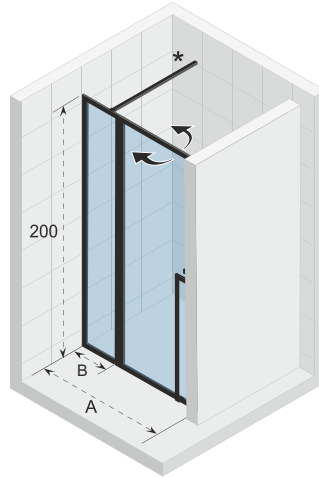

104
Nische XL