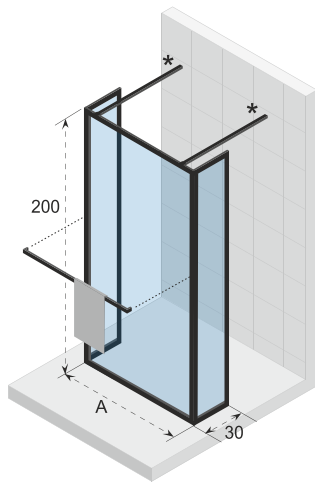

Das feststehende Duschwand- und Schwenkpaneel (40cm breit) für die begehbare Dusche in den Größen 160cm und 180cm besteht aus 3 Teilen mit Profilen in schwarz matt.

Glas beschichtet mit RIHO Shield

Duschabtrennung ist reversibel

* Standard 100cm Stabilisationstange ist enthalten, 160cm Version ist separat erhältlich.

Optionen

160 cm

Stabilisationsstange

209635

Daten können sich ändern

LUCID 404

Die Lucid Duschwände haben ein industrielles Aussehen und passen gut in jedes moderne Interieur. Die zeitgenössische Serie sind in mattschwarz verfügbar. Lucid hat einen Rahmen und eine Halterung, die als Handtuchhalter dienen kann. Lucid ist in verschiedenen Konfigurationen und Größen mit pulverbeschichteten Aluminiumprofilen erhältlich und einfach zu installieren.

Walk-through Dusche (Plus 2 Seitenteile 30 cm breit) einschließlich 2 Stabilisierungsstangen für ebenerdige Dusche. 180cm bestehen aus 5 Teilen mit Profilen in schwarz matt.

Glas beschichtet mit RIHO Shield