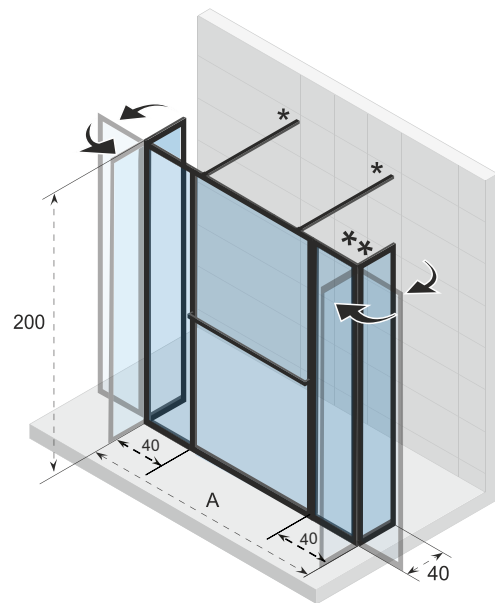

* Standard 100cm Stabilisationstange ist enthalten, 160cm Version ist separat erhältlich.

Optionen

160 cm

Stabilisationsstange

209635

Daten können sich ändern

LUCID 404 SWING

Die Lucid Duschwände haben ein industrielles Aussehen und passen gut in jedes moderne Interieur. Die zeitgenössische Serie sind in mattschwarz verfügbar. Lucid hat einen Rahmen und eine Halterung, die als Handtuchhalter dienen kann. Lucid ist in verschiedenen Konfigurationen und Größen mit pulverbeschichteten Aluminiumprofilen erhältlich und einfach zu installieren

Glas beschichtet mit RIHO Shield

Glasstärke 6 mm

Inklusive Handtuchhalter (bestätigung ist optional)

H-Profil kann mit anderen Duschkabinen oder Duschtrennungen kombiniert werden

CE geprüft, gemäß EN12150-1