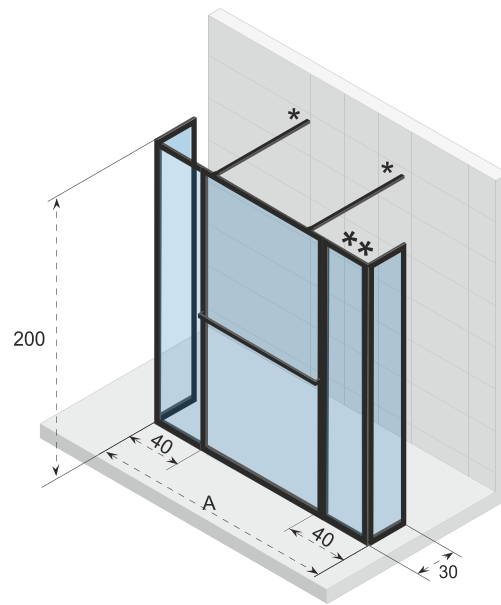

* Standard 100cm Stabilisationstange ist enthalten, 160cm Version ist separat erhältlich.

Optionen

160 cm

Stabilisationsstange

209635

Daten können sich ändern

LUCID 404

Die Lucid Duschwände haben ein industrielles Aussehen und passen gut in jedes moderne Interieur. Die zeitgenössische Serie sind in mattschwarz verfügbar. Lucid hat einen Rahmen und eine Halterung, die als Handtuchhalter dienen kann. Lucid ist in verschiedenen Konfigurationen und Größen mit pulverbeschichteten Aluminiumprofilen erhältlich und einfach zu installieren.

Walk-through Dusche (Plus 2 Seitenteile 30 cm breit) einschließlich 2 Stabilisierungsstangen für ebenerdige Dusche. 180cm bestehen aus 5 Teilen mit Profilen in schwarz matt.

Glas beschichtet mit RIHO Shield