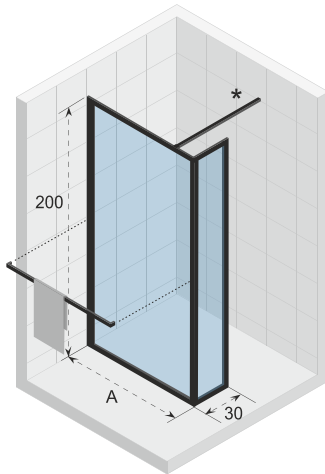

Walk In Dusche. Die feststehenden Duschwände in den Größen 160cm und 180cm bestehen aus 2 Teilen mit Profilen in schwarz matt.

Glas beschichtet mit RIHO Shield

Duschabtrennung ist reversibel

Glasstärke 6 mm

Links = rechts (Scharnierseite umkehrbar)

Inklusive Handtuchhalter (bestätigung ist optional)

H-Profil kann mit anderen Duschkabinen oder Duschabtrennungen kombiniert werden

CE geprüft, gemäß EN12150-1

Artikelnummer mattschwarz	H x W (cm)	A (cm)	B (cm)	Glasstärke (mm)
G005025121	200 x 90	88,8 - 89,8	x	6
G005026121	200 x 100	98,8 - 99,8	x	6
G005027121	200 x 120	118,8 - 119,8	x	6
G005028121	200 x 140	138,8 - 139,8	x	6
** G005053121	200 x 160	158,8 - 159,8	40	6
** G005050121	200 x 180	178,8 - 179,8	40	6

* Standard 100cm Stabilisationstange ist enthalten, 160cm Version ist separat erhältlich.

Optionen

160 cm

Stabilisationsstange
209635

Daten können sich ändern

LUCID 402

Die Lucid Duschwände haben ein industrielles Aussehen und passen gut in jedes moderne Interieur. Die zeitgenössische Serie sind in mattschwarz verfügbar. Lucid hat einen Rahmen und eine Halterung, die als Handtuchhalter dienen kann. Lucid ist in verschiedenen Konfigurationen und Größen mit pulverbeschichteten Aluminiumprofilen erhältlich und einfach zu installieren.

Walk In Dusche (Plus Seitenteil 1x 40 cm breit) für ebenerdige Dusche. Die feststehenden Duschwände in den Größen 160cm und 180cm bestehen aus 3 Teilen mit Profilen in mattschwarz. Die anderen Varianten bestehen aus lediglich 2 Teilen.