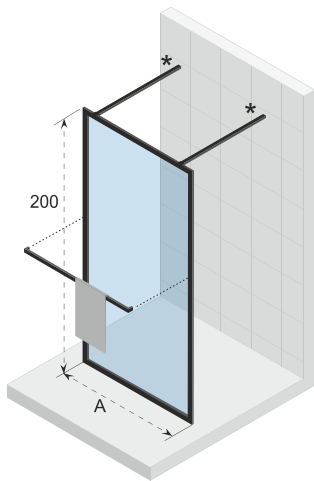

Das feststehende Duschwand- und Schwenkpaneel (40cm breit) für die begehbare Dusche in den Größen 160cm und 180cm besteht aus 3 Teilen mit Profilen in schwarz matt.

Glas beschichtet mit RIHO Shield

Duschabtrennung ist reversibel

Glasstärke 6 mm

H-Profil kann mit anderen Duschkabinen oder Duschabtrennungen kombiniert werden

Inklusive Handtuchhalter (bestätigung ist optional)

CE geprüft, gemäß EN12150-1

		A (cm)	B (cm)	
G005059121	200 x 90	88,8 - 89,8	x	6
G005060121	200 x 100	98,8 - 99,8	x	6
G005061121	200 x 120	118,8 - 119,8	x	6
G005062121	200 x 140	138,8 - 139,8	x	6
** G005063121	200 x 160	158,8 - 159,8	40	6
** G005064121	200 x 180	178,8 - 179,8	40	6

* Standard 100cm Stabilisationstange ist enthalten, 160cm Version ist separat erhältlich.

Optionen

160 cm

Stabilisationsstange

209635

Daten können sich ändern

LUCID 401

Die Lucid Duschwände haben ein industrielles Aussehen und passen gut in jedes moderne Interieur. Die zeitgenössische Serie sind in mattschwarz verfügbar. Lucid hat einen Rahmen und eine Halterung, die als Handtuchhalter dienen kann. Lucid ist in verschiedenen Konfigurationen und Größen mit pulverbeschichteten Aluminiumprofilen erhältlich und einfach zu installieren.

Walk-through Dusche, mit 2 Stabilisierungsstangen für ebenerdige Dusche. 180cm besteht aus 3 Teilen mit Profilen in schwarz matt.

Glas beschichtet mit RIHO Shield

Glasstärke 6 mm

Inklusive Handtuchhalter (bestätigung ist optional)