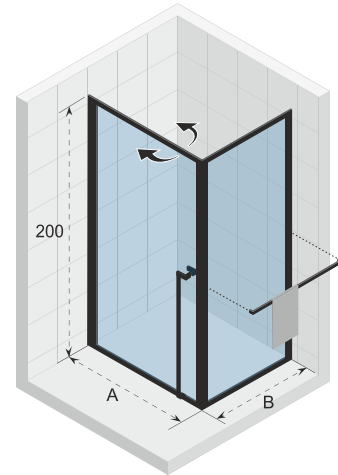

* Standard 100cm Stabilisationstange ist enthalten, 160cm Version ist separat erhältlich.

Optionen

160 cm

Stabilisationsstange
209635

Daten können sich ändern

LUCID 201

Die Lucid Duschwände haben ein industrielles Aussehen und passen gut in jedes moderne Interieur. Die zeitgenössische Serie sind in mattschwarz verfügbar. Lucid hat einen Rahmen und eine Halterung, die als Handtuchhalter dienen kann. Lucid ist in verschiedenen Konfigurationen und Größen mit pulverbeschichteten Aluminiumprofilen erhältlich und einfach zu installieren.

Pendeltür und Seitenwand, 180° Scharnier Tür schwenkbar nach Innen und Außen. Hebe und Senkmechanismus. Die Pendeltür ist reversibel.

Inklusive Handtuchhalter (bestätigung ist optional)

Glas beschichtet mit RIHO Shield