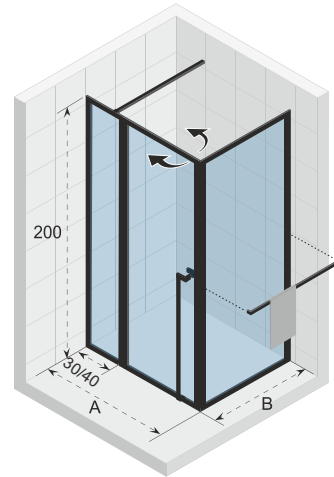

LUCID 203

Die Lucid Duschwände haben ein industrielles Aussehen und passen gut in jedes moderne Interieur. Die zeitgenössische Serie sind in mattschwarz verfügbar. Lucid hat einen Rahmen und eine Halterung, die als Handtuchhalter dienen kann. Lucid ist in verschiedenen Konfigurationen und Größen mit pulverbeschichteten Aluminiumprofilen erhältlich und einfach zu installieren.

Pendeltür und Festteil (30 cm) und Seitenwand, 180° Scharnier Tür schwenkbar nach Innen und Außen. Hebe und Senkmechanismus. Die Pendeltür ist reversibel.

Inklusive Handtuchhalter (bestätigung ist optional)

Glas beschichtet mit RIHO Shield

Glasstärke 6 mm

Die Profildichtungen wirken wie ein Damm gegen Spritzwasser

Magnetverschluss Türen

Hebe und Senkmechanismus

Duschabtrennung ist reversibel

Links = rechts (Scharnierseite umkehrbar)

H-Profil kann mit anderen Duschkabinen oder Duschabtrennungen kombiniert werden

CE geprüft, gemäß EN12150-1

Artikelnummer Mattschwarz	H x B x T (cm)	A (cm)	B (cm)	30/40 (cm)	Glasstärke (mm)
G005016121	200 x 110 x 80	108,1 - 110,9	78,8 - 80,2	30	6
G005017121	200 x 110 x 90	108,1 - 110,9	88,8 - 90,2	30	6
G005018121	200 x 110 x 100	108,1 - 110,9	98,8 - 100,2	30	6
G005019121	200 x 120 x 80	118,1 - 120,9	78,8 - 80,2	30	6
G005020121	200 x 120 x 90	118,1 - 120,9	88,8 - 90,2	30	6
G005021121	200 x 120 x 100	118,1 - 120,9	98,8 - 100,2	30	6
G005022121	200 x 130 x 80	128,1 - 130,9	78,8 - 80,2	30	6
G005023121	200 x 130 x 90	128,1 - 130,9	88,8 - 90,2	30	6
G005024121	200 x 130 x 100	128,1 - 130,9	98,8 - 100,2	30	6
G005050121	200 x 140 x 80	138,1 - 140,9	78,8 - 80,2	40	6
G005051121	200 x 140 x 90	138,1 - 140,9	88,8 - 90,2	40	6
G005052121	200 140 x 100	138,1 - 140,9	98,8 - 100,2	40	6