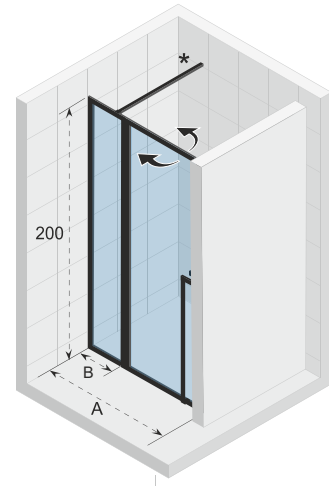

LUCID 104

Die Lucid Duschwände haben ein industrielles Aussehen und passen gut in jedes moderne Interieur. Die zeitgenössische Serie sind in mattschwarz verfügbar. Lucid ist in verschiedenen Konfigurationen und Größen mit pulverbeschichteten Aluminiumprofilen erhältlich und einfach zu installieren.

Pendeltür und Festteil (30 cm für Nischenlösung, 180° Scharnier Tür schwenkbar nach Innen und Außen. Hebe und Senkmechanismus. Die Pendeltür ist reversibel.

Glas beschichtet mit RIHO Shield

Duschabtrennung ist reversibel

Glasstärke 6 mm

Links = rechts (Scharnierseite umkehrbar)

Die Profildichtungen wirken wie ein Damm gegen Spritzwasser

H-Profil kann mit anderen Duschkabinen oder Duschabtrennungen kombiniert werden

Magnetverschluss Türen

CE geprüft, gemäß EN12150-1

Hebe und Senkmechanismus

Artikelnummer Mattschwarz	H x B (cm)	A (cm)	B (cm)	Glasstärke (mm)
G005004121	200 x 110	108,3 - 110,7	30	6
G005005121	200 x 120	118,3 - 120,7	30	6
G005006121	200 x 130	128,3 - 130,7	30	6
G005049121	200 x 140	138,3 - 140,7	40	6

* Standard 100cm Stabilisationstange ist enthalten, 160cm Version ist separat erhältlich.

Optionen

160 cm

Stabilisationsstange
209635

Daten können sich ändern