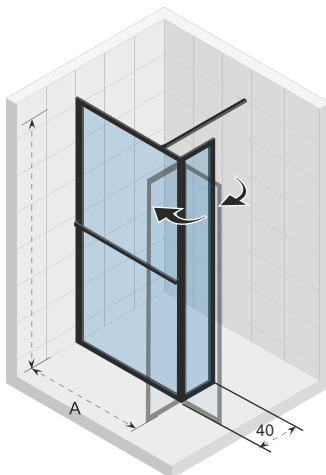

402 Swing
Walk-in