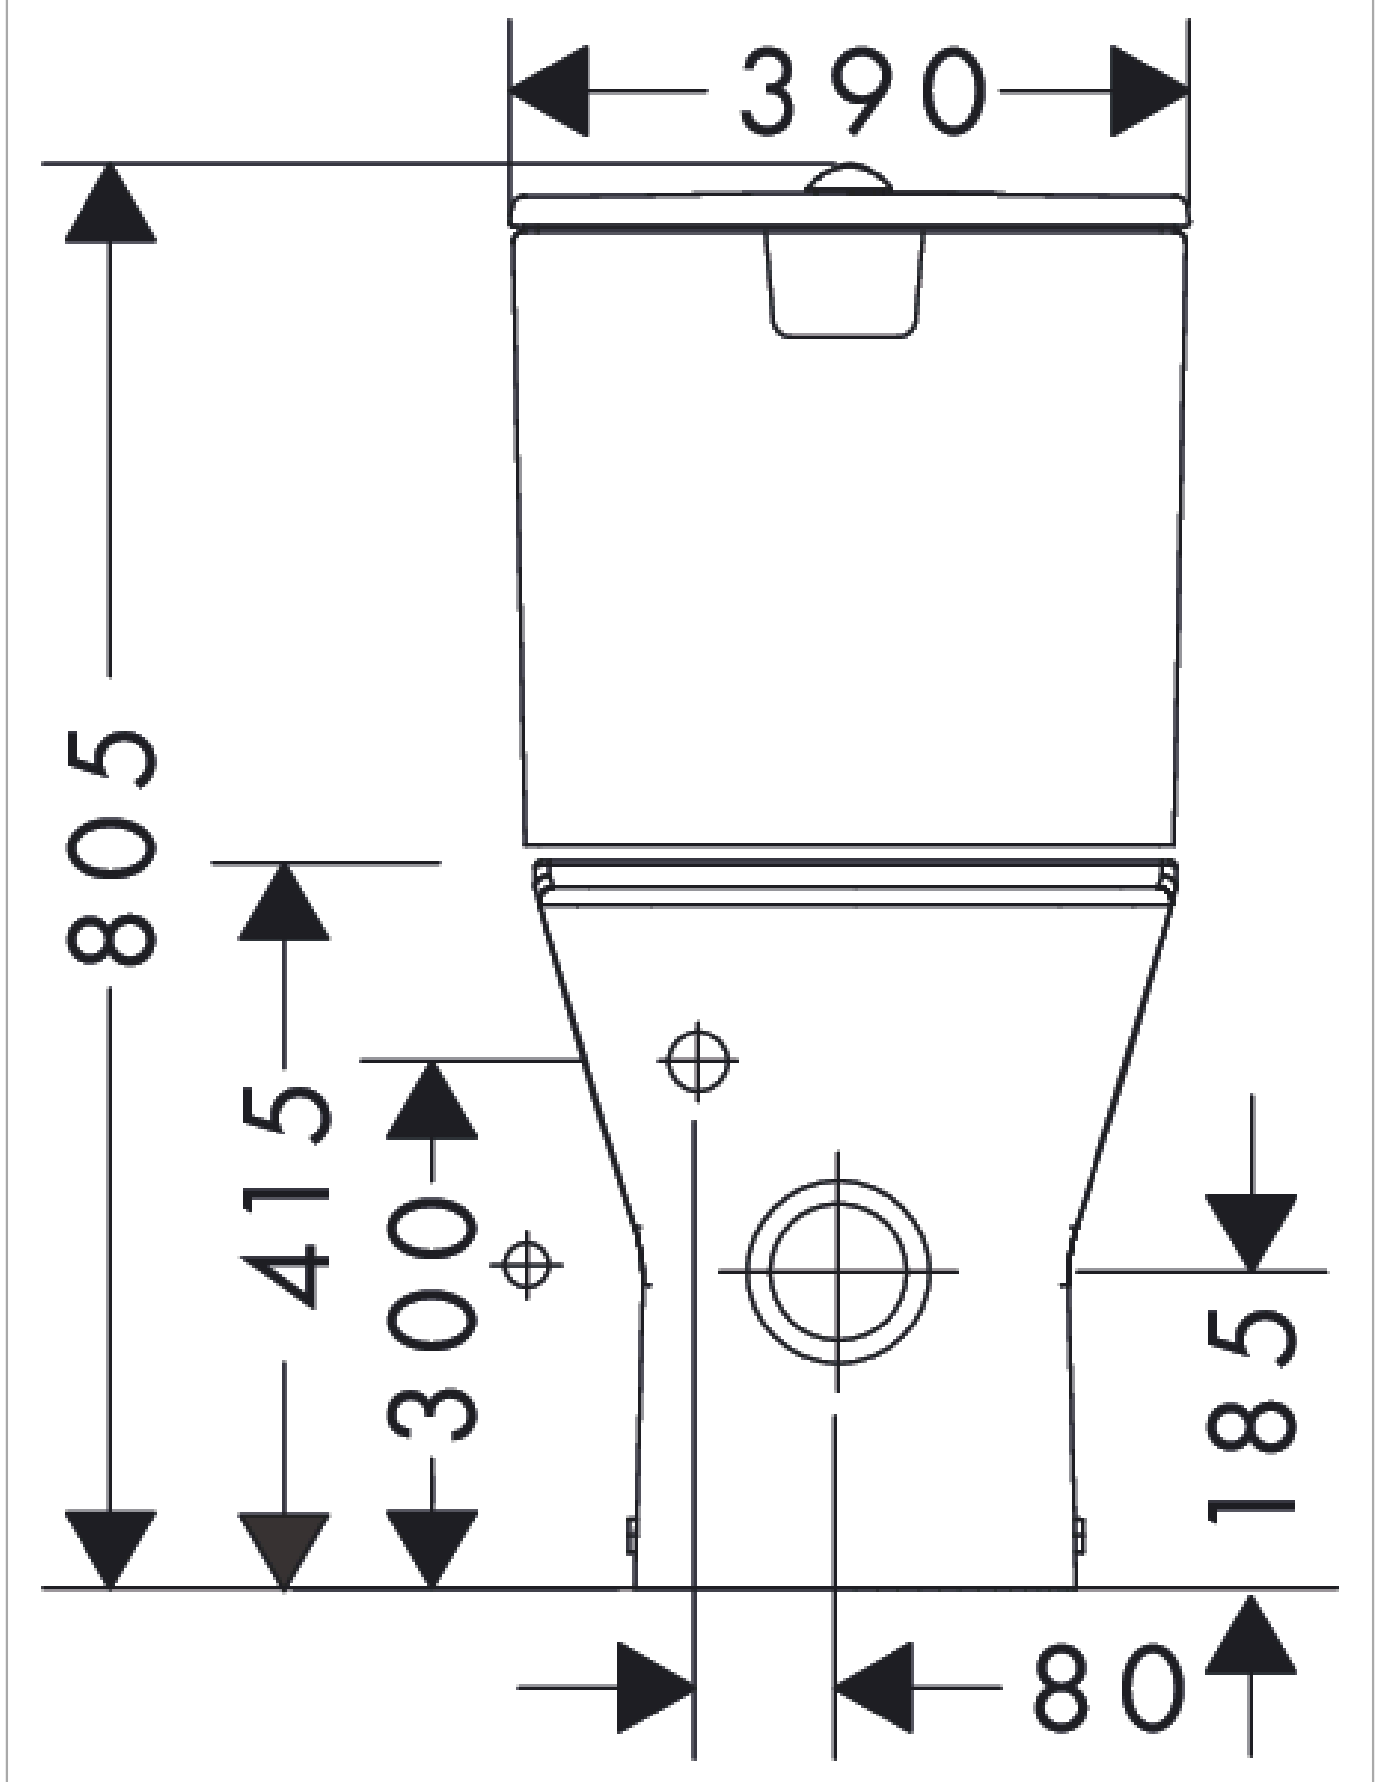

EluPura Original Q
Stand-WC für aufgesetzten Spülkasten 640 wandbündig mit horizontalem/vertikalem Abgang
AquaChannel Flush, SmartClean
 Oberfläche: **Weiß** Artikelnummer: **61177450**

Beschreibung

Merkmale

- Material: Keramik
- SmartClean: schmutzabweisende Glasur
- Glanzgrad Keramik: glänzend
- AquaChannel Flush: Effektive Spülung mittels Wasserstrahlen
- Spülvolumen: 5 l, 6 l
- EcoSmart: wassersparende Toilette (geeigneter Spülkasten erforderlich)
- Spülform: Tiefspüler
- spülrandlos
- verdeckte Befestigung
- Achsabstand Toilettensitzbefestigung: 160 mm
- Einbauart: bodenstehend
- EU-Taxonomie: max. 6 l/f - Vermeidung erheblicher Beeinträchtigungen (DNSH)
- Spülvolumen Kl. 1 Marketing: 4.5 l
- Spülvolumen Kl. 2: 4 l / 2.6 l

Technologie

Produktabbildung

Maßzeichnung

EluPura Original Q
 Stand-WC für aufgesetzten Spülkasten 640 wandbündig mit horizontalem/vertikalem Abgang
 AquaChannel Flush, SmartClean
 Oberfläche: Weiß Artikelnummer: 61177450

Einbaubeispiel

EluPura Original Q
 Stand-WC für aufgesetzten Spülkasten 640 wandbündig mit horizontalem/vertikalem Abgang
 AquaChannel Flush, SmartClean
 Oberfläche: Weiß Artikelnummer: 61177450

Explosionszeichnung