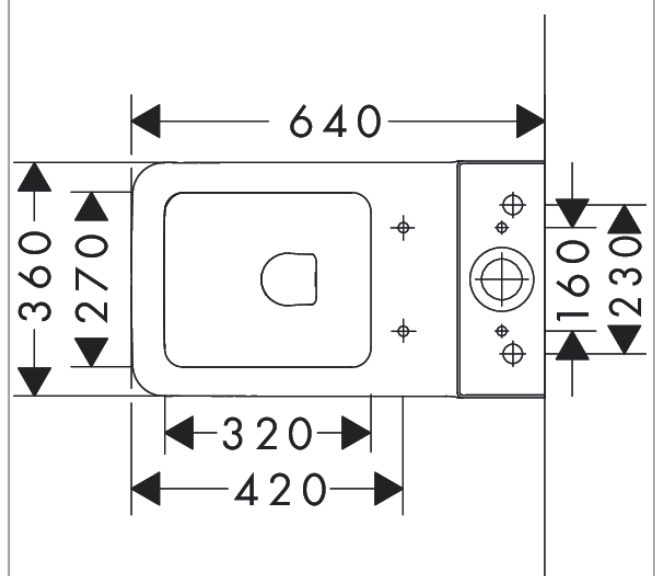

EluPura Original Q
Stand-WC für aufgesetzten Spülkasten 640 wandbündig mit horizontalem/vertikalem Abgang
AquaChannel Flush, SmartClean
 Oberfläche: **Weiß** Artikelnummer: **61177450**

Beschreibung

Merkmale

- Material: Keramik
- SmartClean: schmutzabweisende Glasur
- Glanzgrad Keramik: glänzend
- AquaChannel Flush: Effektive Spülung mittels Wasserstrahlen
- Spülvolumen: 5 l, 6 l
- EcoSmart: wassersparende Toilette (geeigneter Spülkasten erforderlich)
- Spülform: Tiefspüler
- spülrandlos
- verdeckte Befestigung
- Achsabstand Toilettensitzbefestigung: 160 mm
- Einbauart: bodenstehend
- EU-Taxonomie: max. 6 l/f - Vermeidung erheblicher Beeinträchtigungen (DNSH)
- Spülvolumen Kl. 1 Marketing: 4.5 l
- Spülvolumen Kl. 2: 4 l / 2.6 l

Technologie

Produktabbildung

Maßzeichnung

EluPura Original Q
 Stand-WC für aufgesetzten Spülkasten 640 wandbündig mit horizontalem/vertikalem Abgang
 AquaChannel Flush, SmartClean
 Oberfläche: Weiß Artikelnummer: 61177450

Einbaubeispiel

EluPura Original Q
 Stand-WC für aufgesetzten Spülkasten 640 wandbündig mit horizontalem/vertikalem Abgang
 AquaChannel Flush, SmartClean
 Oberfläche: Weiß Artikelnummer: 61177450

Explosionszeichnung