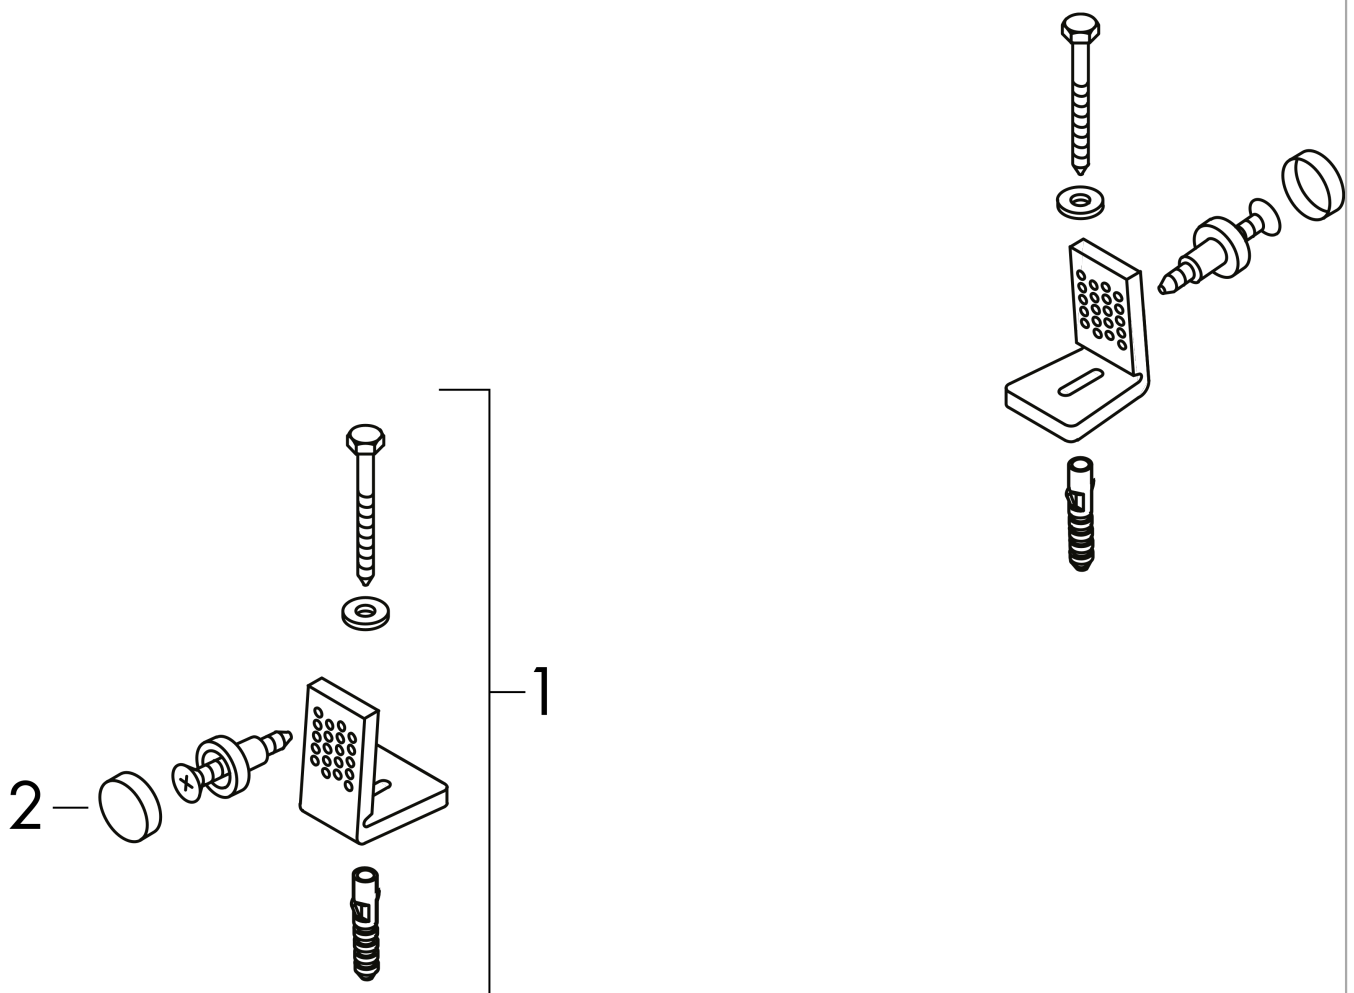

EluPura Original Q
Stand-WC für aufgesetzten Spülkasten 640 wandbündig mit horizontalem/vertikalem Abgang
AquaChannel Flush, SmartClean
 Oberfläche: **Weiß** Artikelnummer: **61177450**

Beschreibung

Merkmale

Technologie

Produktabbildung

Maßzeichnung

EluPura Original Q
 Stand-WC für aufgesetzten Spülkasten 640 wandbündig mit horizontalem/vertikalem Abgang
 AquaChannel Flush, SmartClean
 Oberfläche: Weiß Artikelnummer: 61177450

Einbaubeispiel

EluPura Original Q
 Stand-WC für aufgesetzten Spülkasten 640 wandbündig mit horizontalem/vertikalem Abgang
 AquaChannel Flush, SmartClean
 Oberfläche: Weiß Artikelnummer: 61177450

Explosionszeichnung

Baujahr: >06/24

EluPura Original Q
Stand-WC für aufgesetzten Spülkasten 640 wandbündig mit horizontalem/vertikalem Abgang
AquaChannel Flush, SmartClean
 Oberfläche: **Weiß** Artikelnummer: **61177450**