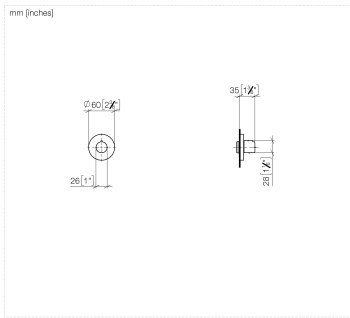

36 608 660

- Rosette Ø 60 mm
- Oberteil mit ablängbarer Spindel und Hülse

Passt zu META

Passt zu META

	Chrom	36 608 660-00
	Platin gebürstet	36 608 660-06
	Dark Chrome	36 608 660-19
	Light Gold	36 608 660-26
	Light Gold gebürstet	36 608 660-27
	Schwarz matt	36 608 660-33
	Bronze gebürstet	36 608 660-42
	Chrom gebürstet	36 608 660-93
	Dark Platinum gebürstet	36 608 660-99

Benötigtes Zubehör

UP-Ventil 3/4" - 35 608 970 90

- Min. Einbautiefe 75 mm
- Max. Einbautiefe 145 mm

36 608 660

META Unterputzventil rechtsschließend 3/4" - Chrom

META

36 608 660

Ersatzteilstückliste