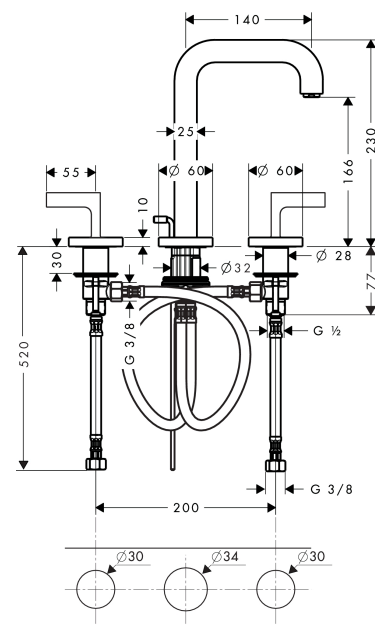

AXOR Citterio

3-Loch Waschtischarmatur 170 mit Auslauf 140 mm, Hebelgriffen, Rosetten und Zugstangen-Ablaufgarnitur

Oberfläche: **Brushed Black Chrome**

Artikelnummer: **39135340**

Merkmale

- besteht aus: 3-Loch Waschtischarmatur, Ablaufgarnitur
- ComfortZone 170
- Ausladung: 140 mm
- Auslaufhöhe: 166 mm
- Griffvariante: Hebelgriff
- Strahlart: Normalstrahl
- maximale Durchflussmenge bei 3 bar: 5 l/min
- Keramikventile heiß/kalt 90°
- für Durchlauferhitzer geeignet
- Zugstangen-Ablaufgarnitur G 1¼
- Anschlussart: G ¾ Anschlussschläuche
- Anschlussgröße: DN15
- EU-Taxonomie: max. 6 l/min - wesentlicher Beitrag (SC) möglich
- DVGW NW-6501BT0602
- PA-IX 18083/IO

Technologie

Zertifikate / Nachhaltigkeit

Produktabbildung

Maßzeichnung

AXOR Citterio

**3-Loch Waschtischarmatur 170 mit Auslauf 140 mm, Hebelgriffen, Rosetten und Zugstangen-
Ablaufgarnitur**

Oberfläche: **Brushed Black Chrome** Artikelnummer: **39135340**

Durchflussdiagramm