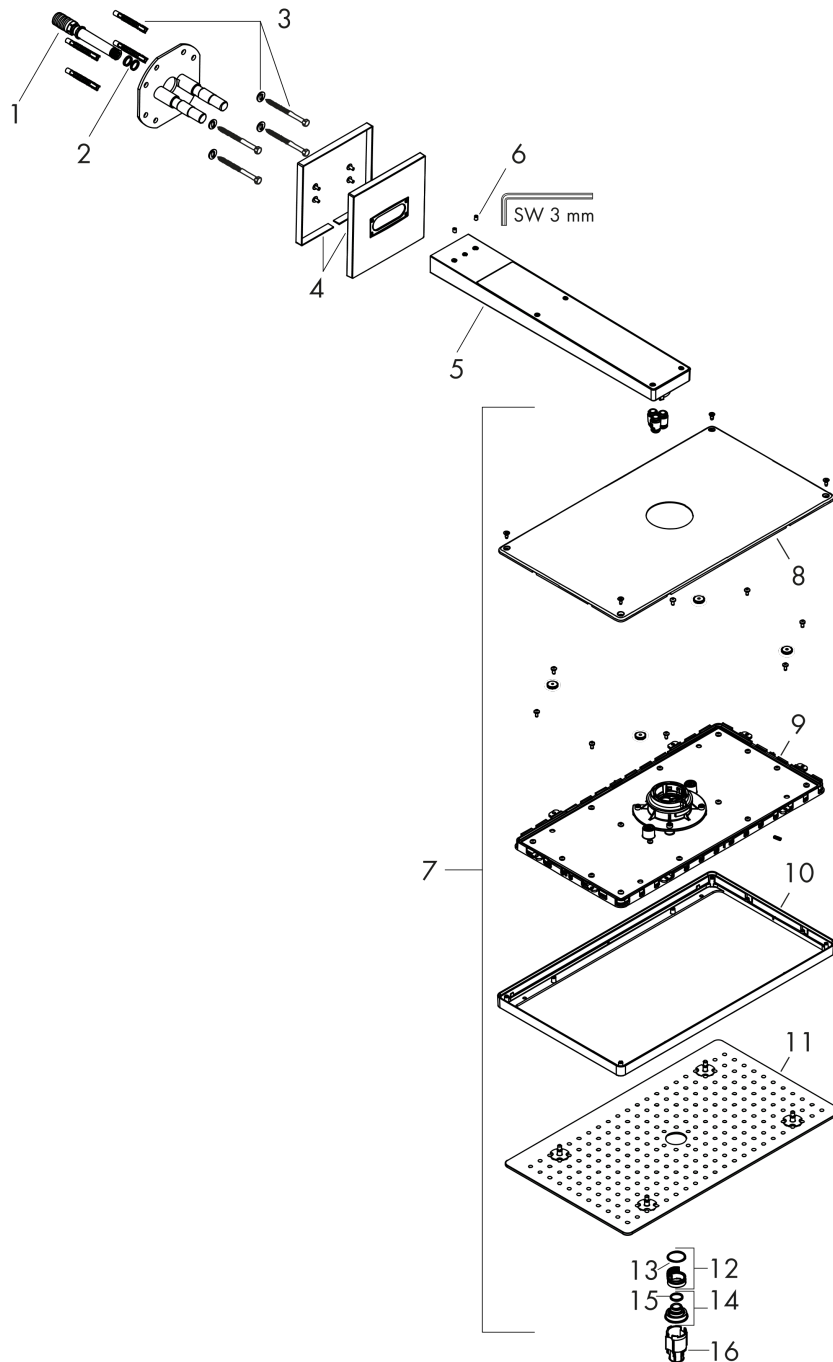

Rainmaker Select

Kopfbrause 460 1jet mit Brausearm

Oberflächen: **Weiß/Chrom** Artikelnummer: **24003400**

Beschreibung

Merkmale

- Brausekopfgröße: 466 x 270 mm
- Brausearmlänge 461 mm
- Strahlart: Rain
- maximale Durchflussmenge bei 3 bar: 19 l/min
- Durchflussmenge Rain Strahl (bei 3 bar): 19 l/min
- reinigungsfreundliche Glasstrahlscheibe
- Material Strahlscheibe: Sicherheitsglas
- Strahlscheibe zur Reinigung abnehmbar
- Kopfbrause zur Reinigung abnehmbar
- Montage: Wand
- Anschlussgewinde G 1/2
- Anschlussgröße: DN15
- Reg 4 170446

Einbaubeispiel

Rainmaker Select
Kopfbrause 460 1jet mit Brausearm
 Oberflächen: **Weiß/Chrom** Artikelnummer: **24003400**

Explosionszeichnung

Baujahr: >07/15

Rainmaker Select

Kopfbrause 460 1jet mit Brausearm

Oberflächen: **Weiß/Chrom** Artikelnummer: **24003400**

Ersatzteilliste

Baujahr: >07/15

| Pos. | Beschreibung | Artikelnummer | PG | VE |
|------|----------------------|---------------|----|----|
| 1 | Anschlußnippel G½ | 92699000 | 0 | 1 |
| 2 | O-Ring 12x2 | 98214000 | 0 | 1 |
| 3 | Befestigungsteile | 98716000 | 0 | 1 |
| 4 | Rosette 155 / 155 mm | 92700000 | 0 | 1 |
| 5 | Brausearm | 92701000 | 0 | 1 |
| 6 | Madenschraube M5x8 | 92851000 | 0 | 1 |
| 7 | Kopfbrause | 92702000 | 0 | 1 |
| 8 | Abdeckung | 93392000 | 0 | 1 |
| 9 | Kartusche kpl. | 93388000 | 0 | 1 |
| 10 | Rahmen | 93390000 | 0 | 1 |
| 11 | Strahlscheibe kpl. | 92703000 | 0 | 1 |
| 12 | Sieb | 92683000 | 0 | 1 |
| 13 | O-Ring 24x2 | 98388000 | 0 | 1 |
| 14 | Strahleinsatz | 92685000 | 0 | 1 |
| 15 | Montageschlüssel | 92686000 | 0 | 1 |
| 16 | O-Ring 15x2 | 98163000 | 0 | 1 |
| a | Armaturenfett | 90920000 | 0 | 1 |