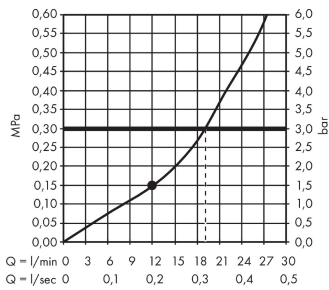

Rainmaker Select

Kopfbrause 460 1jet mit Brausearm

Oberflächen: **Weiß/Chrom** Artikelnummer: **24003400**

Beschreibung

Merkmale

- Brausekopfgröße: 466 x 270 mm
- Brausearmlänge 461 mm
- Strahlart: Rain
- maximale Durchflussmenge bei 3 bar: 19 l/min
- Durchflussmenge Rain Strahl (bei 3 bar): 19 l/min
- reinigungsfreundliche Glasstrahlscheibe
- Material Strahlscheibe: Sicherheitsglas
- Strahlscheibe zur Reinigung abnehmbar
- Kopfbrause zur Reinigung abnehmbar
- Montage: Wand
- Anschlussgewinde G 1/2
- Anschlussgröße: DN15
- Reg 4 170446

Technologie

Designpreise

reddot award 2015
winner

Zertifikate

Produktabbildung

Maßzeichnung

Rainmaker Select
Kopfbrause 460 1jet mit Brausearm
 Oberflächen: **Weiß/Chrom** Artikelnummer: **24003400**

Durchflussdiagramm