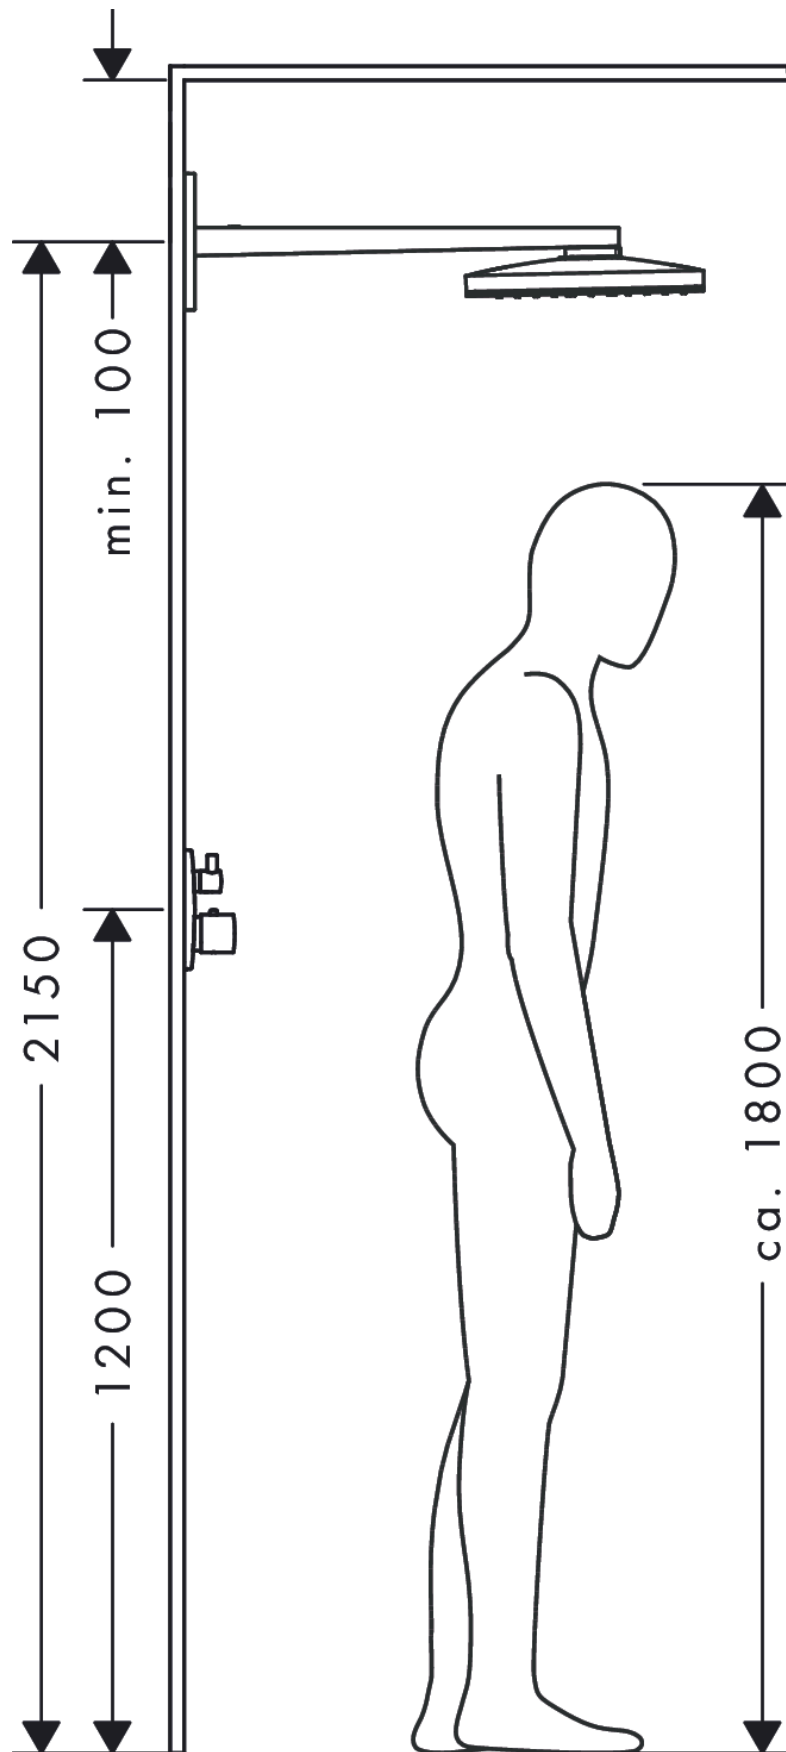

Rainmaker Select
Kopfbrause 460 1jet mit Brausearm
Oberflächen: **Weiß/Chrom** Artikelnummer: **24003400**

Einbaubeispiel