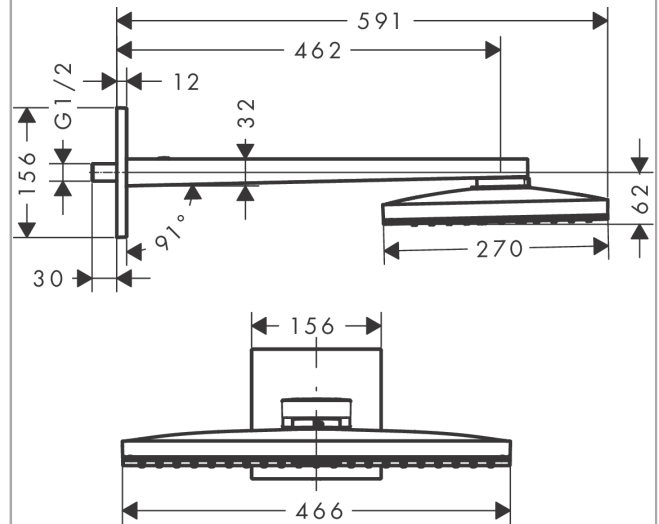

Rainmaker Select

Kopfbrause 460 1jet mit Brausearm

Oberflächen: **Weiß/Chrom** Artikelnummer: **24003400**

Beschreibung

Merkmale

- Brausekopfgröße: 466 x 270 mm
- Brausearmlänge 461 mm
- Strahlart: Rain
- maximale Durchflussmenge bei 3 bar: 19 l/min
- Durchflussmenge Rain Strahl (bei 3 bar): 19 l/min
- reinigungsfreundliche Glasstrahlscheibe
- Material Strahlscheibe: Sicherheitsglas
- Strahlscheibe zur Reinigung abnehmbar
- Kopfbrause zur Reinigung abnehmbar
- Montage: Wand
- Anschlussgewinde G 1/2
- Anschlussgröße: DN15
- Reg 4 170446

Technologie

Designpreise

reddot award 2015
winner

Zertifikate

Produktabbildung

Maßzeichnung

Rainmaker Select
Kopfbrause 460 1jet mit Brausearm
 Oberflächen: **Weiß/Chrom** Artikelnummer: **24003400**

Durchflussdiagramm

Die Verbrauchswerte wurden praxisnah mit den dazugehörigen Armaturen (Thermostat/Mischer/Unterputzventil) gemessen.

Rainmaker Select
Kopfbrause 460 1jet mit Brausearm
 Oberflächen: **Weiß/Chrom** Artikelnummer: **24003400**

Oberflächen: **Weiß/Chrom** Artikelnummer: **24003400**

Ersatzteilliste

Baujahr: >07/15

| Pos. | Beschreibung | Artikelnummer | PG | VE |
|------|----------------------|---------------|----|----|
| 1 | Anschlußnippel G½ | 92699000 | 0 | 1 |
| 2 | O-Ring 12x2 | 98214000 | 0 | 1 |
| 3 | Befestigungsteile | 98716000 | 0 | 1 |
| 4 | Rosette 155 / 155 mm | 92700000 | 0 | 1 |
| 5 | Brausearm | 92701000 | 0 | 1 |
| 6 | Madenschraube M5x8 | 92851000 | 0 | 1 |
| 7 | Kopfbrause | 92702000 | 0 | 1 |
| 8 | Abdeckung | 93392000 | 0 | 1 |
| 9 | Kartusche kpl. | 93388000 | 0 | 1 |
| 10 | Rahmen | 93390000 | 0 | 1 |
| 11 | Strahlscheibe kpl. | 92703000 | 0 | 1 |
| 12 | Sieb | 92683000 | 0 | 1 |
| 13 | O-Ring 24x2 | 98388000 | 0 | 1 |
| 14 | Strahleinsatz | 92685000 | 0 | 1 |
| 15 | Montageschlüssel | 92686000 | 0 | 1 |
| 16 | O-Ring 15x2 | 98163000 | 0 | 1 |
| a | Armaturenfett | 90920000 | 0 | 1 |