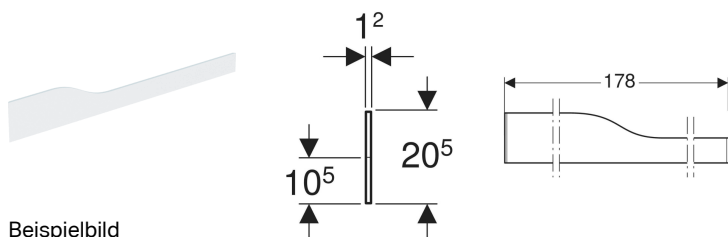

Geberit Bambini Dekorblende Front, für Spiel- und Waschlanschaft, für vier Waschtischarmaturen, tieferes Becken rechts

Verwendungszwecke

- Für Geberit Spiel- und Waschlanschaft Bambini

Eigenschaften

- Schlagfest

- Kratzfest
- Reinigung einfach
- Nahtlose Oberflächenreparatur

Technische Daten

Werkstoff | Varicor®

Lieferumfang

- Befestigungsmaterial

Art.-Nr.	Farbe / Oberfläche	VE1
430060016	weiß-alpin	1 St.
430060226	Varicor blau Nr. 226	1 St.
430060227	Varicor rot Nr. 227	1 St.
430060229	Varicor grün Nr. 229	1 St.
430060301	Varicor orange Nr. 301	1 St.
430060304	Varicor gelb Nr. 304	1 St.

- Farbe Blau angelehnt an RAL Design 2703035. Farbe Rot angelehnt an RAL Design 304060. Farbe Gelb angelehnt an RAL Design 808060. Farbe Grün angelehnt an RAL 6018. Farbe Orange angelehnt an NCS S 0585-Y30R.