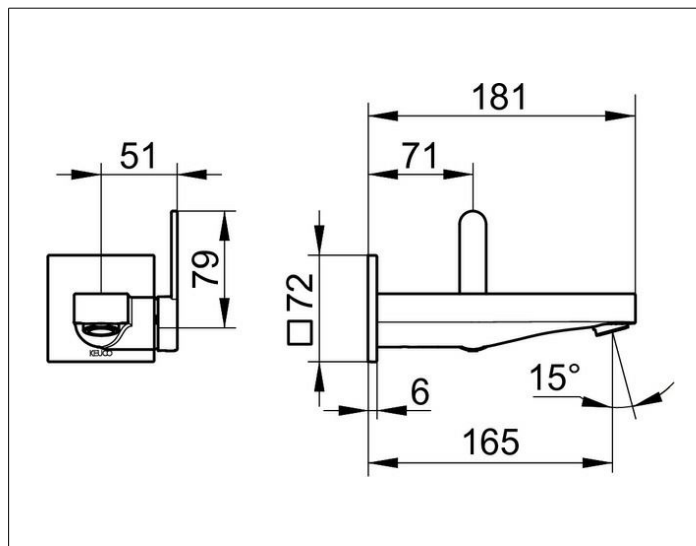

IXMO

59516010302 Einhebel-Waschtischmischer

PRODUKT

ZEICHNUNG

PRODUKTBESCHREIBUNG

für UP Montage, DN 15, Design IXMO Flat, mit eckiger Rosette
 Mischwasserkartusche mit keramischen Dichtscheiben
 Luftsprudler SLIM SSR M 24x1, Strahlwinkel verstellbar
 Durchflussbegrenzung auf 7,6 l/min.
 passend für Grundkörper Art.-Nr. 59916 000075
 geräuschgeprüft

OBERFLÄCHE

verchromt

ABMESSUNG

Ausladung 165 mm/IXMO Flat

AUSSCHREIBUNGSTEXT

KEUCO, IXMO, Einhebel-Waschtischmischer für Wandmontage,
 59516010302,
 Einhebel-Waschtischmischer für Unterputz Montage in
 hochglanzverchromter Oberfläche,
 Ausführung 165mm mit eckigen Rosetten im Design IXMO FLAT, passend
 für Grundkörper 59916 000075,
 Einzigartige Technologie,
 multifunktionaler Minimalismus: Bei IXMO werden Funktionen intelligent
 zusammengeführt,
 Design: eckig, Unterputz Montage, Material: entzinkungsarmes Messing,
 verchromt,
 Breite: 88mm (inkl. Hebeleinheit), Gesamtausladung: 177mm,
 Rosettengröße: Ø 72 x 6mm,
 Mischwasserkartusche mit keramischen Dichtscheiben, Einhebelmischer,
 Luftsprudler SLIM SSR M 24 x 1, Strahlwinkel verstellbar um +/- 6°

Zur Montage unbedingt erforderlich:
 UP Funktionseinheit für Einhebel-Waschtischmischer Art. Nr. 59916000075
 Bitte separat bestellen!