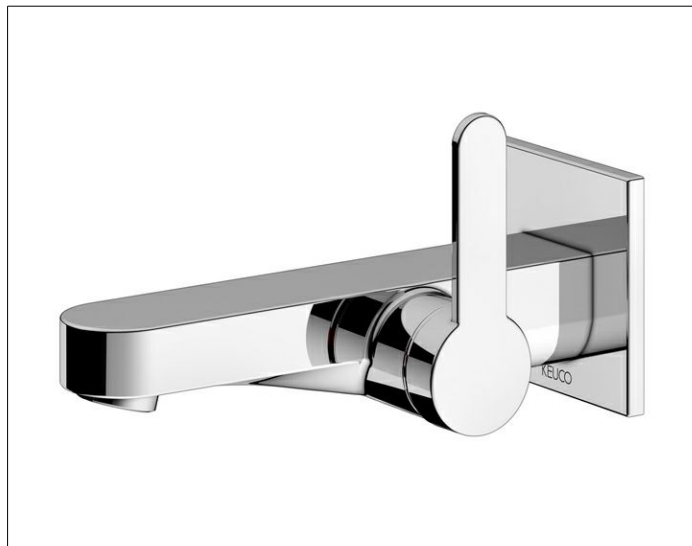

IXMO

59516010302 Einhebel-Waschtischmischer

PRODUKT

ZEICHNUNG

PRODUKTBESCHREIBUNG

für UP Montage, DN 15, Design IXMO Flat, mit eckiger Rosette
 Mischwasserkartusche mit keramischen Dichtscheiben
 Luftsprudler SLIM SSR M 24x1, Strahlwinkel verstellbar
 Durchflussbegrenzung auf 7,6 l/min.
 passend für Grundkörper Art.-Nr. 59916 000075
 geräuschgeprüft

OBERFLÄCHE

verchromt

ABMESSUNG

Ausladung 165 mm/IXMO Flat

AUSSCHREIBUNGSTEXT

KEUCO, IXMO, Einhebel-Waschtischmischer für Wandmontage,
 59516010302,
 Einhebel-Waschtischmischer für Unterputz Montage in
 hochglanzverchromter Oberfläche,
 Ausführung 165mm mit eckigen Rosetten im Design IXMO FLAT, passend
 für Grundkörper 59916 000075,
 Einzigartige Technologie,
 multifunktionaler Minimalismus: Bei IXMO werden Funktionen intelligent
 zusammengeführt,
 Design: eckig, Unterputz Montage, Material: entzinkungsarmes Messing,
 verchromt,
 Breite: 88mm (inkl. Hebeleinheit), Gesamtausladung: 177mm,
 Rosettengröße: Ø 72 x 6mm,
 Mischwasserkartusche mit keramischen Dichtscheiben, Einhebelmischer,
 Luftsprudler SLIM SSR M 24 x 1, Strahlwinkel verstellbar um +/- 6°

Zur Montage unbedingt erforderlich:
 UP Funktionseinheit für Einhebel-Waschtischmischer Art. Nr. 59916000075
 Bitte separat bestellen!