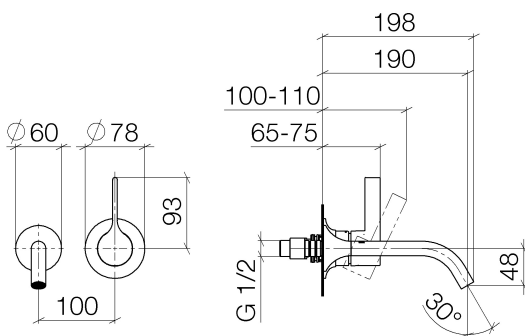

Waschtisch - VAIA

Waschtisch-Wand-Einhandbatterie ohne Ablaufgarnitur - chrom

Artikelnummer: 36 860 809-00

- Ausladung 190 mm
- starrer Auslauf
- runder luftangereicherter Strahl
- Bohrungsdurchmesser Auslauf 37 mm
- Bohrungsdurchmesser Einhandbatterie 57 mm
- Rosette für Einhandbatterie Ø 78 mm
- Rosette für Auslauf Ø 60 mm
- Durchfluss max. 5,7 l/min
- bleifrei

chrom

Zu diesem Artikel wird Zubehör benötigt.

Maßzeichnung

Alle Angaben in mm / inch = mm x 0,0394

Waschtisch - VAIA

Waschtisch-Wand-Einhandbatterie ohne Ablaufgarnitur - chrom

Artikelnummer: 36 860 809-00

Durchflussdiagramm

Waschtisch - VAIA

Waschtisch-Wand-Einhandbatterie ohne Ablaufgarnitur - chrom

Artikelnummer: 36 860 809-00

Weitere Oberflächenvarianten

platin matt

36 860 809-06

platin