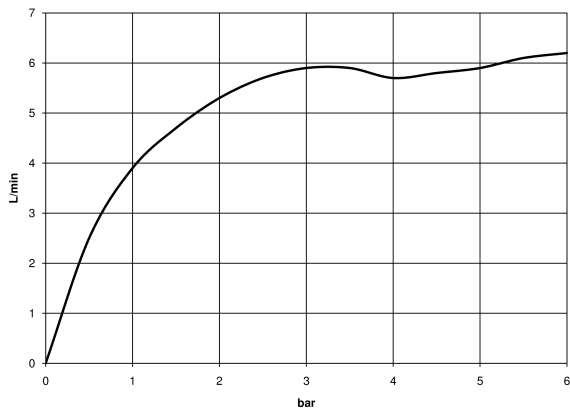

Waschtisch - VAIA

Waschtisch-Wand-Einhandbatterie ohne Ablaufgarnitur - chrom

Artikelnummer: 36 860 809-00

Durchflussdiagramm