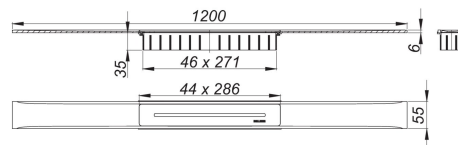

23. August 2021

DALLMER

Duschrinne CeraFloor Select messing matt, 1200 mm

Artikel Nr. **538437**
GTIN/EAN: 4001636538437
Rabattgruppe: 11

DIN 18534
konform

zum Einbau mit Ablaufgehäusen CeraFlex, CeraFlex Plan, CeraFlex senkrecht, DallFlex, DallFlex Plan, DallFlex senkrecht und Duschelementen DallFlex Floor, DallFlex Floor Plan, DallFlex Wall, DallFlex Wall Plan..

Ablaufschiene mit mehrseitigem Präzisionsgefälle, flächenbündig in der Duschrinne installiert, geeignet für Bodenbeläge von 10 – 32 mm und Wandbeläge von 12 – 24 mm (inkl. Kleberbett), Länge millimetergenau anpassbar.

Ausführung:

- Abdeckung
- Montagezubehör und Positionierhilfen
- Bauschutzabdeckung

Material:

Edelstahl 1.4301, massiv 6 mm, Belastungsklasse K 3 (300 kg), farbig PVD beschichtet
messing matt

Bestellhinweis CeraFloor Select: