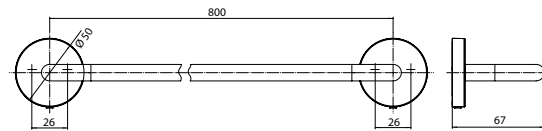

## PRODUKTINFORMATION

Badetuchhalter, 800 mm chrom

Art.-Nr.4360 001 80