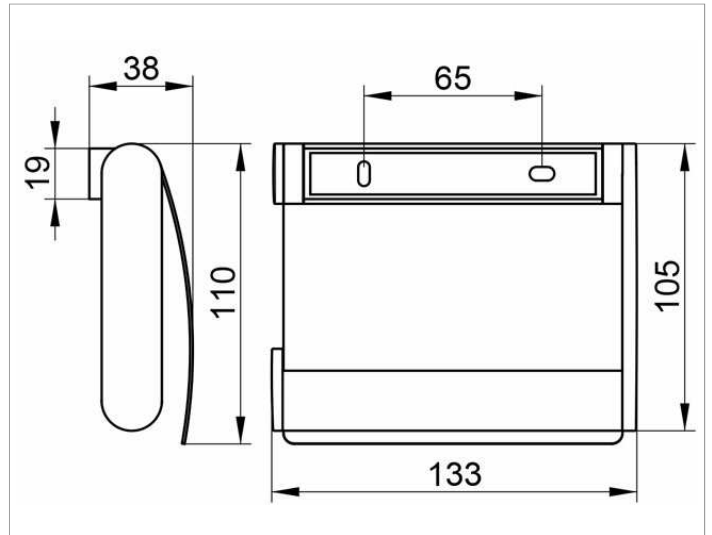

Plan
14960070000 Toilettenpapierhalter

PRODUKT

ZEICHNUNG

PRODUKTBESCHREIBUNG

mit Deckel
 für Rollenbreite 100/120 mm

OBERFLÄCHE

Edelstahl

AUSSCHREIBUNGSTEXT

KEUCO PLAN Toilettenpapierhalter 14960070000
 Toilettenpapierhalter aus hochwertigem Edelstahl
 in ästhetischem, funktionalem Design,
 mit formschönen gewölbtem Deckel
 für Rollenbreite 100/120 mm
 Breite 133 mm, Höhe 110 mm, Ausladung 38 mm
 Der Toilettenpapierhalter wird verdeckt angebracht
 Lieferung inkl. korrosionsfreiem Befestigungsmaterial