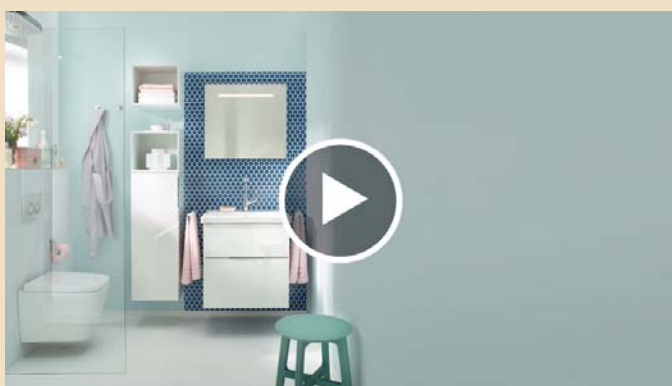

Das Auge ist begeistert von dem, was die Hand spürt – und anders herum. Klingt wie ein Versprechen? Ist es. Denn Eqio Badmöbel sind einfach ein unschlagbares Team mit cleveren Detaillösungen wie blendfreiem Licht, integriertem Föhnhalter, Wäschekippe – eingebettet in ein Ensemble, das großzügig Stauraum, ein perfekt organisiertes Innenleben, sanft gleitende Auszüge sowie attraktive offene Ablageflächen bereit hält. Bereit für Sie. Und alles, was Sie im Bad vorhaben.

Grau Hochglanz
F2010

Die Griffe

Chrom
P95

Chrom
G0146

Chrom
G0157

Eqio

Der Grundriss

Gerade im Kleinen ganz groß: Für kompakte Badezimmer gibt es mit Eqio die perfekte Raum-Lösung mit jeder Menge Wow-Effekt. Planen Sie munter drauf los – und freuen Sie sich schon jetzt auf Ihr zukünftiges Lieblingsbad!