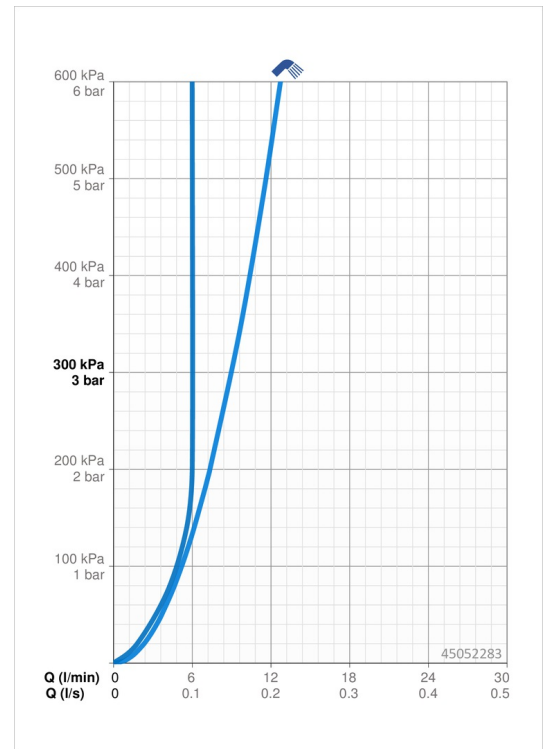

Vorschriften

EN Standard	EN 817, EN 1113