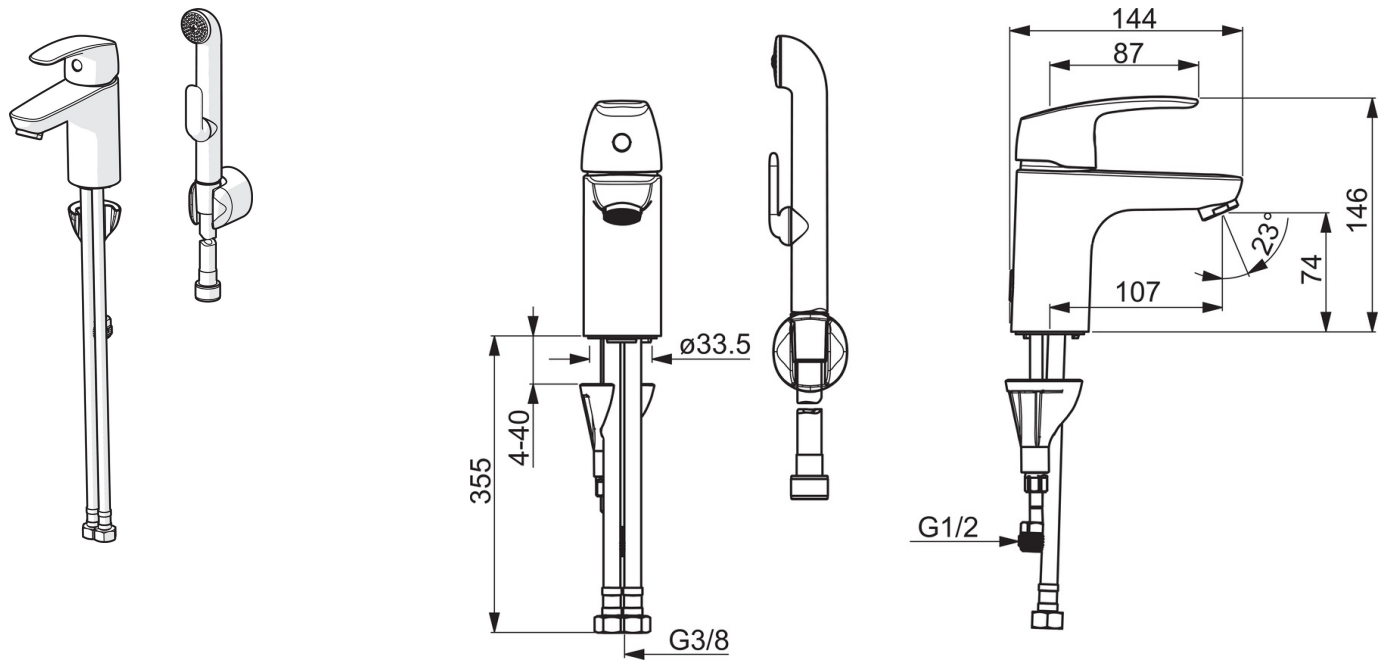

EAN: 4057304003080
static.hansa.com/45052283

- Waschtisch
- Einhebelmischer, Funktionshandbrause
- Standmontage
- Chrom
- Feststehender Auslauf
- PCA® konstante Durchflussleistung unabhängig vom Fließdruck, CASCADE® Strahlregler
- Hebel mit W+K-Kennzeichnung, Einhandbedienhebel/Griff
- Brauseschlauch (1750 mm), Brausehalter
- Funktionsbrause
- Temperaturbegrenzer
- Anschluss über flexible Druckschläuche
- HANSA 3S-Installation: System für sichere und schnelle Montage, Armaturenkörper aus entzinkungsbeständigem Messing (DZR)
- Ohne Ablaufgarnitur
- Eigensicher gegen Rückfließen im häuslichen Gebrauch (nach DIN EN 1717)

Technische Daten

Durchflusseigenschaften

Durchfluss bei 3 bar	9.0 l/min
Durchfluss bei 3 bar (mit Durchflussregler)	6.0 l/min

Technische Eigenschaften

DN-Größe (Nennmaß)	DN15
Warmwasserversorgung	max. +70°C
Arbeitsdruck	0.5-10 bar
Anschlussgröße	G3/8
Projection	107 mm
Sicherungseinrichtung (EN1717)	HC
Werkstoff	Messing

Vorschriften

EN Standard	EN 817, EN 1113
-------------	------------------------

Ersatzteile

SP45052283

	Name	Art.-Nr.
01	Hebel	59914453
02	Abdeckkappe	59914478
03	Gegenmutter, M42x1,5, SW 38	59914128
04	Kartusche, 4.0 Classic	59914129
05	Befestigungsschraube, M8x1, L=130	59914474
06	Befestigungssatz	59914475
07	Luftsprudler, M24x1, 6 l/min	59914476
08	Bodendichtung	59914591
09	Anschlussnippel Ausgelaufen	59914133
N.I.	Anschlußschlauch, L=375, G3/8-M10x1	59914188
N.I.	Ablaufgarnitur, (2019-)	59914764