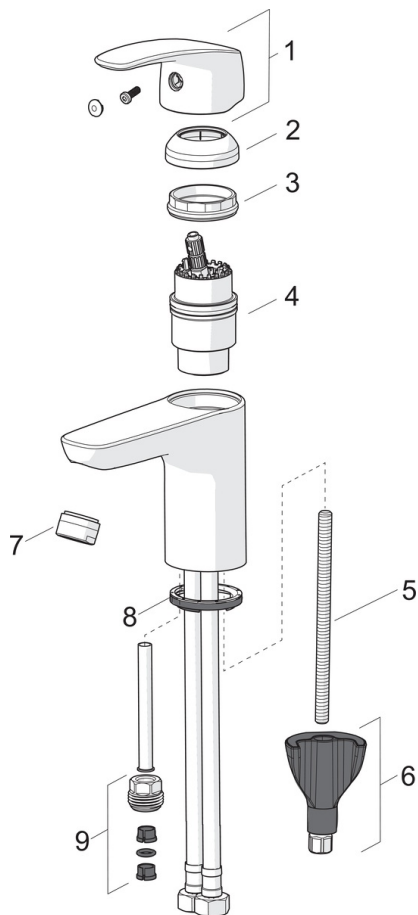

EAN: 4057304003080
static.hansa.com/45052283

- Waschtisch
- Einhebelmischer, Funktionshandbrause
- Standmontage
- Chrom
- Feststehender Auslauf
- PCA® konstante Durchflussleistung unabhängig vom Fließdruck, CASCADE® Strahlregler
- Hebel mit W+K-Kennzeichnung, Einhandbedienhebel/Griff
- Brauseschlauch (1750 mm), Brausehalter
- Funktionsbrause
- Temperaturbegrenzer
- Anschluss über flexible Druckschläuche
- HANSA 3S-Installation: System für sichere und schnelle Montage, Armaturenkörper aus entzinkungsbeständigem Messing (DZR)
- Ohne Ablaufgarnitur
- Eigensicher gegen Rückfließen im häuslichen Gebrauch (nach DIN EN 1717)

Technische Daten

Durchflusseigenschaften

Durchfluss bei 3 bar	9.0 l/min
Durchfluss bei 3 bar (mit Durchflussregler)	6.0 l/min

Technische Eigenschaften

DN-Größe (Nennmaß)	DN15
Warmwasserversorgung	max. +70°C
Arbeitsdruck	0.5-10 bar
Anschlussgröße	G3/8
Projection	107 mm
Sicherungseinrichtung (EN1717)	HC
Werkstoff	Messing

Vorschriften

EN Standard	EN 817, EN 1113
-------------	------------------------

Ersatzteile

SP45052283

	Name	Art.-Nr.
01	Hebel	59914453
02	Abdeckkappe	59914478
03	Gegenmutter, M42x1,5, SW 38	59914128
04	Kartusche, 4.0 Classic	59914129
05	Befestigungsschraube, M8x1, L=130	59914474
06	Befestigungssatz	59914475
07	Luftsprudler, M24x1, 6 l/min	59914476
08	Bodendichtung	59914591
09	Anschlussnippel Ausgelaufen	59914133
N.I.	Anschlußschlauch, L=375, G3/8-M10x1	59914188
N.I.	Ablaufgarnitur, (2019-)	59914764