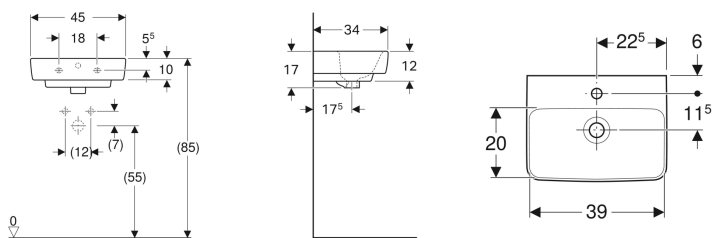

### Eigenschaften

- Unterbaufähig
- Mit Halbsäule kombinierbar

### Technische Daten

Werkstoff

Sanitärkeramik

Art.-Nr.	Farbe / Oberfläche	Hahnloch	Überlauf	B	Breite Unterschrank	H	T	VE1
501.624.00.1	weiß	mittig	sichtbar	45 cm	38.4 cm	17 cm	34 cm	1 St.
501.624.00.8	weiß / KeraTect	mittig	sichtbar	45 cm	38.4 cm	17 cm	34 cm	1 St.
501.625.00.1	weiß	mittig	ohne	45 cm	38.4 cm	17 cm	34 cm	1 St.
501.625.00.8	weiß / KeraTect	mittig	ohne	45 cm	38.4 cm	17 cm	34 cm	1 St.
501.626.00.1	weiß	ohne	sichtbar	45 cm	38.4 cm	17 cm	34 cm	1 St.
501.626.00.8	weiß / KeraTect	ohne	sichtbar	45 cm	38.4 cm	17 cm	34 cm	1 St.
501.627.00.1	weiß	ohne	ohne	45 cm	38.4 cm	17 cm	34 cm	1 St.
501.627.00.8	weiß / KeraTect	ohne	ohne	45 cm	38.4 cm	17 cm	34 cm	1 St.