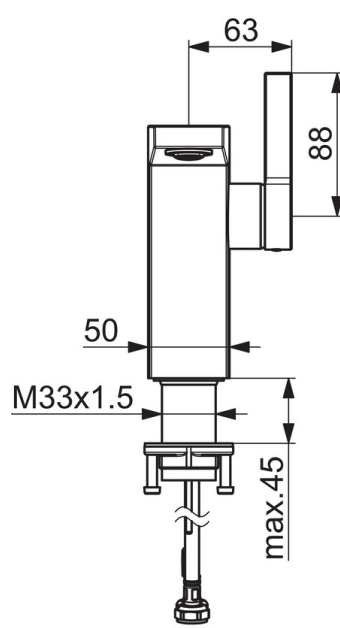

EAN: 4015474262058
static.hansa.com/57552203

- Waschtisch
- Einhebelmischer, Seitenbedient
- Standmontage
- Chrom
- Feststehender Auslauf
- Schwenkbar, CACHE® Strahlregler, ohne Mundstück direkt in den Armaturenauslauf geschraubt
- Hebel mit W+K-Kennzeichnung, Einhandbedienhebel/Griff
- Ablaufgarnitur mit Zugstange
- $\varnothing 2.5$ Steuerpatrone mit keramischen Dichtscheiben zur Wassermengen- und Temperatureinstellung
- Anschluss über flexible Druckschläuche
- Armaturenkörper aus entzinkungsbeständigem Messing (DZR)

Technische Daten

Durchflusseigenschaften

Durchfluss bei 3 bar (mit Durchflussregler) **6.0 l/min**

Technische Eigenschaften

DN-Größe (Nennmaß) **DN15**
 Warmwasserversorgung **max. +70°C**
 Arbeitsdruck **1-10 bar**
 Anschlussgröße **G3/8**
 Projection **146 mm**
 Sicherungseinrichtung (EN1717) **AA**
 Werkstoff **Messing**

Vorschriften

EN Standard **EN 817**

Ersatzteile

SP57552203

	Name	Art.-Nr.
1	Hebel	59914010
1.1	Schraube, M5x6, SW2.5	59912617
1.3	Blindstopfen	59913762
2	Abdeckkappe	59914011
3	Nuss, M32x1, SW30	59914012
4	Kartusche, 2,5	59913914
5.1	Zugstange mit Knopf	59914014
5.2	Gelenkstück	59904624
5.3	O-Ring, 35x2.5	59905020
5.7	Befestigungssatz	59913371
5.8	Schlauch, M8x1, G3/8, L=480	59914008
5.9	O-Ring, 6x1.4	59913266
5.10	Dichtung, 9.5x14.4x2	59912551
6	Luftsprudler, M24x1 HC SSR-STD	59914015
6.1	Montagering für Luftsprudler	59914007
6.3	Schlüssel für Luftsprudler, SLIM AIR	59914013
7	Ablaufgarnitur	59911441