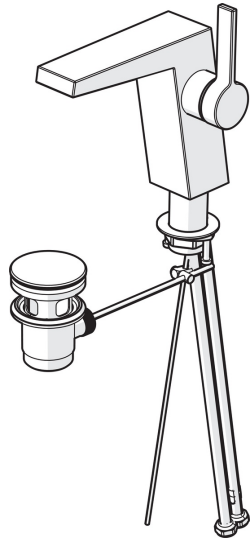

EAN: 4015474262058
static.hansa.com/57552203

- Waschtisch
- Einhebelmischer, Seitenbedient
- Standmontage
- Chrom
- Feststehender Auslauf
- Schwenkbar, CACHE® Strahlregler, ohne Mundstück direkt in den Armaturenauslauf geschraubt
- Hebel mit W+K-Kennzeichnung, Einhandbedienhebel/Griff
- Ablaufgarnitur mit Zugstange
- $\varnothing 2.5$ Steuerpatrone mit keramischen Dichtscheiben zur Wassermengen- und Temperatureinstellung
- Anschluss über flexible Druckschläuche
- Armaturenkörper aus entzinkungsbeständigem Messing (DZR)

Technische Daten

Durchflusseigenschaften

Durchfluss bei 3 bar (mit Durchflussregler) **6.0 l/min**

Technische Eigenschaften

DN-Größe (Nennmaß) **DN15**
 Warmwasserversorgung **max. +70°C**
 Arbeitsdruck **1-10 bar**
 Anschlussgröße **G3/8**
 Projection **146 mm**
 Sicherungseinrichtung (EN1717) **AA**
 Werkstoff **Messing**

Vorschriften

EN Standard **EN 817**

Ersatzteile

SP57552203

	Name	Art.-Nr.
1	Hebel	59914010
1.1	Schraube, M5x6, SW2.5	59912617
1.3	Blindstopfen	59913762
2	Abdeckkappe	59914011
3	Nuss, M32x1, SW30	59914012
4	Kartusche, 2,5	59913914
5.1	Zugstange mit Knopf	59914014
5.2	Gelenkstück	59904624
5.3	O-Ring, 35x2.5	59905020
5.7	Befestigungssatz	59913371
5.8	Schlauch, M8x1, G3/8, L=480	59914008
5.9	O-Ring, 6x1.4	59913266
5.10	Dichtung, 9.5x14.4x2	59912551
6	Luftsprudler, M24x1 HC SSR-STD	59914015
6.1	Montagering für Luftsprudler	59914007
6.3	Schlüssel für Luftsprudler, SLIM AIR	59914013
7	Ablaufgarnitur	59911441