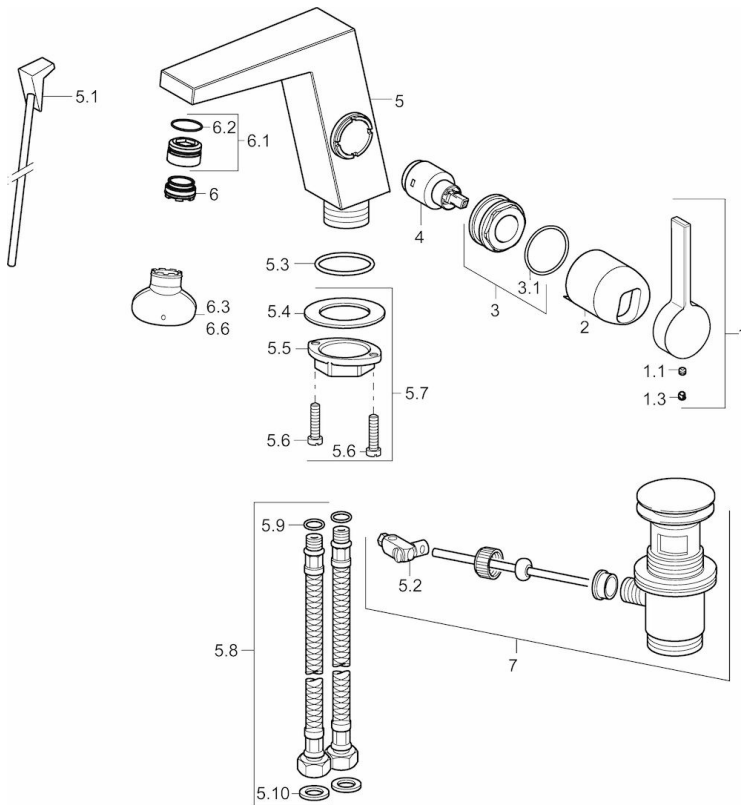

EAN: 4015474262058
static.hansa.com/57552203

- Waschtisch
- Einhebelmischer, Seitenbedient
- Standmontage
- Chrom
- Feststehender Auslauf
- Schwenkbar, CACHE® Strahlregler, ohne Mundstück direkt in den Armaturenauslauf geschraubt
- Hebel mit W+K-Kennzeichnung, Einhandbedienhebel/Griff
- Ablaufgarnitur mit Zugstange
- $\varnothing 2.5$ Steuerpatrone mit keramischen Dichtscheiben zur Wassermengen- und Temperatureinstellung
- Anschluss über flexible Druckschläuche
- Armaturenkörper aus entzinkungsbeständigem Messing (DZR)

Technische Daten

Durchflusseigenschaften

Durchfluss bei 3 bar (mit Durchflussregler) **6.0 l/min**

Technische Eigenschaften

DN-Größe (Nennmaß) **DN15**
 Warmwasserversorgung **max. +70°C**
 Arbeitsdruck **1-10 bar**
 Anschlussgröße **G3/8**
 Projection **146 mm**
 Sicherungseinrichtung (EN1717) **AA**
 Werkstoff **Messing**

Vorschriften

EN Standard **EN 817**

Ersatzteile

SP57552203

	Name	Art.-Nr.
1	Hebel	59914010
1.1	Schraube, M5x6, SW2.5	59912617
1.3	Blindstopfen	59913762
2	Abdeckkappe	59914011
3	Nuss, M32x1, SW30	59914012
4	Kartusche, 2,5	59913914
5.1	Zugstange mit Knopf	59914014
5.2	Gelenkstück	59904624
5.3	O-Ring, 35x2.5	59905020
5.7	Befestigungssatz	59913371
5.8	Schlauch, M8x1, G3/8, L=480	59914008
5.9	O-Ring, 6x1.4	59913266
5.10	Dichtung, 9.5x14.4x2	59912551
6	Luftsprudler, M24x1 HC SSR-STD	59914015
6.1	Montagering für Luftsprudler	59914007
6.3	Schlüssel für Luftsprudler, SLIM AIR	59914013
7	Ablaufgarnitur	59911441