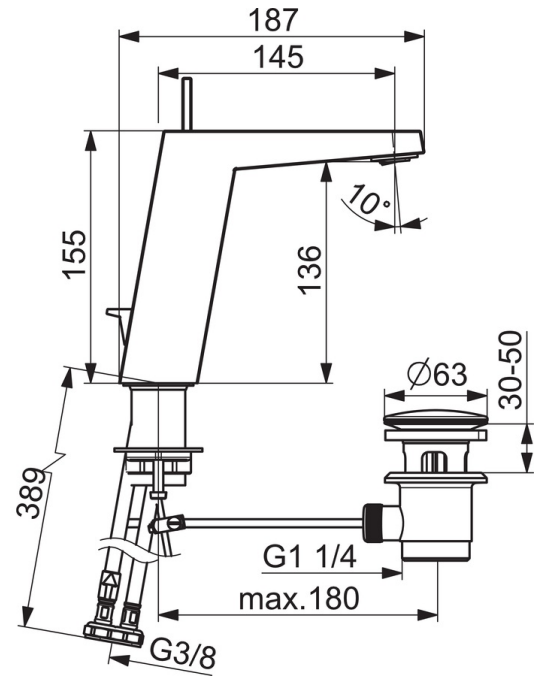

EAN: 4015474262058
static.hansa.com/57552203

- Waschtisch
- Einhebelmischer, Seitenbedient
- Standmontage
- Chrom
- Feststehender Auslauf
- Schwenkbar, CACHE® Strahlregler, ohne Mundstück direkt in den Armaturenauslauf geschraubt
- Hebel mit W+K-Kennzeichnung, Einhandbedienhebel/Griff
- Ablaufgarnitur mit Zugstange
- $\varnothing 2.5$ Steuerpatrone mit keramischen Dichtscheiben zur Wassermengen- und Temperatureinstellung
- Anschluss über flexible Druckschläuche
- Armaturenkörper aus entzinkungsbeständigem Messing (DZR)

Technische Daten

Durchflusseigenschaften

Durchfluss bei 3 bar (mit Durchflussregler) **6.0 l/min**

Technische Eigenschaften

DN-Größe (Nennmaß) **DN15**
 Warmwasserversorgung **max. +70°C**
 Arbeitsdruck **1-10 bar**
 Anschlussgröße **G3/8**
 Projection **146 mm**
 Sicherungseinrichtung (EN1717) **AA**
 Werkstoff **Messing**

Vorschriften

EN Standard **EN 817**

Ersatzteile

SP57552203

	Name	Art.-Nr.
1	Hebel	59914010
1.1	Schraube, M5x6, SW2.5	59912617
1.3	Blindstopfen	59913762
2	Abdeckkappe	59914011
3	Nuss, M32x1, SW30	59914012
4	Kartusche, 2,5	59913914
5.1	Zugstange mit Knopf	59914014
5.2	Gelenkstück	59904624
5.3	O-Ring, 35x2.5	59905020
5.7	Befestigungssatz	59913371
5.8	Schlauch, M8x1, G3/8, L=480	59914008
5.9	O-Ring, 6x1.4	59913266
5.10	Dichtung, 9.5x14.4x2	59912551
6	Luftsprudler, M24x1 HC SSR-STD	59914015
6.1	Montagering für Luftsprudler	59914007
6.3	Schlüssel für Luftsprudler, SLIM AIR	59914013
7	Ablaufgarnitur	59911441