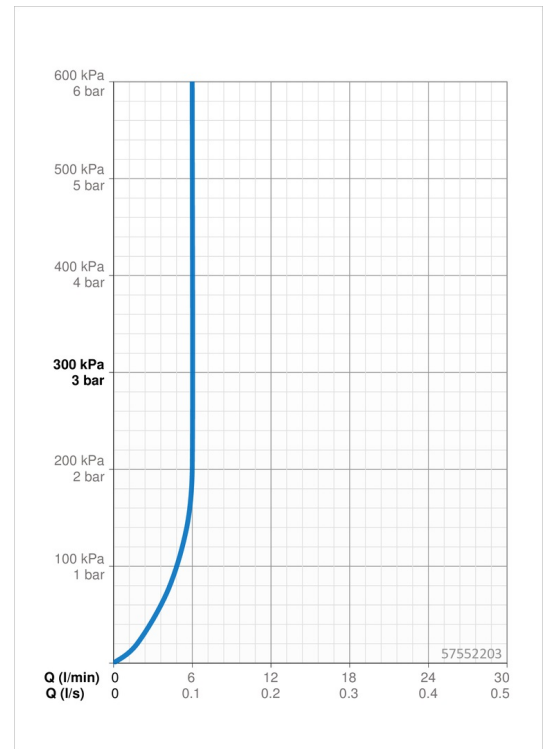

EAN: 4015474262058
static.hansa.com/57552203

- Waschtisch
- Einhebelmischer, Seitenbedient
- Standmontage
- Chrom
- Feststehender Auslauf
- Schwenkbar, CACHE® Strahlregler, ohne Mundstück direkt in den Armaturenauslauf geschraubt
- Hebel mit W+K-Kennzeichnung, Einhandbedienhebel/Griff
- Ablaufgarnitur mit Zugstange
- $\varnothing 2.5$ Steuerpatrone mit keramischen Dichtscheiben zur Wassermengen- und Temperatureinstellung
- Anschluss über flexible Druckschläuche
- Armaturenkörper aus entzinkungsbeständigem Messing (DZR)

Technische Daten

Durchflusseigenschaften

Durchfluss bei 3 bar (mit Durchflussregler) **6.0 l/min**

Technische Eigenschaften

DN-Größe (Nennmaß) **DN15**
Warmwasserversorgung **max. +70°C**
Arbeitsdruck **1-10 bar**
Anschlussgröße **G3/8**
Projection **146 mm**
Sicherungseinrichtung (EN1717) **AA**
Werkstoff **Messing**

Vorschriften

EN Standard **EN 817**