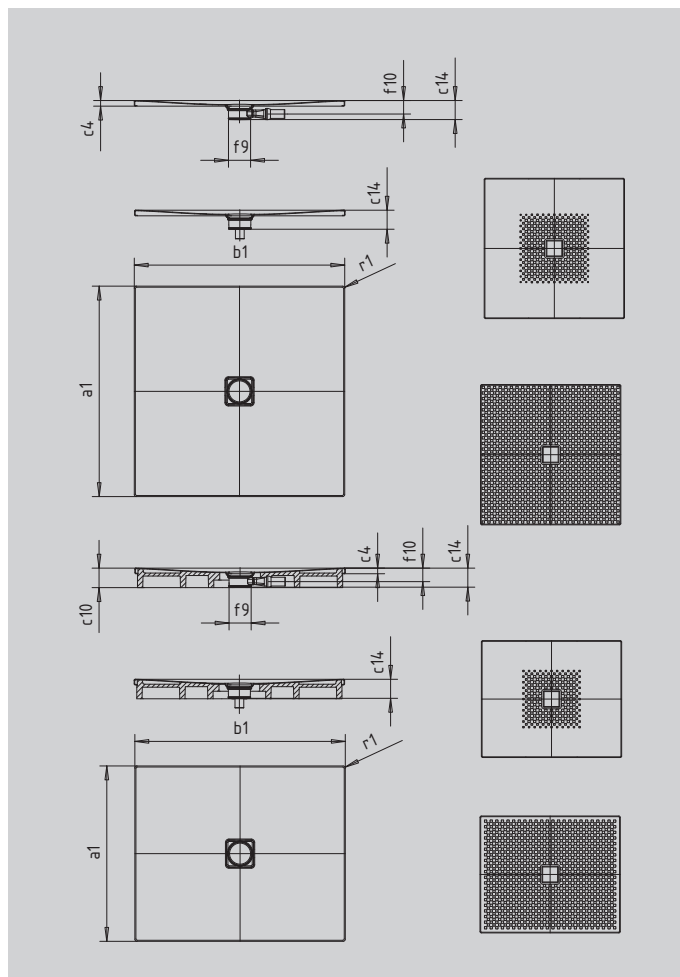

CONOFLAT

- klares, puristisches Design
- höchster Standkomfort durch flachen, emaillierten Ablaufdeckel, der bündig in die Duschfläche eingelassen ist
- absolut bodengleich einbaubar
- die ideale Ergänzung zur CONODUO-Badewanne und dem CONO Waschtisch
- designed by Sottsass Associati
- aus KALDEWEI Stahl-Emaille

Abbildung ähnlich

SECURE⁺

Modell		857
Äußere Länge	a_1	1000 mm
Äußere Breite	b_1	1500 mm
Tiefe Innen	c_1	23 mm
Randhöhe	c_4	32 mm
Höhe mit Wannenträger	c_{10}	110 mm
Höhe mit Wannenträger extraflach	c_{16}	49 mm
Durchmesser Ablaufloch	f_9	Ø 120 mm
Anschlusshöhe Siphon	f_{10}	76 mm
Äußerer Radius	r_1	12 mm
Nettogewicht		40 kg
Antislip		588 x 588 mm
Vollantislip		932 x 1412 mm
SECURE PLUS		Vollflächig