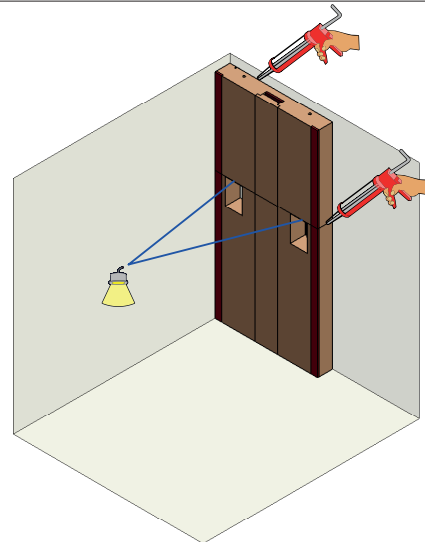

EBA 40470 Wandmodul raumhoch mit Installationsschacht VISION0018-0020 (Stand 17.9.2019)

B = Abstand der Systemschienen
VISION00018 B = 740 mm
VISION00019 B = 840 mm
VISION00020 B = 1300 mm

Systemschienen vertikal
an der Wand befestigen
Abstandsmaß B beachten!

Unterteil des Moduls wand- und bodenseitig
mit beigefügtem Montagekleber befestigen!
Auf Mauerwerk und Putzuntergründen kann
die Montage auch mit Fliesenkleber erfolgen.

Bauseits LED's einbauen und verkabeln
Armaturen im Schacht installieren Oberteil
mit Montagekleber auf dem Unterteil und
an der Wand befestigen (analog Unterteil).