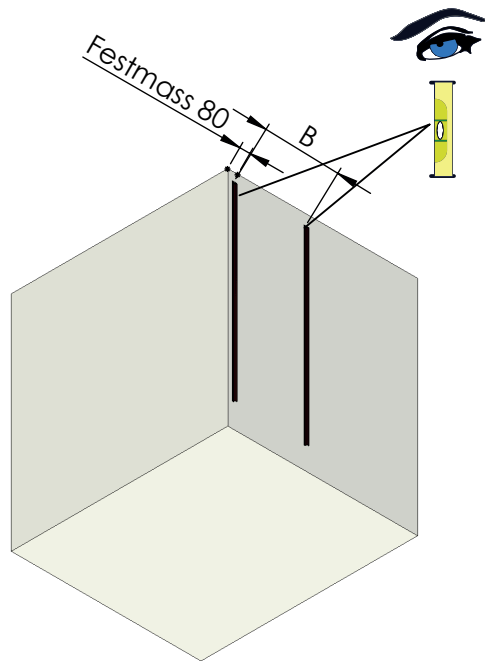

EBA 40470 Wandmodul raumhoch mit Installationsschacht VISION0018-0020 (Stand 17.9.2019)

B = Abstand der Systemschienen
VISION00018 B = 740 mm
VISION00019 B = 840 mm
VISION00020 B = 1300 mm

Systemschienen vertikal
an der Wand befestigen
Abstandsmaß B beachten!

Unterteil des Moduls wand- und bodenseitig
mit beigefügtem Montagekleber befestigen!
Auf Mauerwerk und Putzuntergründen kann
die Montage auch mit Fliesenkleber erfolgen.

Bauseits LED's einbauen und verkabeln
Armaturen im Schacht installieren Oberteil
mit Montagekleber auf dem Unterteil und
an der Wand befestigen (analog Unterteil).