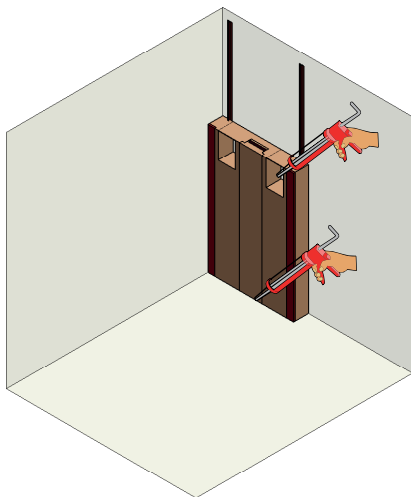

EBA 40470 Wandmodul raumhoch mit Installationsschacht VISION0018-0020 (Stand 17.9.2019)

B = Abstand der Systemschienen
VISION00018 B = 740 mm
VISION00019 B = 840 mm
VISION00020 B = 1300 mm

Systemschienen vertikal
an der Wand befestigen
Abstandsmaß B beachten!

Unterteil des Moduls wand- und bodenseitig
mit beigefügtem Montagekleber befestigen!
Auf Mauerwerk und Putzuntergründen kann
die Montage auch mit Fliesenkleber erfolgen.

Bauseits LED's einbauen und verkabeln
Armaturen im Schacht installieren Oberteil
mit Montagekleber auf dem Unterteil und
an der Wand befestigen (analog Unterteil).