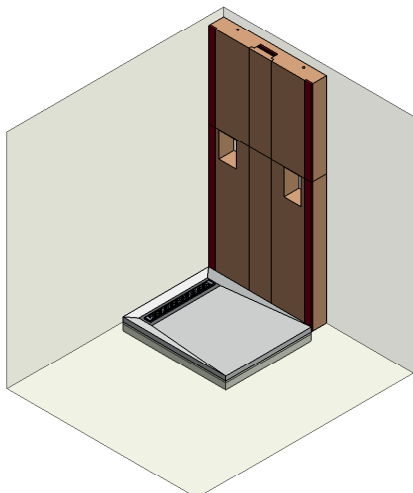

EBA 40470 Wandmodul raumhoch mit Installationsschacht VISION0018-0020 (Stand 17.9.2019)

B = Abstand der Systemschienen
VISION00018 B = 740 mm
VISION00019 B = 840 mm
VISION00020 B = 1300 mm

Systemschienen vertikal
an der Wand befestigen
Abstandsmaß B beachten!

Unterteil des Moduls wand- und bodenseitig
mit beigefügtem Montagekleber befestigen!
Auf Mauerwerk und Putzuntergründen kann
die Montage auch mit Fliesenkleber erfolgen.

Bauseits LED's einbauen und verkabeln
Armaturen im Schacht installieren Oberteil
mit Montagekleber auf dem Unterteil und
an der Wand befestigen (analog Unterteil).