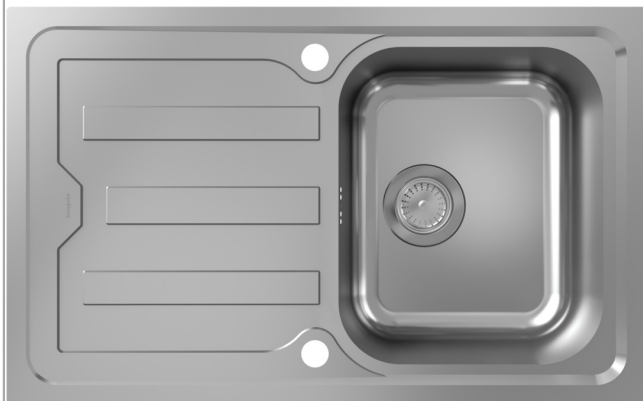

S44

S440-F342 79 Einbauspüle 342 mit Abtropffläche kurz und automatischer Ablaufgarnitur

Oberfläche: **Edelstahl** Artikelnummer: **43368800**

Beschreibung

Merkmale

- besteht aus: Einbauspüle, automatische Ablaufgarnitur ohne Siphon
- Ausschnittsmaße: 800 x 490 mm
- Material: Edelstahl
- Anzahl Becken: 1 Hauptbecken
- mit Abtropffläche
- Hahnloch und Loch für Ablauffernbedienung sind vorgebohrt
- Ausrichtung: Reversibel
- Unterschrank: 45 cm
- Einbauart: flächenbündig, Aufbau
- Position Überlauf: seitlich im Becken unter Abtropffläche
- Beckentiefe: 203 mm

Technologie

Produktabbildung