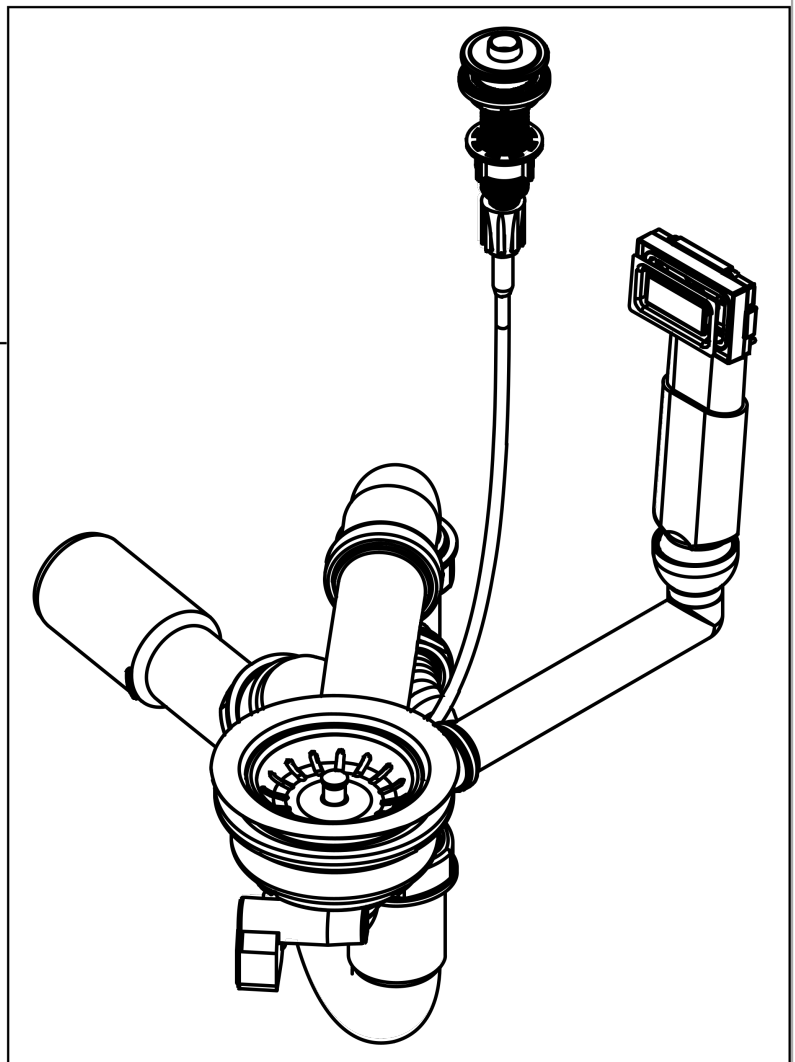

### Merkmale

- besteht aus: Einbauspüle, automatische Ablaufgarnitur ohne Siphon
- Ausschnittsmaße: 800 x 490 mm
- Material: Edelstahl
- Anzahl Becken: 1 Hauptbecken
- mit Abtropffläche
- Hahnloch und Loch für Ablauffernbedienung sind vorgebohrt
- Ausrichtung: Reversibel
- Unterschrank: 45 cm
- Einbauart: flächenbündig, Aufbau
- Position Überlauf: seitlich im Becken unter Abtropffläche
- Beckentiefe: 203 mm

## Maßzeichnung

S44

S440-F342 79 Einbauspüle 342 mit Abtropffläche kurz und automatischer Ablaufgarnitur

Oberfläche: **Edelstahl** Artikelnummer: **43368800**

Explosionszeichnung

Baujahr: >11/23

1

2

S44

S440-F342 79 Einbauspüle 342 mit Abtropffläche kurz und automatischer Ablaufgarnitur

Oberfläche: **Edelstahl** Artikelnummer: **43368800**

Ersatzteilliste

Baujahr: >11/23

Pos.	Beschreibung	Artikelnummer	PG	VE
1	Befestigungssatz	92960000	10	1
2	Ablauf	43937000	98	1