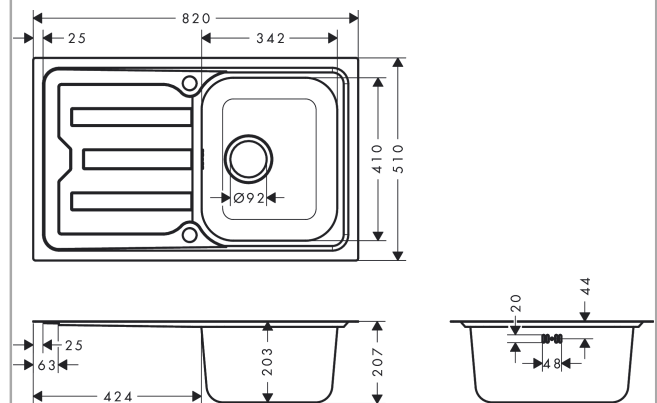

### Merkmale

- besteht aus: Einbauspüle, automatische Ablaufgarnitur ohne Siphon
- Ausschnittsmaße: 800 x 490 mm
- Material: Edelstahl
- Anzahl Becken: 1 Hauptbecken
- mit Abtropffläche
- Hahnloch und Loch für Ablauffernbedienung sind vorgebohrt
- Ausrichtung: Reversibel
- Unterschrank: 45 cm
- Einbauart: flächenbündig, Aufbau
- Position Überlauf: seitlich im Becken unter Abtropffläche
- Beckentiefe: 203 mm

## Produktabbildung

## Maßzeichnung

S44

S440-F342 79 Einbauspüle 342 mit Abtropffläche kurz und automatischer Ablaufgarnitur

Oberfläche: **Edelstahl** Artikelnummer: **43368800**

Explosionszeichnung

Baujahr: >11/23

1

2