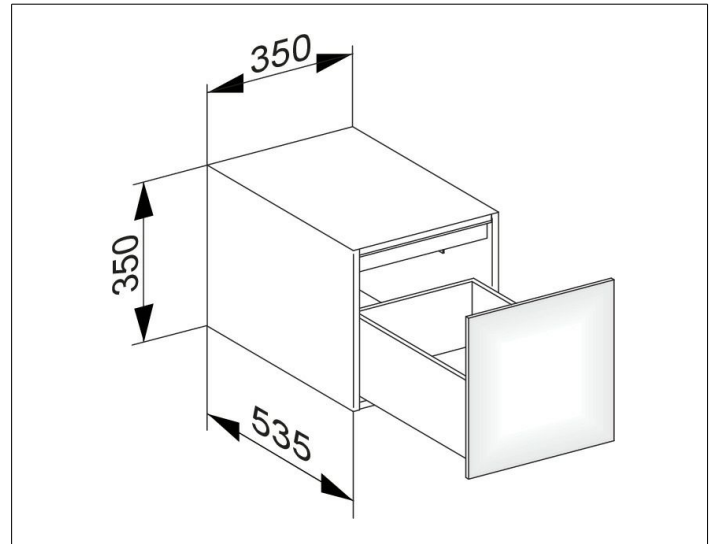

Edition 11

31320110000 Sideboard

PRODUKT

ZEICHNUNG

OBERFLÄCHE

anthrazit/Glas anthrazit

ABMESSUNG

350 x 350 x 535 mm