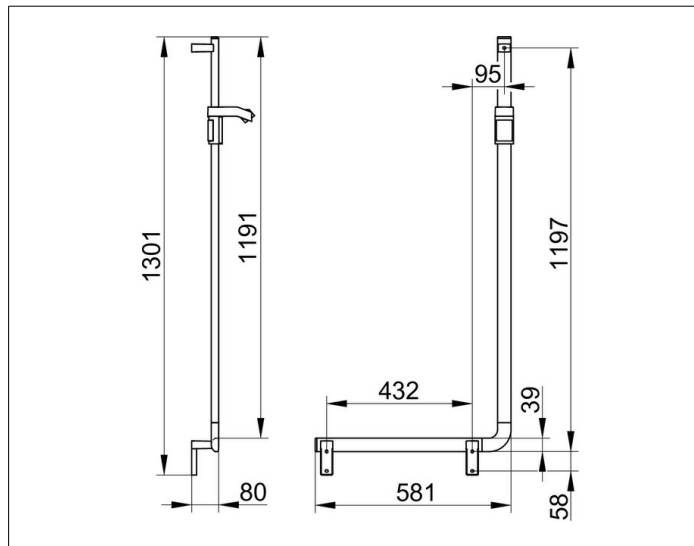

AXESS

35006371302 Winkelgriff 90°

PRODUKT

ZEICHNUNG

PRODUKTBESCHREIBUNG

linke Ausführung,
zur Verwendung als Brausestange

OBERFLÄCHE

schwarz matt

ABMESSUNG

600/1300 mm

AUSSCHREIBUNGSTEXT

KEUCO AXESS - Winkelgriff 90° - mit Brausestange linke Ausführung -
350 06 371302

Barrierefreiheit trifft Design

Winkelgriff mit Brausestange - gibt Halt und Sicherheit in der Dusche.
Hoher Greifkomfort - vorne flach, hinten im Halbkreis geformt. Das Design
überzeugt durch seine hohe ergonomische Qualität. Das Produkt wird
angeschraubt. Drei verdeckte Befestigungen.

Breite / ø : 581 mm - Höhe: 1301 mm - Tiefe: 80 mm

Material: Metall/Kunststoff

Oberfläche: Schwarz matt

Belastbarkeit 115 kg

Im Lieferumfang enthalten 2x Befestigungs-Set Nr 1.

Artikelnummer: 350 06 371302