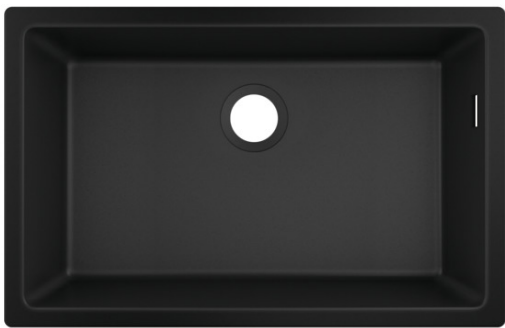

S51

S510-U660 Unterbauspüle 660

Oberflächen: **Graphitschwarz** Artikelnummer: **43432170**

Beschreibung

Merkmale

- Material: SilicaTec
- Anzahl Becken: 1 Hauptbecken
- Beckentiefe: 190 mm
- Unterschrank: 80 cm
- Einbauart: Unterbau
- Position Überlauf: seitlich rechts im Becken
- TÜV Z1 1802 14237 106

Zertifikate

Produktabbildung