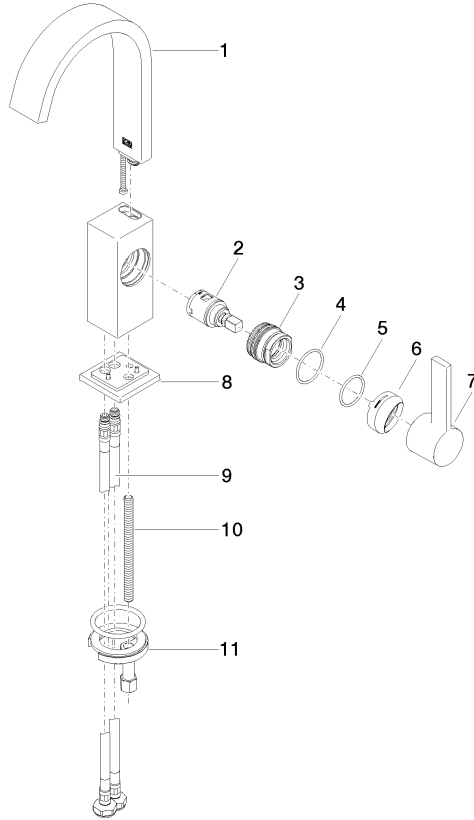

33 522 782

- Ausladung 113 mm
- starrer Auslauf
- rechteckiger luftangereicherter Strahl
- Armaturenhöhe 284 mm
- Höhe bis Luftsprudler 216 mm
- Bohrungsdurchmesser 35 mm
- 2x Druckschlauch M 10 x 1 eingeschraubt, dichtheitsgeprüft
- 2x US Druckschlauch 3/8"
- Durchfluss max. 5,7 l/min
- bleifrei
- Dieses Produkt leistet einen Beitrag zur Erfüllung der Vorgaben von nachhaltigen Gebäudezertifizierungen, z.B. LEED®, BREEAM®, DGNB

MEM Waschtisch-Einhandbatterie ohne Ablaufgarnitur - Chrom

MEM

33 522 782

Zertifikate

LGA_28

GDV_0400

33 522 782

Produktversion von 9/1/2022

Ersatzteile für die
anderen
Oberflächenvarianten
finden Sie hier: Platin
gebürstet

MEM Waschtisch-Einhandbatterie ohne Ablaufgarnitur - Chrom

MEM

33 522 782

Ersatzteilstückliste

Produktversion von 9/1/2022

Nr.	Artikelnummer	Benennung	Verbaumenge	Lieferzeit
	90 28 22 365 10-00	Auslauf - Chrom	12	10