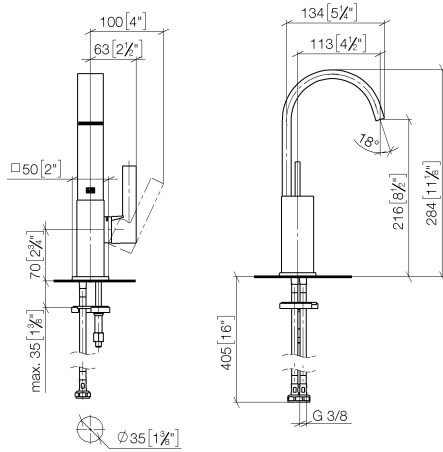

33 522 782

- Ausladung 113 mm
- starrer Auslauf
- rechteckiger luftangereicherter Strahl
- Armaturenhöhe 284 mm
- Höhe bis Luftsprudler 216 mm
- Bohrungsdurchmesser 35 mm
- 2x Druckschlauch M 10 x 1 eingeschraubt, dichtheitsgeprüft
- 2x US Druckschlauch 3/8"
- Durchfluss max. 5,7 l/min
- bleifrei
- Dieses Produkt leistet einen Beitrag zur Erfüllung der Vorgaben von nachhaltigen Gebäudezertifizierungen, z.B. LEED®, BREEAM®, DGNB

33 522 782

mm [inches]

Durchflussdiagramm

Codes & Standards

DIN 4109

Executive Order
no. 1007

ISO 3822

Ü-Zeichen

Ersatzteile für die
anderen
Oberflächenvarianten
finden Sie hier: Platin
gebürstet

MEM Waschtisch-Einhandbatterie ohne Ablaufgarnitur - Chrom

MEM

33 522 782

Ersatzteilstückliste

Produktversion von 9/1/2022

Nr.	Artikelnummer	Benennung	Verbaumenge	Lieferzeit
	90 28 22 365 10-00	Auslauf - Chrom	12	10