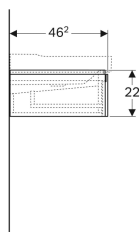

## Geberit Xeno<sup>2</sup> Unterschrank für Waschtisch mit Breite ab 120 cm, mit zwei Schubladen

Beispielbild

### Lieferumfang

- Befestigungsmaterial

Art.-Nr.	Farbe / Oberfläche	B	B1	B2	B3	Breite Waschtisch	H	T	Lichtstrom	VE1
500.935.00.1	weiß / lackiert hochglänzend	137.4 cm	134 cm	131 cm	68.5 cm	140 cm	22 cm	46.2 cm	600 lm	
500.517.01.1	weiß / lackiert hochglänzend	117.4 cm	114 cm	111 cm	58.5 cm	120 cm	22 cm	46.2 cm	480 lm	1 St.
500.936.00.1	greige / lackiert matt	137.4 cm	134 cm	131 cm	68.5 cm	140 cm	22 cm	46.2 cm	600 lm	
500.517.00.1	greige / lackiert matt	117.4 cm	114 cm	111 cm	58.5 cm	120 cm	22 cm	46.2 cm	480 lm	1 St.
500.937.00.1	sculturagrau / Melamin Holzstruktur	137.4 cm	134 cm	131 cm	68.5 cm	140 cm	22 cm	46.2 cm	600 lm	
500.517.43.1	sculturagrau / Melamin Holzstruktur	117.4 cm	114 cm	111 cm	58.5 cm	120 cm	22 cm	46.2 cm	480 lm	1 St.