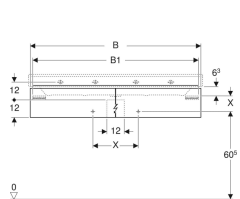

## Geberit Xeno<sup>2</sup> Unterschrank für Waschtisch mit Breite ab 120 cm, mit zwei Schubladen

Beispielbild

### Technische Daten

Schutzart	IP21
Schutzklasse	II
Nennspannung	230 V AC
Netzfrequenz	50 Hz
Betriebsspannung	12 V DC
Leistungsaufnahme	4 W
Werkstoff	Hochverdichtete Dreischicht-Holzspanplatte
Lichtfarbe	3000 K

### Lieferumfang

- Befestigungsmaterial

Art.-Nr.	Farbe / Oberfläche	B	B1	B2	B3	Breite Waschtisch	H	T	Lichtstrom	VE1
500.935.00.1	weiß / lackiert hochglänzend	137.4 cm	134 cm	131 cm	68.5 cm	140 cm	22 cm	46.2 cm	600 lm	
500.517.01.1	weiß / lackiert hochglänzend	117.4 cm	114 cm	111 cm	58.5 cm	120 cm	22 cm	46.2 cm	480 lm	1 St.
500.936.00.1	greige / lackiert matt	137.4 cm	134 cm	131 cm	68.5 cm	140 cm	22 cm	46.2 cm	600 lm	
500.517.00.1	greige / lackiert matt	117.4 cm	114 cm	111 cm	58.5 cm	120 cm	22 cm	46.2 cm	480 lm	1 St.
500.937.00.1	sculturagrau / Melamin Holzstruktur	137.4 cm	134 cm	131 cm	68.5 cm	140 cm	22 cm	46.2 cm	600 lm	
500.517.43.1	sculturagrau / Melamin Holzstruktur	117.4 cm	114 cm	111 cm	58.5 cm	120 cm	22 cm	46.2 cm	480 lm	1 St.