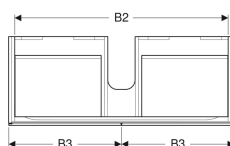

## Geberit Xeno<sup>2</sup> Unterschrank für Waschtisch mit Breite ab 120 cm, mit zwei Schubladen

Beispielbild

### Lieferumfang

- Befestigungsmaterial

Art.-Nr.	Farbe / Oberfläche	B	B1	B2	B3	Breite Waschtisch	H	T	Lichtstrom	VE1
500.935.00.1	weiß / lackiert hochglänzend	137.4 cm	134 cm	131 cm	68.5 cm	140 cm	22 cm	46.2 cm	600 lm	
500.517.01.1	weiß / lackiert hochglänzend	117.4 cm	114 cm	111 cm	58.5 cm	120 cm	22 cm	46.2 cm	480 lm	1 St.
500.936.00.1	greige / lackiert matt	137.4 cm	134 cm	131 cm	68.5 cm	140 cm	22 cm	46.2 cm	600 lm	
500.517.00.1	greige / lackiert matt	117.4 cm	114 cm	111 cm	58.5 cm	120 cm	22 cm	46.2 cm	480 lm	1 St.
500.937.00.1	sculturagrau / Melamin Holzstruktur	137.4 cm	134 cm	131 cm	68.5 cm	140 cm	22 cm	46.2 cm	600 lm	
500.517.43.1	sculturagrau / Melamin Holzstruktur	117.4 cm	114 cm	111 cm	58.5 cm	120 cm	22 cm	46.2 cm	480 lm	1 St.