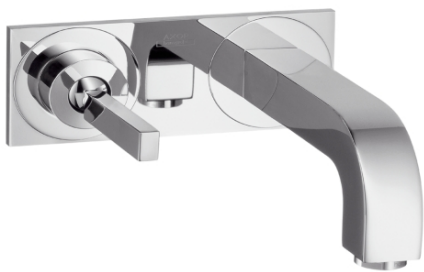

Axor Citterio

Einhebel-Waschtischmischer Unterputz mit Auslauf 225 mm und Platte für Wandmontage

Oberflächen: **chrom** Artikelnummer: **39115000**

Beschreibung

Merkmale

- Griff rechts oder links positionierbar, abhängig von der Installation des Grundkörpers
- Ausladung 220 mm
- Normalstrahl
- Durchflussmenge: 5 l/min
- Joystick-Keramikmischsystem
- Temperaturbegrenzung nicht einstellbar
- unverschleißbares Siebventil
- für Durchlauferhitzer geeignet
- Anschlussart: Grundkörper
- Anschlussgröße: DN15
- DVGW NW-6506BR5789
- P-IX 18117/10

Benötigtes Zubehör

- Grundkörper für Einhebel-Waschtischmischer Unterputz für Wandmontage (#13622XXX)

Optionales Zubehör

- Verlängerungsset 25 mm (#31971XXX)
- Flowstar Designsifon (#52100XXX)

Technologie

Produktabbildung