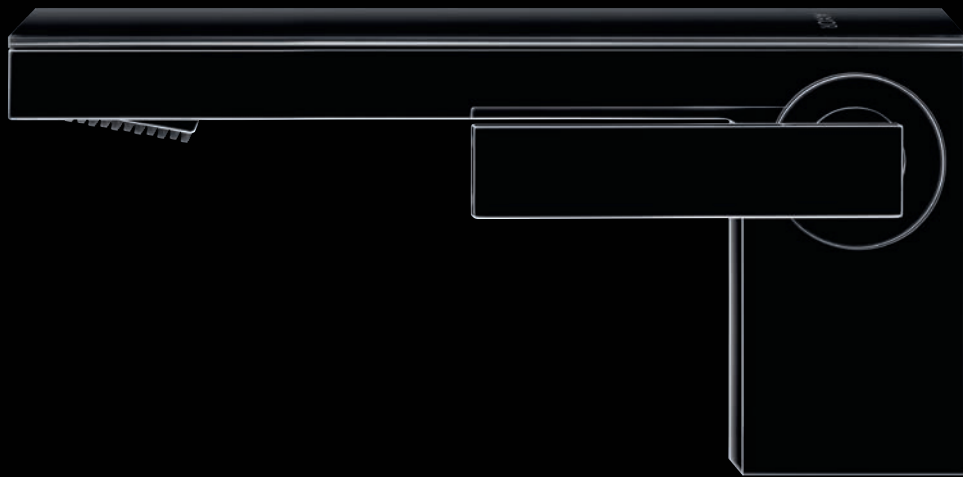

Design: Phoenix Design

Konstruiert wie aus einem Guss. Monolithisch. Geradlinig. Reduziert. Das Rechteck als die prägende Form. Markant von der Platte bis zum Griff. Die großzügige Platte schafft die Bühne für die eigene Kreativität. Aus Spiegelglas, Schwarzglas oder einer anderen Materialität. Avantgarde im Zeitalter der Individualisierung.