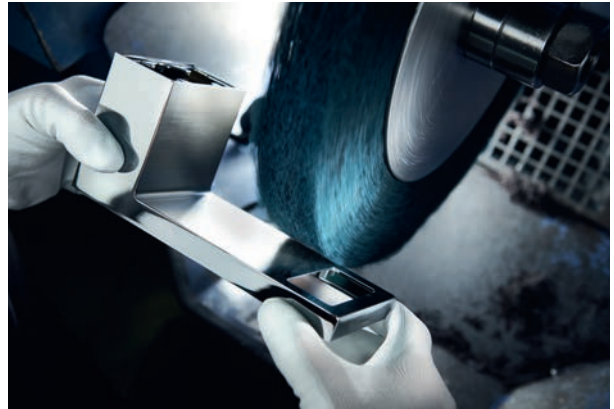

Brushed Black Chrome/Brushed Bronze

14

Die meisterhafte Summe aus Hightech und Handarbeit. AXOR FinishPlus Oberflächen besitzen Charakter. Jede Farbe ist das Resultat einer intensiven Entwicklung. Veredelt in den Vakuum-Kammern von AXOR. Physical Vapour Deposition (PVD). Ein Lichtbogen entlädt sich im Hochvakuum. Gase verbinden sich mit Zirkonium. Die Mischung trifft auf die Chromoberfläche der Armatur. Ein Hightech-Verfahren. Verleiht der Oberfläche ungeahnte Brillanz und eine neue Farbigkeit. Darüber hinaus mehr Widerstandskraft durch eine bis zu 0,3 µm dicke zusätzliche Schicht. Resistenter gegenüber Kratzern. Gegenüber Reinigungsmitteln. Gegenüber dem Salz der Seeluft.