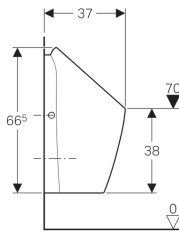

Geberit Urinal Preda, wasserlos

Verwendungszwecke

- Zum wasserlosen Betrieb
- Für Geberit Montageelemente für wasserlose Urinale

Eigenschaften

- Spülrandlos
- Wartungs- und reinigungsfreundlich
- Geruchsverschluss von oben austauschbar, ohne Abnehmen der Keramik

- Geruchsverschlussaufnahme werkzeuglos höhenverstellbar
- Reinigung des Entwässerungssystems ohne Abnehmen der Keramik

Lieferumfang

- Befestigungsmaterial
- Hybridgeruchsverschluss
- Ablaufsieb
- Ablaufgarnitur

Art.-Nr. VE1

116.071.00.1 1 St.

Zubehör

- Geberit Duofix Element für Urinal, 112–130 cm, universell, für AP-Druckspüler
- Geberit GIS Element für Urinal, 114 cm, universell, für AP-Druckspüler
- Geberit Kombifix Element für Urinal, 109–127 cm, universell, für AP-Druckspüler

Erstellt mit Geberit Online Produktkatalog - **01/06/2018**