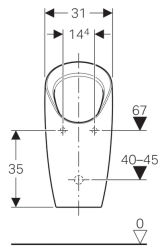

Geberit Urinal Preda, wasserlos

Verwendungszwecke

- Zum wasserlosen Betrieb
- Für Geberit Montageelemente für wasserlose Urinale

Eigenschaften

- Spülrandlos
- Wartungs- und reinigungsfreundlich
- Geruchsverschluss von oben austauschbar, ohne Abnehmen der Keramik

- Geruchsverschlussaufnahme werkzeuglos höhenverstellbar
- Reinigung des Entwässerungssystems ohne Abnehmen der Keramik

Lieferumfang

- Befestigungsmaterial
- Hybridgeruchsverschluss
- Ablaufsieb
- Ablaufgarnitur

Art.-Nr. VE1

116.071.00.1 1 St.

Zubehör

- Geberit Duofix Element für Urinal, 112–130 cm, universell, für AP-Druckspüler
- Geberit GIS Element für Urinal, 114 cm, universell, für AP-Druckspüler
- Geberit Kombifix Element für Urinal, 109–127 cm, universell, für AP-Druckspüler

Erstellt mit Geberit Online Produktkatalog - **01/06/2018**