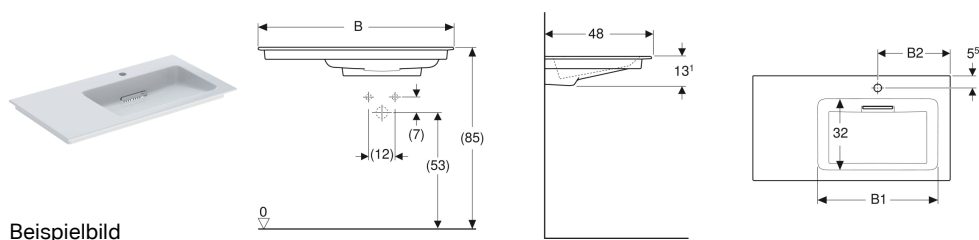

Geberit ONE Möbelwaschtisch Abgang horizontal, Ablagefläche links

Beispielbild

Verwendungszwecke

- Zur Montage auf Waschtischunterschrank

Eigenschaften

- Abgang horizontal
- Schmalere Rand

- Überlauffunktion unsichtbar
- Betätigung über Zugstange
- Mit integriertem Haarsieb
- Hygienisch durch optimales Strömungsverhalten

Technische Daten

Werkstoff | Sanitärkeramik

Lieferumfang

- Möbelwaschtisch
- Ablaufblende mit Kammeinsatz, magnetische Befestigung

- Geberit ONE Waschbeckenanschluss Raumsparmodell

Art.-Nr.	Farbe / Oberfläche	Hahnloch	Überlauf	Ablagefläche	B	B1	B2	Breite Unterschrank	H	T	V	E1
505.009.00.1	Waschtisch: weiß / KeraTect Blende: weiß glänzend	rechts	ohne	links	90 cm	54.5 cm	33 cm	90 cm	13.1 cm	48 cm	1 St.	Neu
505.013.00.1	Waschtisch: weiß / KeraTect Blende: weiß glänzend	ohne	ohne	links	90 cm	54.5 cm	- cm	90 cm	13.1 cm	48 cm	1 St.	Neu

Zubehör

- Geberit ONE Ablaufblende mit Kammeinsatz, Magnetbefestigung