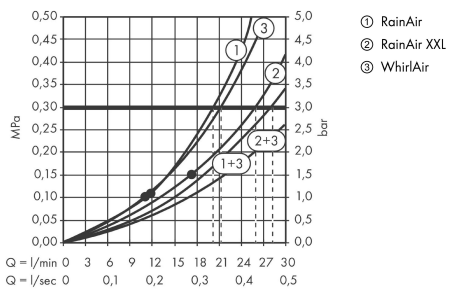

Durchflussdiagramm

Die Verbrauchswerte wurden praxisnah mit den dazugehörigen Armaturen (Thermostat/Mischer/ Unterputzventil) gemessen.