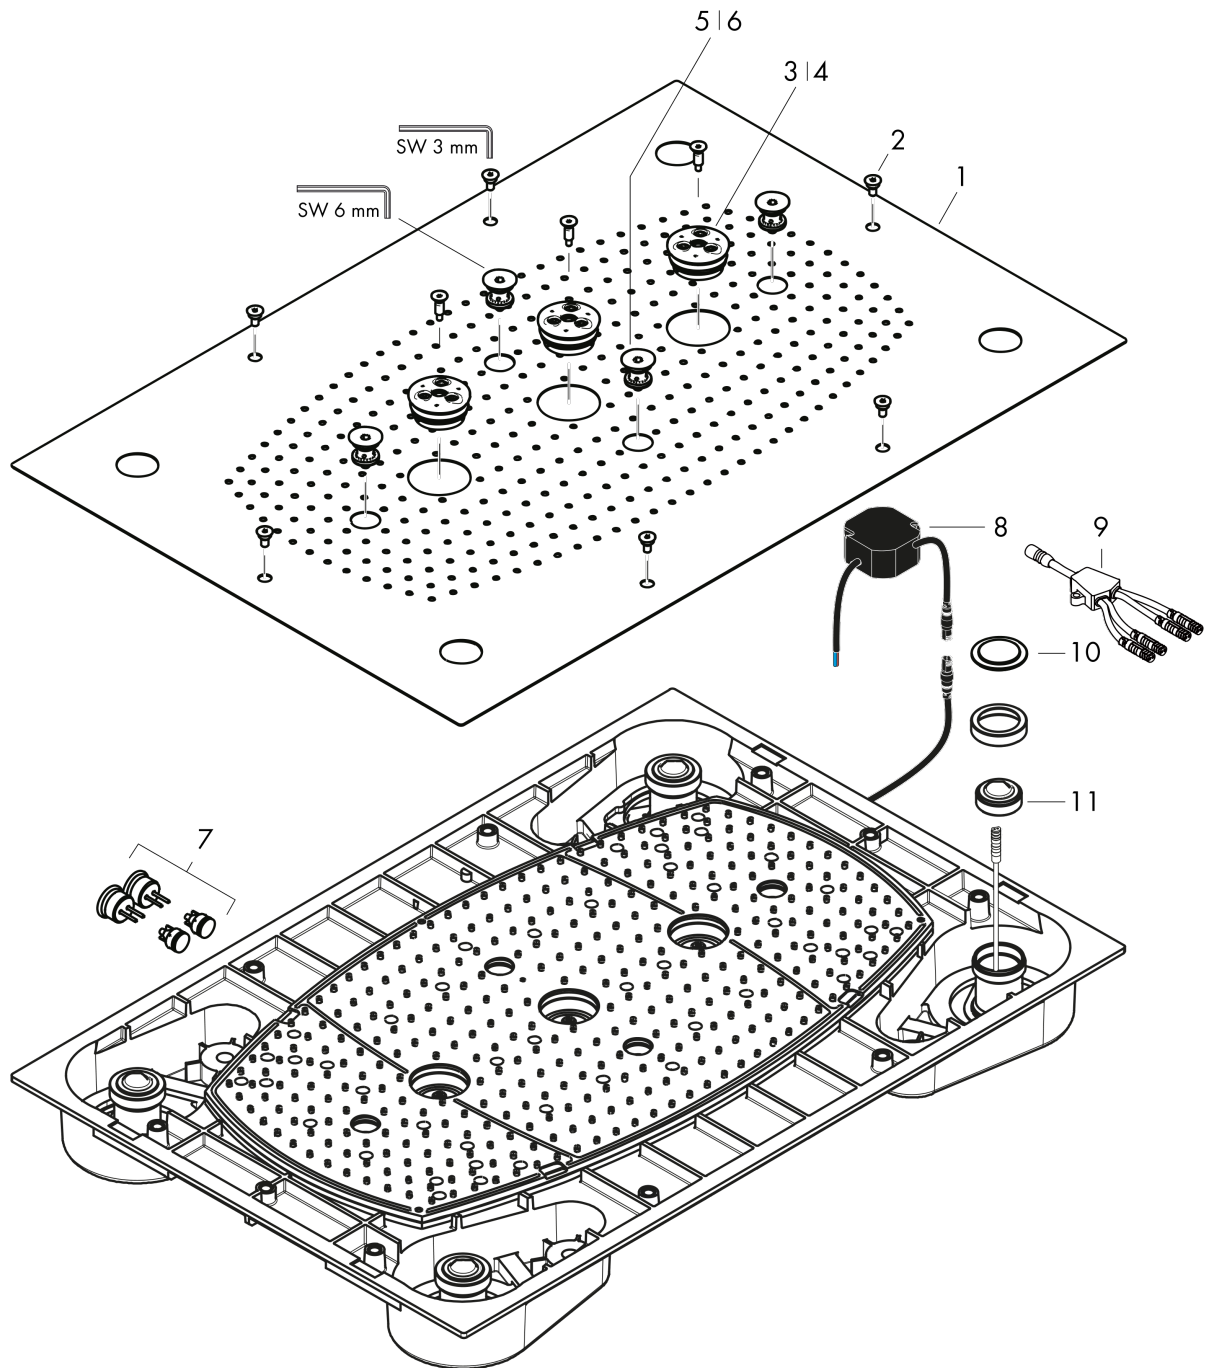

### Merkmale

- Brausekopfgröße: 680 x 460 mm
- Strahlart: RainAir, Whirl, RainAir XL
- Durchflussmenge RainAir Strahl (bei 3 bar): 20 l/min
- Durchflussmenge RainAir XL (bei 3 bar): 24 l/min
- Durchflussmenge WhirlAir Strahl (bei 3 bar): 22 l/min
- Ansteuerung der 3 Strahlzonen muss über 3 Ventile oder ein Umstellventil mit 3 Abgängen erfolgen
- vollverchromte Strahlscheibe
- Material Strahlscheibe: Metall
- Montage: Decke - Unterputz Installation auf Grundkörper
- Anschlussgröße: DN20
- mit integrierter Beleuchtung
- Lampe: LED
- Spannungsversorgung: 12 V - DC
- Transformator Unterputz Netzteil 12 V, 18 W
- Eingangsspannung: 100 - 240 V AC / 50 / 60 Hz
- Ausgangsspannung: 12 V - DC
- Farbtemperatur: 2700 K
- Energieeffizienzlabel: C
- Sicherheit geprüft und Fertigung überwacht durch TÜV SÜD Product Service GmbH
- SVGW 0706-5239
- TÜV B 17 01 14237 094
- TÜV B 17 01 14237 094
- ACS 18 ACC NY 476, valide jusqu'au 22.11.2023

## Maßzeichnung

## Einbaubeispiel

**Raindance Rainmaker**  
**Kopfbrause 680/460 3jet mit Beleuchtung**  
 Oberflächen: **Chrom** Artikelnummer: **28418000**

Explosionszeichnung

Baujahr: >10/16

**Raindance Rainmaker**  
**Kopfbrause 680/460 3jet mit Beleuchtung**  
 Oberflächen: **Chrom** Artikelnummer: **28418000**

## Ersatzteilliste

Baujahr: >10/16

Pos.	Beschreibung	Artikelnummer	PG	VE
1	Abdeckplatte	95139000	0	1
2	Schraube	97723000	0	1
3	Strahlscheibe kpl.	97724000	0	1
4	O-Ring 15x2	98163000	0	1
5	Luftdüse	97725000	0	1
6	Luftdüse (Spezial-Set ohne Luftansaugung)	98871000	0	1
7	Rückflußverhinderer-Set DW 15	97350000	0	1
8	Transformator	93005000	0	1
9	Kabelbaum	93331000	0	1
10	Leuchtenglas	93007000	0	1
11	Leuchtmittel	93006000	0	1
a	Grundset	28414180	0	1
b	Strahleinsatz	92125000	0	1