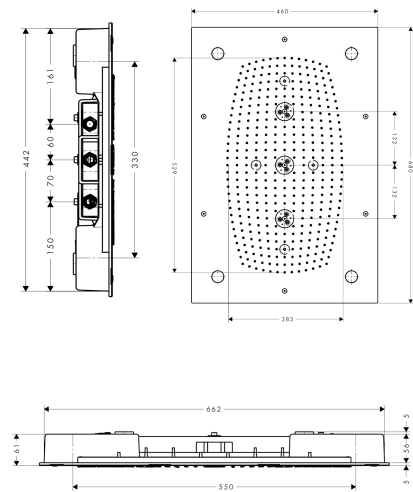

### Merkmale

- Brausekopfgröße: 680 x 460 mm
- Strahlart: RainAir, Whirl, RainAir XL
- Durchflussmenge RainAir Strahl (bei 3 bar): 20 l/min
- Durchflussmenge RainAir XL (bei 3 bar): 24 l/min
- Durchflussmenge WhirlAir Strahl (bei 3 bar): 22 l/min
- Ansteuerung der 3 Strahlzonen muss über 3 Ventile oder ein Umstellventil mit 3 Abgängen erfolgen
- vollverchromte Strahlscheibe
- Material Strahlscheibe: Metall
- Montage: Decke - Unterputz Installation auf Grundkörper
- Anschlussgröße: DN20
- mit integrierter Beleuchtung
- Lampe: LED
- Spannungsversorgung: 12 V - DC
- Transformator Unterputz Netzteil 12 V, 18 W
- Eingangsspannung: 100 - 240 V AC / 50 / 60 Hz
- Ausgangsspannung: 12 V - DC
- Farbtemperatur: 2700 K
- Energieeffizienzlabel: C
- Sicherheit geprüft und Fertigung überwacht durch TÜV SÜD Product Service GmbH
- SVGW 0706-5239
- TÜV B 17 01 14237 094
- TÜV B 17 01 14237 094
- ACS 18 ACC NY 476, valide jusqu'au 22.11.2023

## Produktabbildung

## Maßzeichnung