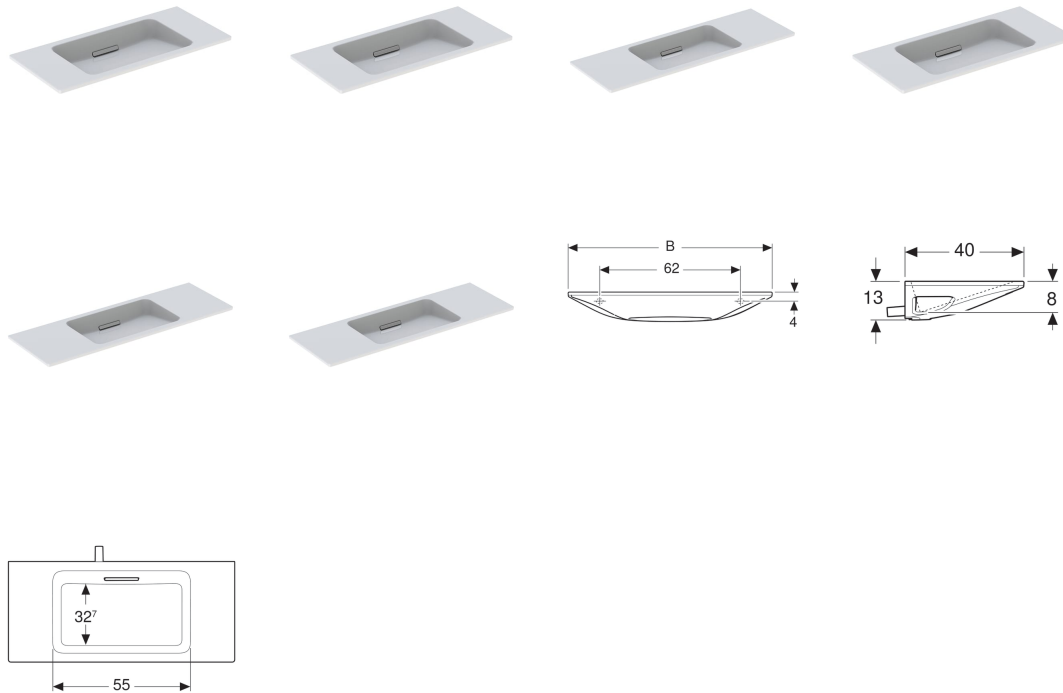

Geberit ONE Waschtisch schwebendes Design

Eigenschaften

- Abgang horizontal
- Schmäler Rand
- UP-Geruchsverschluss
- Schwebendes Design

Technische Daten

Werkstoff | Feinfeurton

Zusätzlich zu bestellen

- Montageelement für Geberit ONE Waschtisch

Art.-Nr.	Oberfläche / Farbe	B	H	T	Hahnloch	Überlauf	
500.390.01.1	Waschtisch: weiß Blende: glanzverchromt	90 cm	13 cm	40 cm	ohne	ohne	NEW
500.390.01.2	Waschtisch: weiß Blende: Chrom gebürstet	90 cm	13 cm	40 cm	ohne	ohne	NEW
500.390.01.3	Waschtisch: weiß Blende: weiß glänzend	90 cm	13 cm	40 cm	ohne	ohne	NEW
500.392.01.1	Waschtisch: weiß Blende: glanzverchromt	120 cm	13 cm	40 cm	ohne	ohne	NEW
500.392.01.2	Waschtisch: weiß Blende: Chrom gebürstet	120 cm	13 cm	40 cm	ohne	ohne	NEW
500.392.01.3	Waschtisch: weiß Blende: weiß glänzend	120 cm	13 cm	40 cm	ohne	ohne	NEW