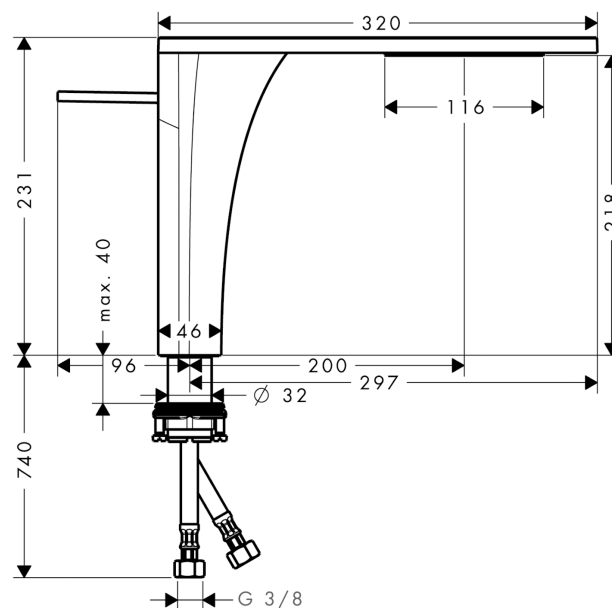

Optionales Zubehör

- Flowstar Designsifon Set (#52120XXX)
- Waschschüssel 800 mm (#42300XXX)
- Waschschüssel 600 mm (#42305XXX)

Technologie

Designpreise

Produktabbildung

Maßzeichnung

Axor Massaud

Einhebel-Waschtischmischer 220 ohne Zugstange für Waschschrüsseln

Oberflrchen: **chrom** Artikelnummer: **18020000**

Durchflussdiagramm