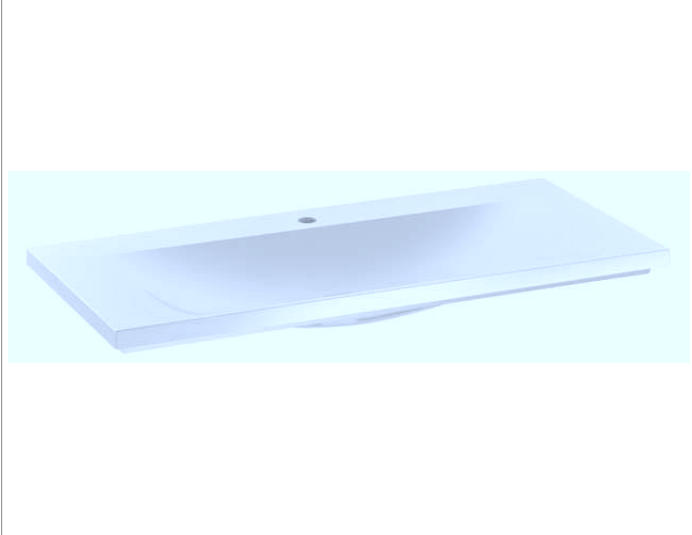

Royal Reflex

34071311001 Mineralguss-Waschtisch

PRODUKT

ZEICHNUNG

PRODUKTBESCHREIBUNG

für 1-Loch Armaturen geeignet,
komplett mit Ab- und Überlaufsystem Clou

OBERFLÄCHE

weiß alpin

ABMESSUNG

1000 x 30 x 490 mm

Royal Reflex
34070XX0000 Waschtischunterbau

PRODUKT

ZEICHNUNG

PRODUKTBESCHREIBUNG

passend zum Mineralguss-Waschtisch Artikel-Nr. 34071
Frontauszug mit Einzugsdämpfung
inkl. Geruchverschluss aus Kunststoff 1 1/4 x 32

AUSSTATTUNG

- 1 Aufbewahrungsbox aus Buche-Massivholz
(550 x 120 x 80 mm)
- 1 Kunststoffmatte weiß

OBERFLÄCHE

21, 22

ABMESSUNG

996 x 450 x 487 mm

Royal Reflex.2
14296003000 Lichtspiegel

PRODUKT

AUSSCHREIBUNGSTEXT

KEUCO Royal Reflex.2 light mirror 14296003000
 High quality light mirror in elegant design,
 with LED lighting 28 watt, lifespan > 30,000 hrs.,
 operated by external rotary dimmer with the functions:
 switch on/off, dimming, toggle between 3 lighting variants,
 vertical lighting and washbasin lighting
 Warm-white light colour, 3000 kelvin,
 stepless dimming,
 energy efficiency label: A++, A+, A, 28 kWh/1000h
 Height 577 mm, width 1000 mm
 depth 42 mm
 Non-corroding fastening materials included