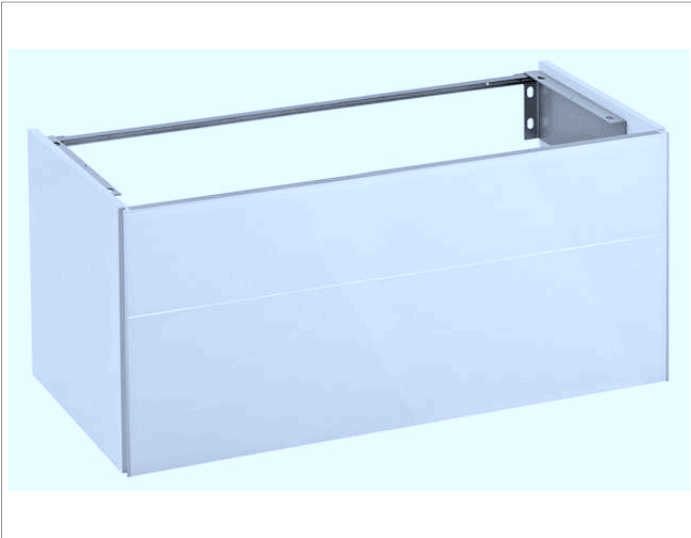

Royal Reflex

34071311001 Mineralguss-Waschtisch

PRODUKT

ZEICHNUNG

PRODUKTBESCHREIBUNG

für 1-Loch Armaturen geeignet,
komplett mit Ab- und Überlaufsystem Clou

OBERFLÄCHE

weiß alpin

ABMESSUNG

1000 x 30 x 490 mm

Royal Reflex
34070XX0000 Waschtischunterbau

PRODUKT

ZEICHNUNG

PRODUKTBESCHREIBUNG

passend zum Mineralguss-Waschtisch Artikel-Nr. 34071
Frontauszug mit Einzugsdämpfung
inkl. Geruchverschluss aus Kunststoff 1 1/4 x 32

AUSSTATTUNG

- 1 Aufbewahrungsbox aus Buche-Massivholz
(550 x 120 x 80 mm)
- 1 Kunststoffmatte weiß

OBERFLÄCHE

21, 22

ABMESSUNG

996 x 450 x 487 mm

Royal Reflex.2
14296003000 Lichtspiegel

PRODUKT

AUSSCHREIBUNGSTEXT

KEUCO Royal Reflex.2 light mirror 14296003000
 High quality light mirror in elegant design,
 with LED lighting 28 watt, lifespan > 30,000 hrs.,
 operated by external rotary dimmer with the functions:
 switch on/off, dimming, toggle between 3 lighting variants,
 vertical lighting and washbasin lighting
 Warm-white light colour, 3000 kelvin,
 stepless dimming,
 energy efficiency label: A++, A+, A, 28 kWh/1000h
 Height 577 mm, width 1000 mm
 depth 42 mm
 Non-corroding fastening materials included