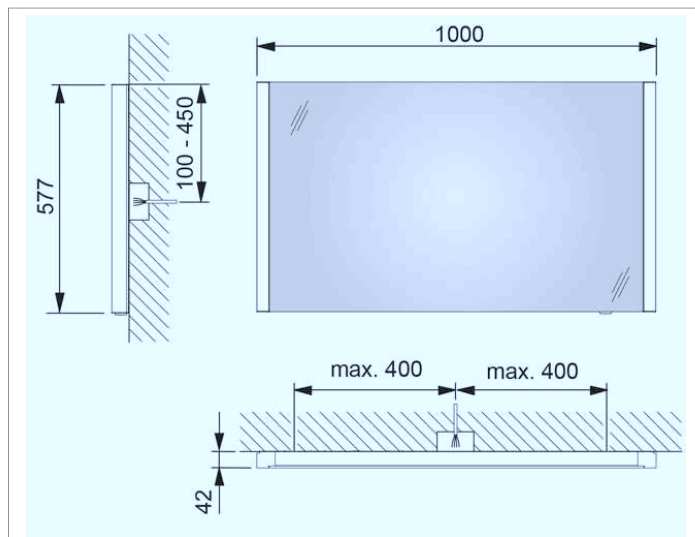

ZEICHNUNG

PRODUKTBESCHREIBUNG

Bedienung:
außenliegender Drehdimmer mit den Funktionen:
- ein-/ausschalten
- dimmen
- Wechsel zwischen 3 Beleuchtungsvarianten
Beleuchtung:
Beleuchtung vertikal und Waschtischbeleuchtung
Lichtfarbe 3000 Kelvin (warmweiß),
LED 28 Watt (Lebensdauer > 30.000 Std.)
stufenlos dimmbar, Leuchtmittel nicht austauschbar
EEK: A++, A+, A , 28 kWh/1000h

AUSSCHREIBUNGSTEXT

KEUCO Royal Reflex.2 light mirror 14296003000
High quality light mirror in elegant design,
with LED lighting 28 watt, lifespan > 30,000 hrs.,
operated by external rotary dimmer with the functions:
switch on/off, dimming, toggle between 3 lighting variants,
vertical lighting and washbasin lighting
Warm-white light colour, 3000 kelvin,
stepless dimming,
energy efficiency label: A++, A+, A, 28 kWh/1000h
Height 577 mm, width 1000 mm
depth 42 mm
Non-corroding fastening materials included

ABMESSUNG

1000 x 577 x 42 mm