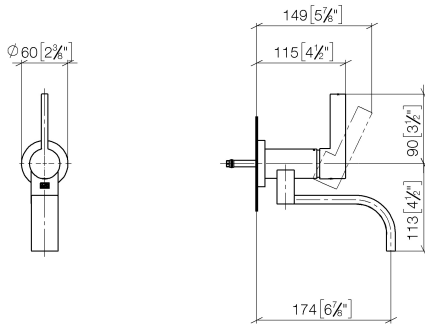

36 805 782

- Ausladung 185 mm
- starrer Auslauf
- rechteckiger luftangereicherter Strahl
- Bohrungsdurchmesser 35 mm
- Rosette Ø 60 mm
- Durchfluss max. 5,7 l/min
- bleifrei
- mit Einpunktbefestigung
- Dieses Produkt leistet einen Beitrag zur Erfüllung der Vorgaben von nachhaltigen Gebäudezertifizierungen, z.B. LEED®, BREEAM®, DGNB

**Benötigtes Zubehör**

**UP-Wandbefestigung -**

35 050 970 90

- Max. Einbautiefe 105 mm
- Min. Einbautiefe 80 mm

36 805 782

mm [inches]

**Durchflussdiagramm**

**Codes & Standards**

DIN 4109

ISO 3822

Scottish Water  
Byelaws

UK Water Supply  
Regulations

**Ü-Zeichen**

MEM Waschtisch-Wand-Einhandbatterie ohne Ablaufgarnitur - Chrom

---

MEM