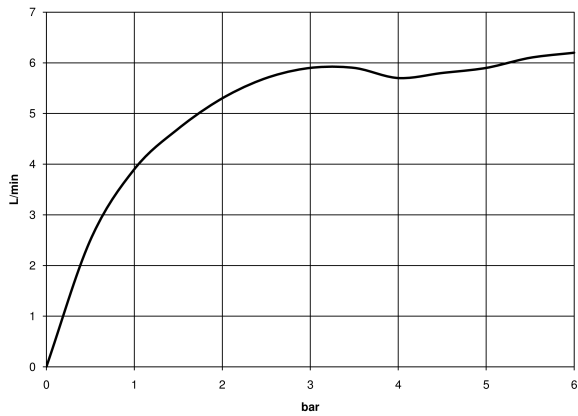

36 805 782

- Ausladung 185 mm
- starrer Auslauf
- rechteckiger luftangereicherter Strahl
- Bohrungsdurchmesser 35 mm
- Rosette Ø 60 mm
- Durchfluss max. 5,7 l/min
- bleifrei
- mit Einpunktbefestigung
- Dieses Produkt leistet einen Beitrag zur Erfüllung der Vorgaben von nachhaltigen Gebäudezertifizierungen, z.B. LEED®, BREEAM®, DGNB

**Benötigtes Zubehör**

**UP-Wandbefestigung -**

35 050 970 90

- Max. Einbautiefe 105 mm
- Min. Einbautiefe 80 mm

36 805 782

mm [inches]

**Durchflussdiagramm**

**Codes & Standards**