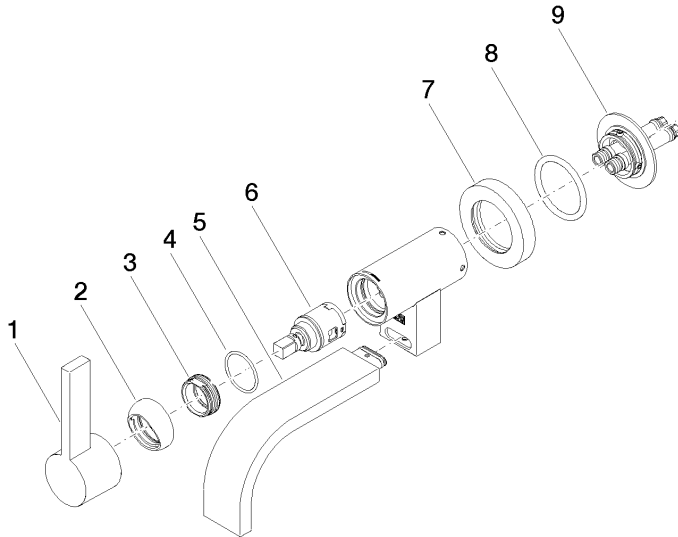

36 805 782

Produktversion von 9/1/2022