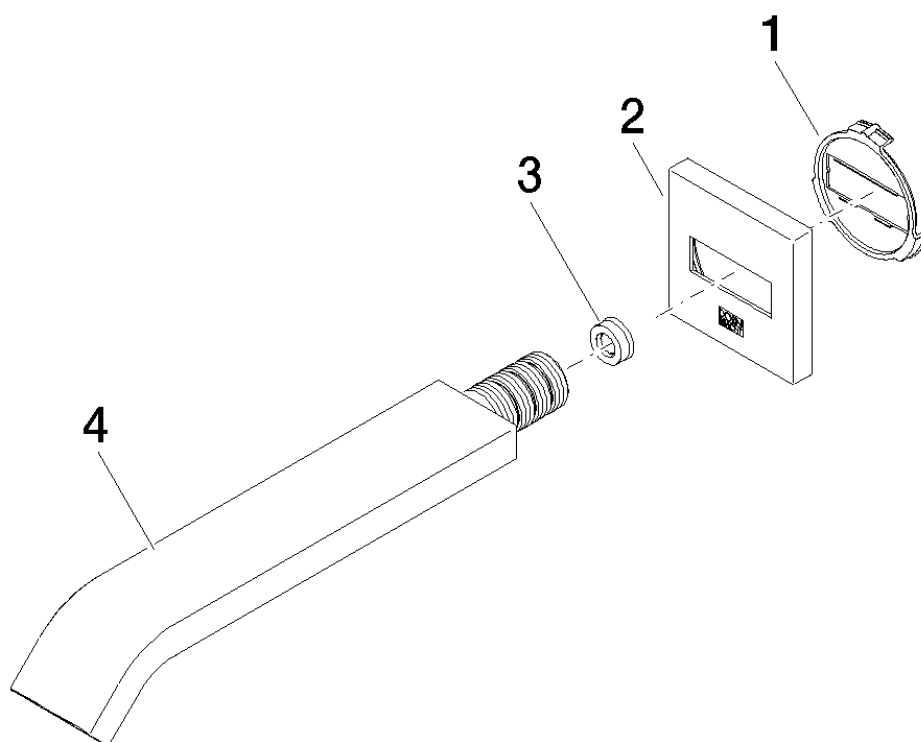

Produktspezifikationen

- Ausladung 200 mm
- starrer Auslauf

Oberflächen

- chrom 13801670-00
- platin matt 13801670-06

Explosionszeichnung

Bestellmenge

Nr.	Artikelnummer	Benennung	Verbaumenge
1	09184013990	Aufnahme	1
2	092767008ff	Rosette	1
3	09230105790	Durchflussbegrenzer	1
4	04282224100ff	Auslauf	1

Durchflussdiagramm