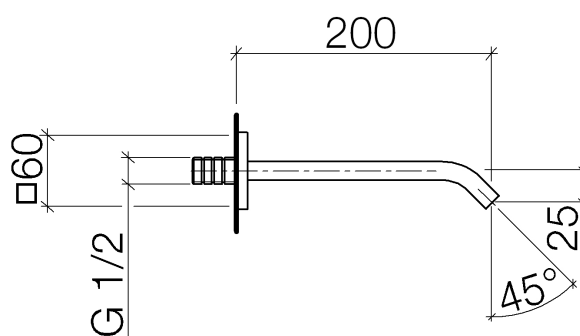

Produktspezifikationen

- Ausladung 200 mm
- starrer Auslauf

Oberflächen

- chrom 13801670-00
- platin matt 13801670-06

Explosionszeichnung

Bestellmenge

Nr.	Artikelnummer	Benennung	Verbaumenge
1	09184013990	Aufnahme	1
2	092767008ff	Rosette	1
3	09230105790	Durchflussbegrenzer	1
4	04282224100ff	Auslauf	1

Durchflussdiagramm