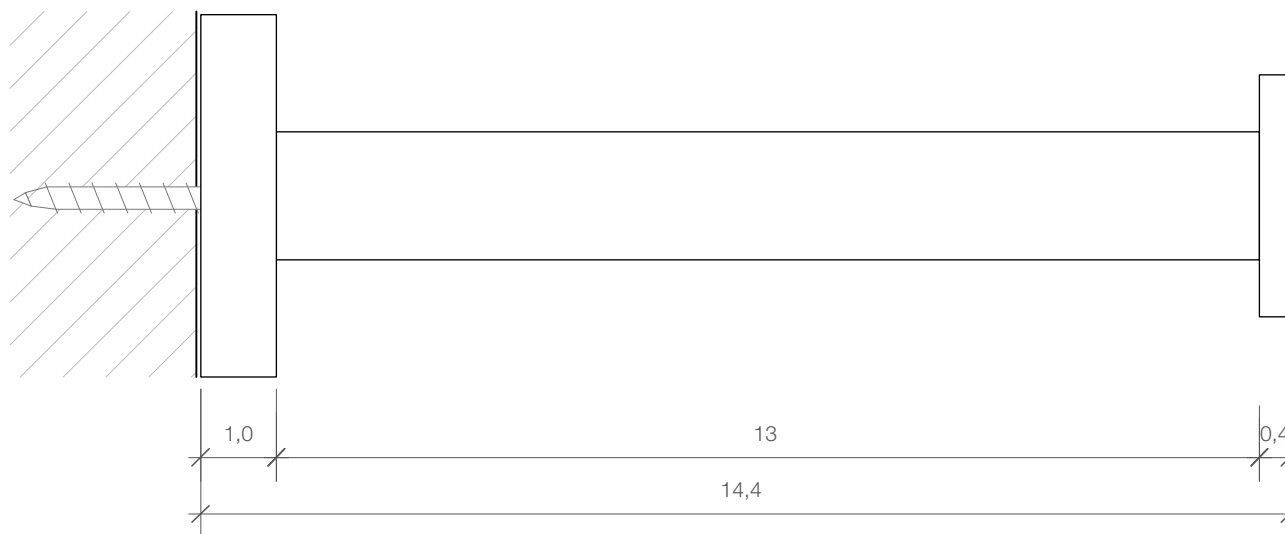

BA ERH

Ersatzrollenhalter
Toilet paper holder

M 1 : 1

Chrom
Chrome

Schwarz matt
Black matt

Ø 4,8 . 14,4 cm

Alle Angaben ohne Gewähr.
Maß und Modelländerungen
vorbehalten.
*All information without engagement.
Measurement and changes
conditionally.*