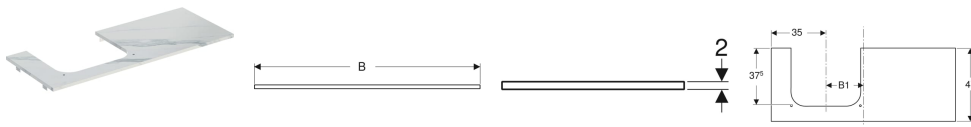

Geberit ONE Waschtischplatte Ausschnitt links, Steinzeug, für Aufsatzwaschtisch

Beispielbild

Verwendungszwecke

- Ausschliesslich zur Montage auf einem Geberit ONE Waschtischunterschrank

Technische Daten

Werkstoff

Feinsteinzeug

Art.-Nr.	Farbe / Oberfläche	B	B1	H	T	VE1	
505.135.00.1	Marmoroptik weiß / matt	120 cm	24.2 cm	2 cm	47 cm	1 St.	Neu
505.135.00.2	Marmoroptik schwarz / matt	120 cm	24.2 cm	2 cm	47 cm	1 St.	Neu