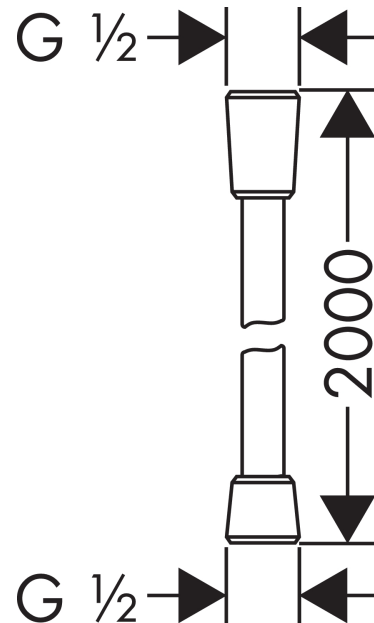

Isiflex

Brauseschlauch 200 cm

Oberflächen: **Chrom** Artikelnummer: **28274000**

Beschreibung

Merkmale

- hochwertiger Kunststoffschlauch in Metalloptik
- reinigungsfreundliche Kunststoffhülle
- Schlauchlänge: 2,00 m
- brauseseitiger Drehwirbel gegen lästiges Verdrehen des Brauseschlauches
- knickgeschützt
- SVGW 0403-4797
- DVGW DW-6518CQ0363
- ACS 18 ACC LY 537, valide jusqu'au 17.10.2023
- ACS 18 ACC NY 083, valide jusqu'au 26.05.2023
- NF_375-M1-19-3
- Kiwa UK 1501704
- WRAS 1410042
- WRAS 1410042
- Kiwa K13366_Shower hoses
- Kiwa K13366_Shower hoses

Zertifikate

kiwa

Produktabbildung

Maßzeichnung

Isiflex
Brauseschlauch 200 cm
 Oberflächen: **Chrom** Artikelnummer: **28274000**

Explosionszeichnung

Baujahr: >12/00

Isiflex
Brauseschlauch 200 cm
 Oberflächen: **Chrom** Artikelnummer: **28274000**

Ersatzteilliste

Baujahr: >12/00

Pos.	Beschreibung	Artikelnummer	PG	VE
1	Dichtung	98058000	0	1