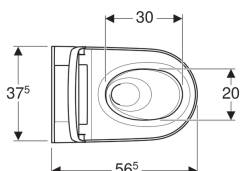

Geberit AquaClean Sela WC-Kompletanlage Wand-WC

Verwendungszwecke

- Zur komfortablen WC-Benutzung
- Zum pflegenden Reinigen mit Wasser im Anal- und Vaginalbereich

Eigenschaften

- Spülrandlose WC-Keramik mit TurboFlush-Spültechnik
- Tiefspül-WC mit Spezialglasur KeraTect
- WC-Sitzring und WC-Deckel mit SoftClosing
- WC-Deckel mit SoftOpening
- Aktivierung des Orientierungslichts über Helligkeitssensor
- Benutzererkennung
- Analdusche mit WhirlSpray-Duschtechnologie
- Oszillierdusche (automatische Vor- und Rückwärtsbewegung des Duscharsms) einstellbar
- Separate Ladydüse in geschützter Ruheposition
- Orientierungslicht in sieben Farben einstellbar
- Duschstrahlstärke in fünf Stufen einstellbar
- Duscharm in fünf Stufen positionierbar
- Automatische Vor- und Nachreinigung der Duschküse mit Frischwasser
- Entkalkungsprogramm
- Temperatur des Duschwassers einstellbar
- Vier Benutzerprofile programmierbar
- Wasseranschluss seitlich links verdeckt hinter WC-Keramik
- Wasseranschluss extern, seitlich links mit Zubehör möglich
- Netzanschluss mit dreiadrigem flexibler Mantelleitung, seitlich rechts verdeckt hinter WC-Keramik
- Netzanschluss extern, mit Steckdose rechts möglich
- Zulassung nach (DIN) EN 1717 / (DIN) EN 13077
- Mit Geberit AquaClean App kompatibel

Lieferumfang

- Wasseranschlusset für Geberit Sigma UP-Spülkasten 12 cm und Geberit Omega UP-Spülkasten 12 cm, Einbauhöhe 112 cm
- Kupplungsbuchse für Netzanschluss
- Schallschutzset
- Spritzschutz
- Entkalkungsmittel 125 ml
- Reinigungsset
- Anschlusset für WC, ø 90 mm
- Fernbedienung mit Wandhalterung und Batterie CR2032
- Befestigungsmaterial