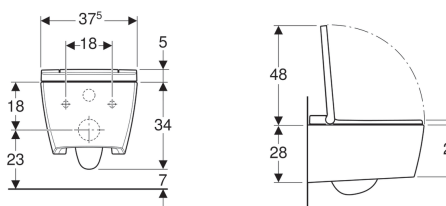

Geberit AquaClean Sela WC-Kompletanlage Wand-WC

Verwendungszwecke

- Zur komfortablen WC-Benutzung
- Zum pflegenden Reinigen mit Wasser im Anal- und Vaginalbereich

Eigenschaften

- Spülrandlose WC-Keramik mit TurboFlush-Spültechnik
- Tiefspül-WC mit Spezialglasur KeraTect
- WC-Sitzring und WC-Deckel mit SoftClosing
- WC-Deckel mit SoftOpening
- Aktivierung des Orientierungslichts über Helligkeitssensor
- Benutzererkennung
- Analdusche mit WhirlSpray-Duschtechnologie
- Oszillierdusche (automatische Vor- und Rückwärtsbewegung des Duscharsms) einstellbar
- Separate Ladydüse in geschützter Ruheposition
- Orientierungslicht in sieben Farben einstellbar
- Duschstrahlstärke in fünf Stufen einstellbar
- Duscharm in fünf Stufen positionierbar
- Automatische Vor- und Nachreinigung der Duschküse mit Frischwasser
- Entkalkungsprogramm
- Temperatur des Duschwassers einstellbar
- Vier Benutzerprofile programmierbar
- Wasseranschluss seitlich links verdeckt hinter WC-Keramik
- Wasseranschluss extern, seitlich links mit Zubehör möglich
- Netzanschluss mit dreiadrigem flexibler Mantelleitung, seitlich rechts verdeckt hinter WC-Keramik
- Netzanschluss extern, mit Steckdose rechts möglich
- Zulassung nach (DIN) EN 1717 / (DIN) EN 13077
- Mit Geberit AquaClean App kompatibel

Lieferumfang

- Wasseranschlusset für Geberit Sigma UP-Spülkasten 12 cm und Geberit Omega UP-Spülkasten 12 cm, Einbauhöhe 112 cm
- Kupplungsbuchse für Netzanschluss
- Schallschutzset
- Spritzschutz
- Entkalkungsmittel 125 ml
- Reinigungsset
- Anschlusset für WC, ø 90 mm
- Fernbedienung mit Wandhalterung und Batterie CR2032
- Befestigungsmaterial