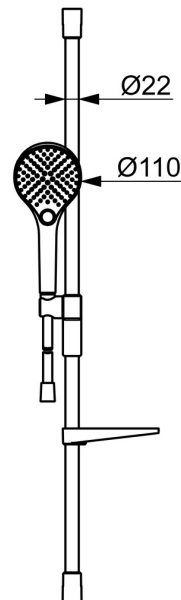

EAN: 4057304018145
static.hansa.com/44150330

Elegante Handbrause, die in jedes Badezimmer passt.

Unsere 3-Strahl-Handbrause ist einfach zu bedienen und verfügt über einen schön gestalteten Druckknopf, mit dem sich die Wasserstrahlen leicht wechseln lassen.

Der Schieber der Handbrause ist so konzipiert, dass er sich mit nur einer Hand leicht greifen und in der Höhe verstellen lässt.

Einfach, schlicht und elegant für jedes Badezimmer.

- Dusche
- Wandmontage
- Chrom
- Handbrause, Brausestange, Verstellbare Brausestangehalterung, Seifenschale, Brauseschlauch (1750 mm), Variable Montagemöglichkeit, Anti-Kalk-Technik, Twist guard, Verdreherschutz für Brauseschlauch
- Normal - Gleichmäßiger und weicher Wasserstrahl, Massage - Starker Wasserstrahl durch drehbare Sprühdüsen, Regenstrahl - Gleichmäßiger und starker Wasserstrahl
- Kürzbar, Schlauchdurchführung, drehbar
- 3-strahlig

Technische Daten

Durchflusseigenschaften

Durchfluss bei 3 bar (mit Durchflussregler) **12.0 l/min**

Technische Eigenschaften

Warmwasserversorgung **max. +65°C**
 Arbeitsdruck **0,5-5 bar**
 Werkstoff **Messing/Verbundwerkstoff**