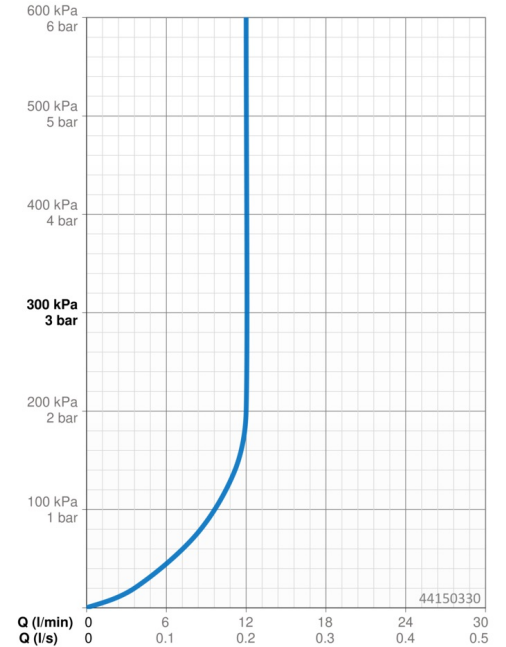

Technische Daten

Durchflusseigenschaften

Durchfluss bei 3 bar (mit Durchflussregler) **12.0 l/min**

Technische Eigenschaften

Warmwasserversorgung **max. +65°C**
Arbeitsdruck **0,5-5 bar**
Werkstoff **Messing/Verbundwerkstoff**

Vorschriften

EN Standard **EN1112**
Geräuschklasse **I (ISO 3822)**

Zulassungen und Deklarationen

Konformitätserklärung **DoC**
EPD **S-P-06395**

Nachhaltigkeit

EPD module A1 (kg CO2 eq.) **4,61**
EPD module A2 (kg CO2 eq.) **0,23**
EPD module A3 (kg CO2 eq.) **0,53**
EPD module A1-A3 (kg CO2 eq.) **5,37**
EPD module A4 (kg CO2 eq.) **0,23**
EPD module B7 (kg CO2 eq.) **2110,00**
EPD module C2 (kg CO2 eq.) **0,01**
EPD module C3 (kg CO2 eq.) **0,00**
EPD module C4 (kg CO2 eq.) **1,43**
EPD module D (kg CO2 eq.) **-0,59**