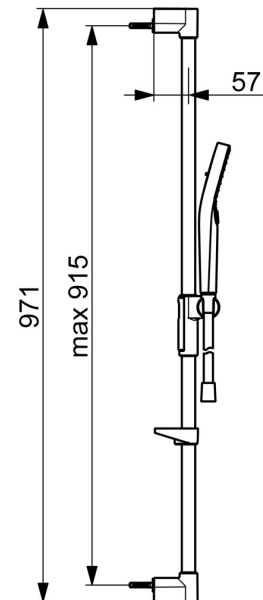

EAN: 4057304018145
static.hansa.com/44150330

Elegante Handbrause, die in jedes Badezimmer passt.

Unsere 3-Strahl-Handbrause ist einfach zu bedienen und verfügt über einen schön gestalteten Druckknopf, mit dem sich die Wasserstrahlen leicht wechseln lassen.

Der Schieber der Handbrause ist so konzipiert, dass er sich mit nur einer Hand leicht greifen und in der Höhe verstellen lässt.

Einfach, schlicht und elegant für jedes Badezimmer.

- Dusche
- Wandmontage
- Chrom
- Handbrause, Brausestange, Verstellbare Brausestangehalterung, Seifenschale, Brauseschlauch (1750 mm), Variable Montagemöglichkeit, Anti-Kalk-Technik, Twist guard, Verdreherschutz für Brauseschlauch
- Normal - Gleichmäßiger und weicher Wasserstrahl, Massage - Starker Wasserstrahl durch drehbare Sprühdüsen, Regenstrahl - Gleichmäßiger und starker Wasserstrahl
- Kürzbar, Schlauchdurchführung, drehbar
- 3-strahlig

Technische Daten

Durchflusseigenschaften

Durchfluss bei 3 bar (mit Durchflussregler) **12.0 l/min**

Technische Eigenschaften

Warmwasserversorgung **max. +65°C**
 Arbeitsdruck **0,5-5 bar**
 Werkstoff **Messing/Verbundwerkstoff**