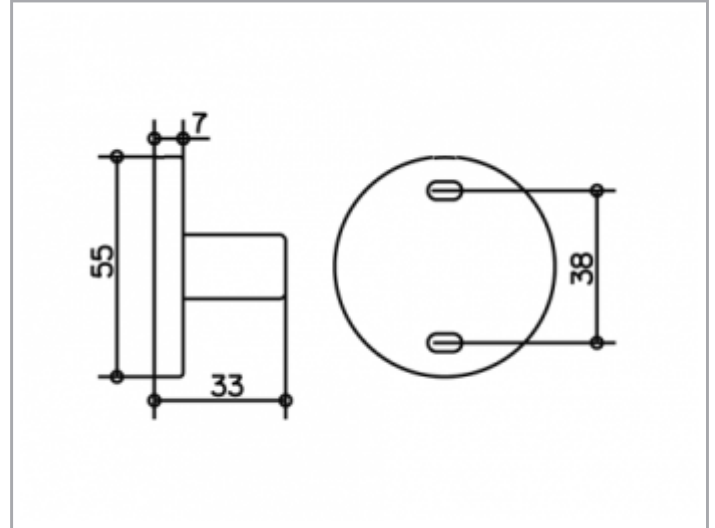

Plan
14935010000 Wandbefestigung

PRODUKT

ZEICHNUNG

PRODUKTBESCHREIBUNG

mit Blende

OBERFLÄCHE

verchromt/weiß

AUSSCHREIBUNGSTEXT

KEUCO PLAN Wandbefestigung 14935010000
hochglanzverchromt/weiß mit Blende
Durchmesser 55 mm
für Brausevorhangstange 14930