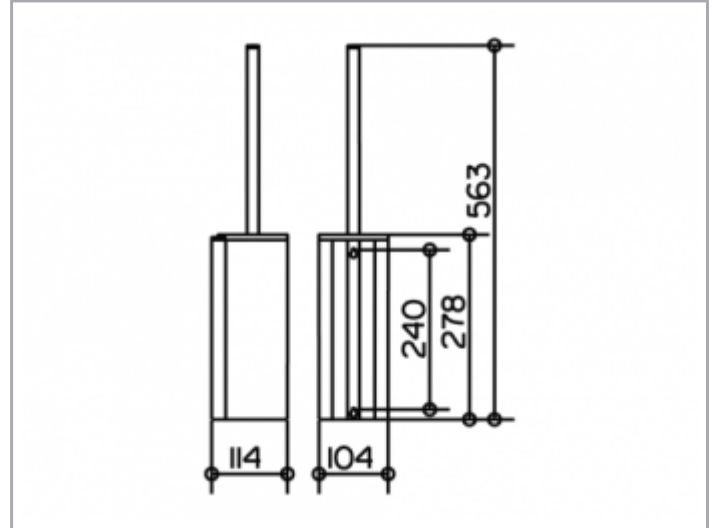

**Plan Care**

**34964170100 Toilettenbürstengarnitur**

**PRODUKT**

**ZEICHNUNG**

**PRODUKTBESCHREIBUNG**

mit Kunststoff-Einsatz, Bürste mit verlängertem Griff und Ersatzbürstenkopf

**OBERFLÄCHE**

Aluminium silber-eloxiert (E6 EV1)

**AUSSCHREIBUNGSTEXT**

KEUCO PLAN CARE Toilettenbürstengarnitur 34964170100  
 Toilettenbürstengarnitur aus silber-eloxiertem Aluminium (E6 EV1 in  
 ästhetischem, funktionalem Design  
 Wandmodell, komplett mit Bürste mit Kunststoff-Einsatz, Bürste mit  
 verlängertem Griff und Ersatzbürstenkopf  
 herausnehmbarer Kunststoffeinsatz für leichtes Reinigen  
 Höhe 278 mm (Höhe inklusive Bürste 563 mm),  
 Durchmesser 104 mm  
 Ausladung 114 mm  
 Die Toilettenbürstengarnitur wird an 2 Punkten verdeckt angebracht  
 Lieferung inkl. korrosionsfreiem Befestigungsmaterial