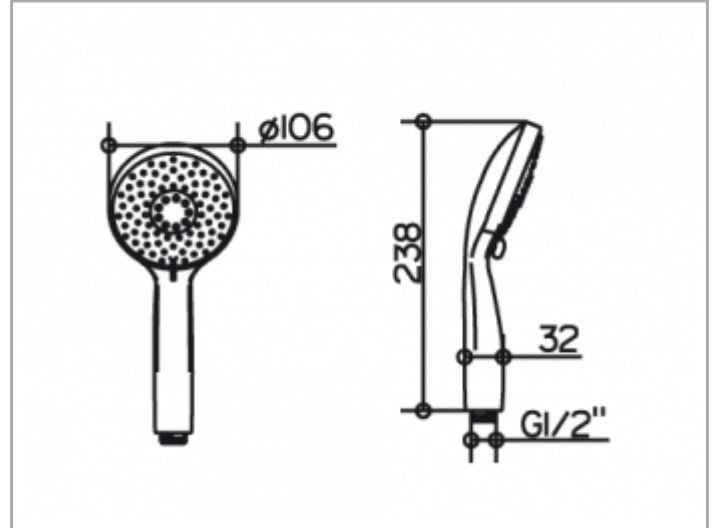

Elegance
51680010300 Handbrause

PRODUKT

ZEICHNUNG

PRODUKTBESCHREIBUNG

mit Antikalk-System
 2 Strahlarten:
 Normal-, Softstrahl
 Durchflussmenge begrenzt auf 12 l/min.
 auch für Durchlauferhitzer geeignet

OBERFLÄCHE

verchromt

AUSSCHREIBUNGSTEXT

KEUCO ELEGANCE Handbrause 51680010300
 Hochglanzverchromte Handbrause, elegante Formensprache, leicht
 überwölbte Flächen
 verfügt über zwei Strahlarten (Normal- und Softstrahl)
 mit Antikalk-System
 auch für Durchlauferhitzer geeignet