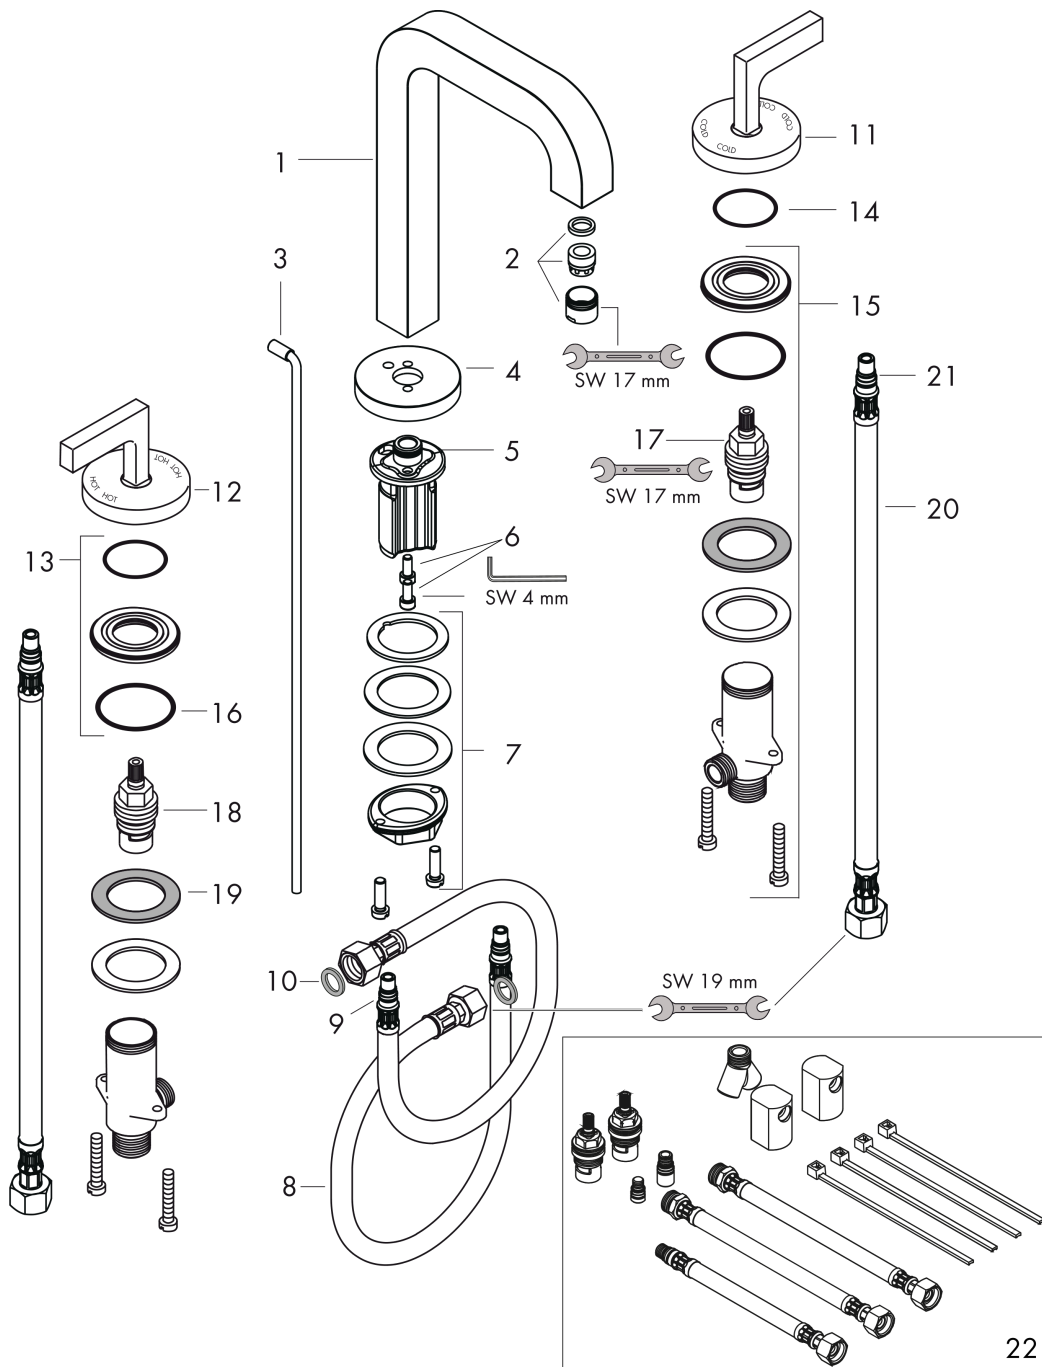

## AXOR Citterio

**3-Loch Waschtischarmatur 170 mit Auslauf 140 mm, Hebelgriffen, Rosetten und Zugstangen-  
Ablaufgarnitur**

Oberfläche: **Brushed Gold Optic** Artikelnummer: **39135250**

### Durchflussdiagramm

**AXOR Citterio**  
**3-Loch Waschtischarmatur 170 mit Auslauf 140 mm, Hebelgriffen, Rosetten und Zugstangen-**  
**Ablaufgarnitur**  
 Oberfläche: **Brushed Gold Optic**    Artikelnummer: **39135250**

## Explosionszeichnung

Baujahr: >10/16

**AXOR Citterio**  
**3-Loch Waschtischarmatur 170 mit Auslauf 140 mm, Hebelgriffen, Rosetten und Zugstangen-**  
**Ablaufgarnitur**  
 Oberfläche: **Brushed Gold Optic** Artikelnummer: **39135250**