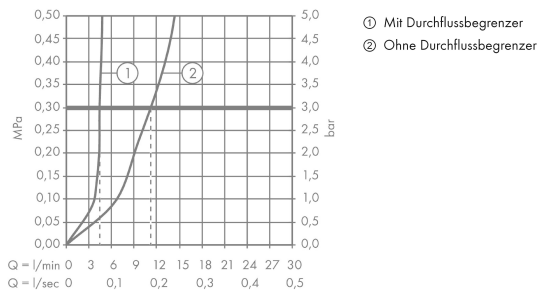

## AXOR Citterio

**3-Loch Waschtischarmatur 170 mit Auslauf 140 mm, Hebelgriffen, Rosetten und Zugstangen-  
Ablaufgarnitur**

Oberfläche: **Brushed Gold Optic** Artikelnummer: **39135250**

### Durchflussdiagramm

**AXOR Citterio**  
**3-Loch Waschtischarmatur 170 mit Auslauf 140 mm, Hebelgriffen, Rosetten und Zugstangen-**  
**Ablaufgarnitur**  
 Oberfläche: **Brushed Gold Optic**    Artikelnummer: **39135250**