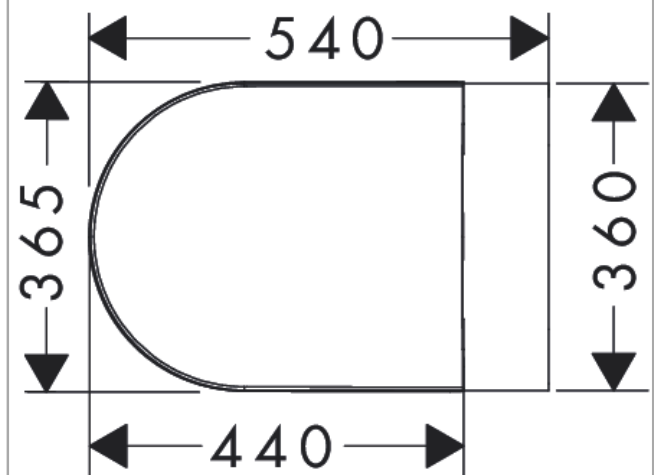

#### Merkmale

- besteht aus: WC, WC-Sitz
- Material WC: Keramik
- Material WC-Sitz: urea
- Material Scharniere: Edelstahl
- SmartClean: schmutzabweisende Glasur
- Made to fit NoiseReduction: Schallschutzmatte nach Maß inkludiert
- Glanzgrad Keramik: glänzend
- mit verdecktem Siphon
- spülrandlos
- AquaChannel Flush: Effektive Spülung mittels Wasserstrahlen
- Spülvolumen: 4.5 l, 5 l, 6 l
- EcoSmart: wassersparende Toilette (geeigneter Spülkasten erforderlich)
- Spülform: Tiefspüler
- Einbauart: Wandmontage
- sichtbare Befestigung für WC
- Wasseranschluss: hinten
- Mittenabstand Wandbefestigung: 180 mm
- Achsabstand Toilettensitzbefestigung: 160 mm
- SoftClose: WC-Sitz mit Absenkautomatik
- Position Abfluss: horizontaler Abgang
- QuickRelease: schnell abnehmbarer WC-Sitz

### Maßzeichnung

EluPura Original S

Wand WC Set 540 AquaChannel Flush, SmartClean mit WC-Sitz mit SoftClose und QuickRelease

Oberfläche: Weiss Artikelnummer: 61180450

Einbaubeispiel