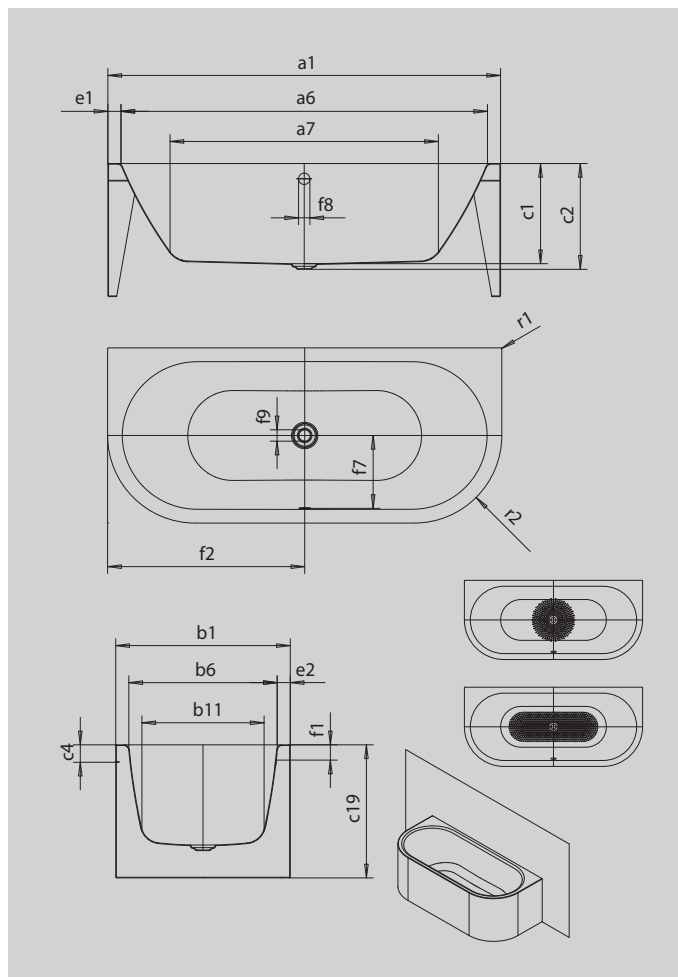

MEISTERSTÜCK CENTRO DUO 2 VORWANDINSTALLATION (3-SEITIG)

- Badewanne aus hochwertigem Stahl-Emaille mit emaillierter 3-seitiger Verkleidungslösung
- veredelt mit dem exklusiven Perl-Effekt
- puristische Einfachheit und schlichte Eleganz zeichnen diese Badewanne aus
- emaillierte, in das Badewannen-Design integrierte Ablaufabdeckung und Überlaufknopf (auch mit Füllfunktion verfügbar)
- aus KALDEWEI Stahl-Emaille

Abbildung ähnlich

Modell		1135
Äußere Länge	a_1	1800 mm
Innere Länge (oben)	a_6	1680 mm
Innere Länge (unten)	a_7	1230 mm
Äußere Breite	b_1	800 mm
Innere Breite (oben)	b_6	680 mm
Innere Breite (unten)	b_{11}	560 mm
Tiefe Innen	c_1	460 mm
Tiefe inklusive Ablaufloch	c_2	485 mm
Randhöhe	c_4	80 mm
Wannenhöhe	c_{19}	610 mm
Randbreite Fußseite; Längsseite	$e_1; e_2$	60; 60 mm
Abstand Oberkante bis Mitte Überlaufloch	f_1	70 mm
Abstand Wannrand bis Mitte Ablaufloch	f_2	900 mm
Abstand Mitte Ab- bis Mitte Überlaufloch	f_7	332 mm
Durchmesser Überlaufloch	f_8	Ø 52 mm
Durchmesser Ablaufloch	f_9	Ø 52 mm
Äußerer Radius	r_1	5 mm
Äußerer Radius	r_2	400 mm
Nutzhalt		195 l
Anschlussdurchmesser Ablauf		Ø 40/50
Anschluss Füllgarnitur		1/2"
Nettogewicht		114 kg
Antislip Durchmesser		Ø 435 mm
Vollantislip		900 x 300 mm