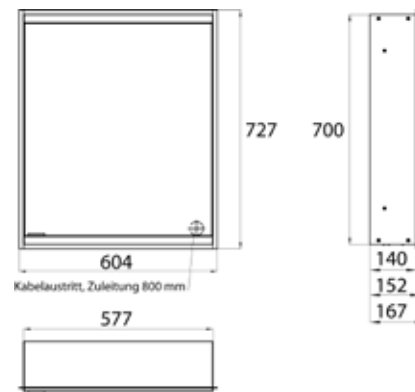

PRODUKTINFORMATION

Lichtspiegelschrank prime 2 Facelift, 600 mm, 1 Tür, Unterputzmodell, IP20 aluminium/weiss

Art.-Nr.9497 063 32

mit verspiegelter- oder weißer Glasrückwand, 2 stufenlos einstellbare Ablagen, 1 Tür (Türanschlag rechts), 1 Steckdose, stufenlose Lichtsteuerung (an/aus, Helligkeit und Lichtfarbe) über drei in die Glasrückwand integrierte Touchsensoren, Höhe: 730 mm, LED-Beleuchtung