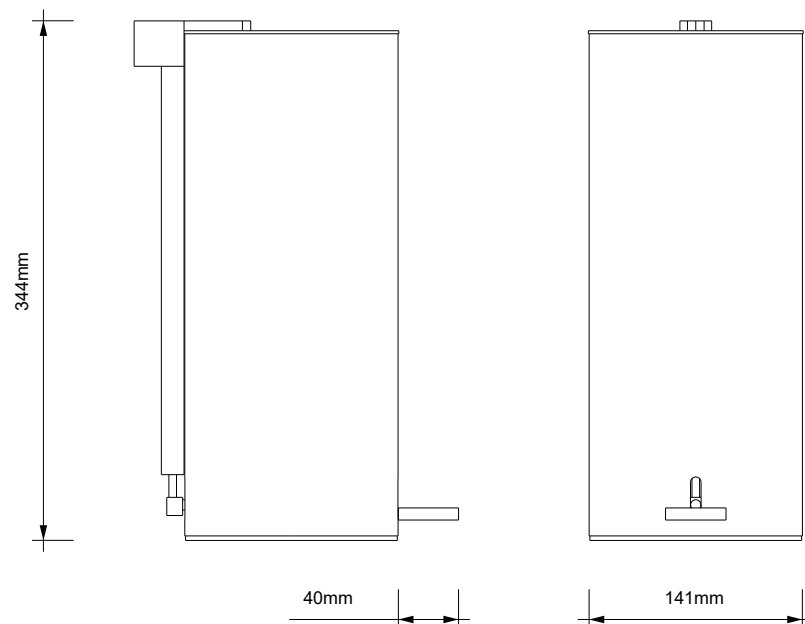

DECOR WALTHER®

Since 1973

BIN 3

MASSZEICHNUNG
DIMENSIONAL DRAWING
DESSIN DIMENSIONNEL
DISEGNO DIMENSIONALE

28 März 2022 / FG
M 1:5

Alle Angaben ohne Gewähr.
Maß und Modelländerungen vorbehalten.
All information without engagement.
Measurement and changes conditionally.
Toutes les données sans garantie.
Les dimensions et les modèles peuvent être modifiés sans préavis.
Tutti i dati senza garanzia. Le dimensioni e i modelli sono soggetti a modifiche senza preavviso.