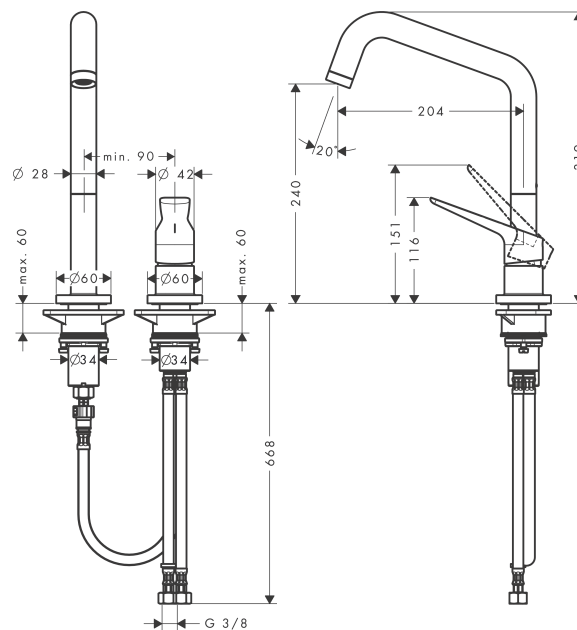

Axor Citterio M

2-Loch Einhebel-Küchenmischer

Oberflächen: **chrom** Artikelnummer: **34820000**

Beschreibung

Merkmale

- Schwenkbereich einstellbar in 3 Stufen auf 110°, 150° oder 360°
- flexible Positionierung Bedienelement
- Normalstrahl
- Quick-Connect Brauseschlauch
- Anschlussgröße: DN15
- Durchflussmenge 13 l/min
- Keramikmischsystem
- Anschlussart: G 3/8 Anschlussschläuche
- Rückflussverhinderer integriert
- für Durchlauferhitzer geeignet
- P-IX 19701/IA

Technologie

Designpreise

Produktabbildung

Maßzeichnung

Durchflussdiagramm