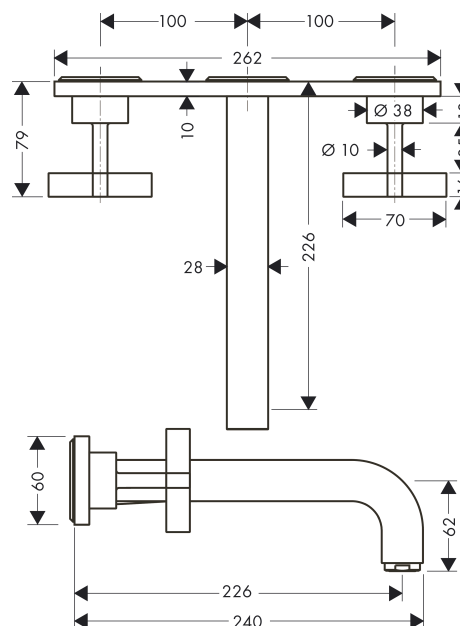

Axor Citterio

3-Loch Waschtischarmatur Unterputz mit Auslauf 226 mm, Kreuzgriffe und Platte für Wandmontage

Oberflächen: **chrom** Artikelnummer: **39144000**

Beschreibung

Merkmale

- Ausladung 226 mm
- Normalstrahl
- Durchflussmenge: 5 l/min
- Keramikventile heiß/ kalt 180°
- Temperaturbegrenzung nicht einstellbar
- unverschleißbares Siebventil
- für Durchlauferhitzer geeignet
- Anschlussart: Grundkörper
- Anschlussgröße: DN15
- DVGW NW-6501BT0602
- P-IX 9380/IA

Benötigtes Zubehör

- Grundkörper für 3-Loch Waschtischarmatur Unterputz für Wandmontage (#10303XXX)

Optionales Zubehör

- Flowstar Designsifon (#52100XXX)

Technologie

Produktabbildung

Maßzeichnung

Axor Citterio

3-Loch Waschtischarmatur Unterputz mit Auslauf 226 mm, Kreuzgriffe und Platte für Wandmontage

Oberflächen: chrom Artikelnummer: 39144000

Durchflussdiagramm