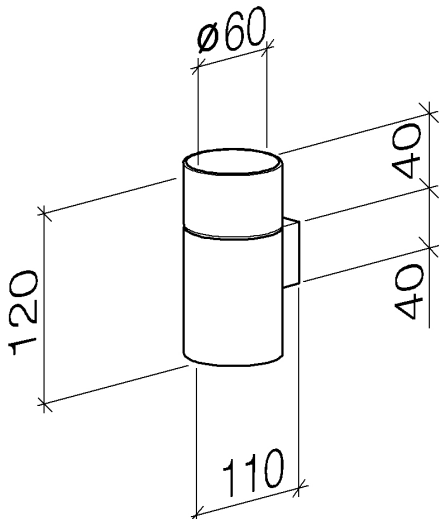

Waschtisch - IMO

Glashalter Wandmodell - schwarz matt

Artikelnummer: 83 401 979-33

- Glas aus Kristallglas, matt
- Breite 60 mm
- Höhe 120 mm
- Ausladung 110 mm

schwarz matt

Maßzeichnung

Alle Angaben in mm / inch = mm x 0,0394